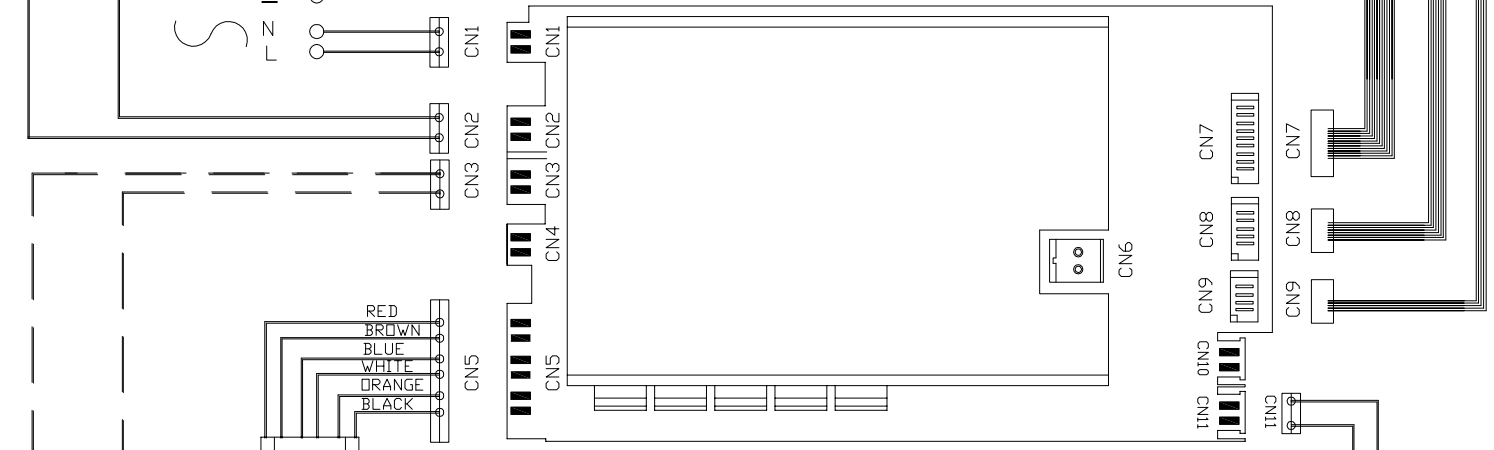

8122

CONTROL

ASC

OPTIONAL

Light

EXTERNAL CONTACT

DRIVER BLDC EUROPE

OUT DRIVER BLDC EUROPE

MICRO

OPTIONAL

Light/2

M
BLDC
S