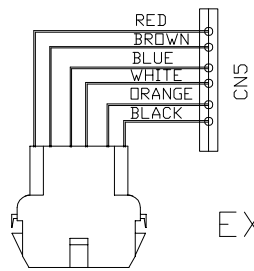

8122

CONTROL

ASC

OPTIONAL

Light

EXTERNAL CONTACT

DRIVER BLDC EUROPE

OUT DRIVER BLDC EUROPE

MICRO

OPTIONAL

Light/2

M
BLDC
S