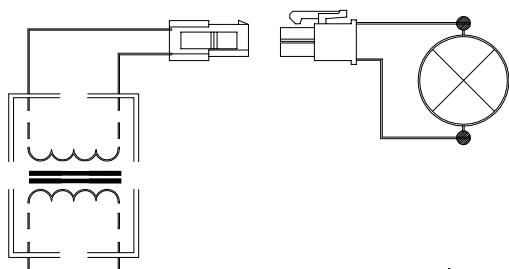

8122

CONTROL

ASC

OPTIONAL

Light

EXTERNAL CONTACT

DRIVER BLDC EUROPE

OUT DRIVER BLDC EUROPE

MICRO

OPTIONAL

Light/2

M
BLDC
S