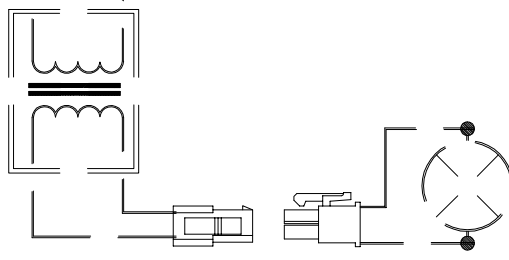

8122

CONTROL

ASC

OPTIONAL

Light

EXTERNAL CONTACT

DRIVER BLDC EUROPE

OUT DRIVER BLDC EUROPE

MICRO

OPTIONAL

Light/2

M
BLDC
S