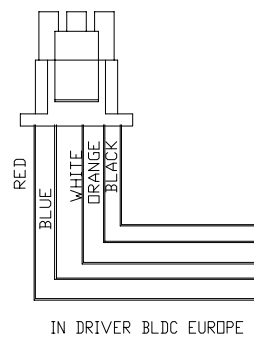

8122

CONTROL

ASC

OPTIONAL

Light

EXTERNAL CONTACT

DRIVER BLDC EUROPE

OUT DRIVER BLDC EUROPE

MICRO

OPTIONAL

Light/2

M
BLDC
S