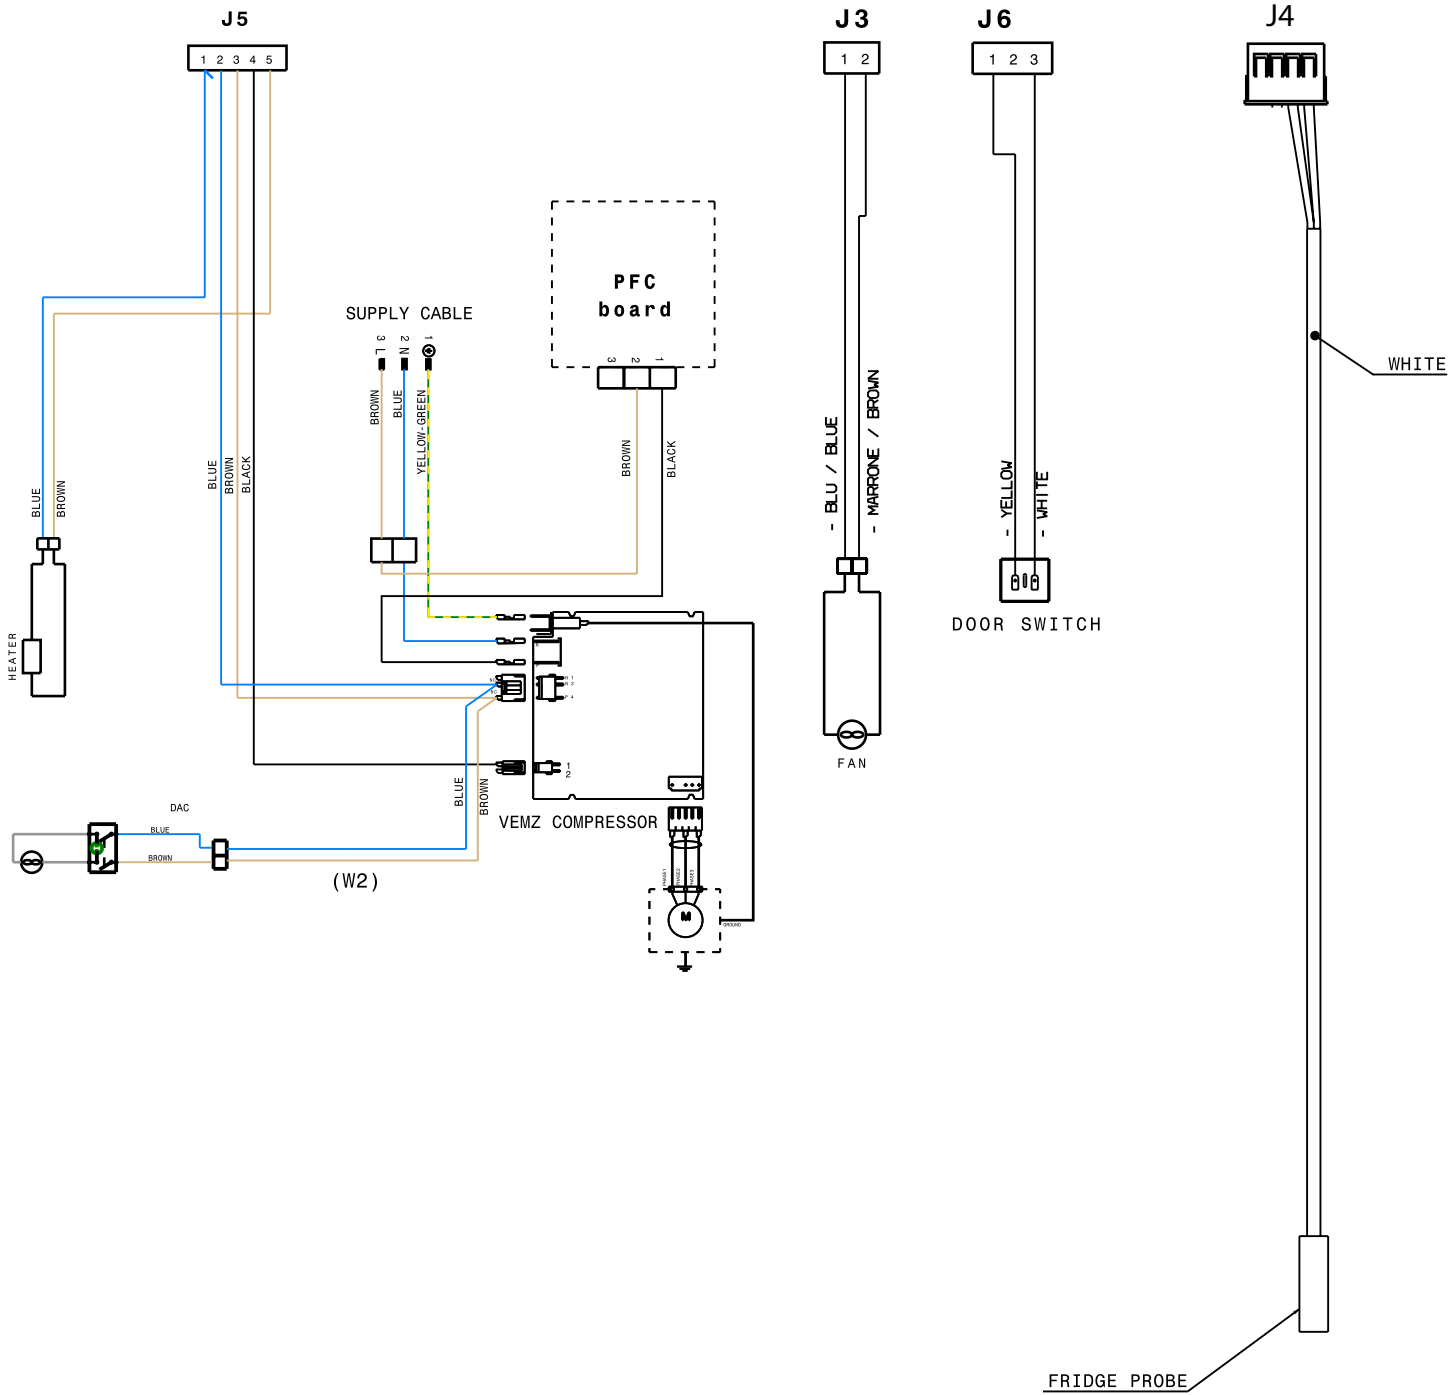

ERF 501L POWER BOARD

P0HUY30000027