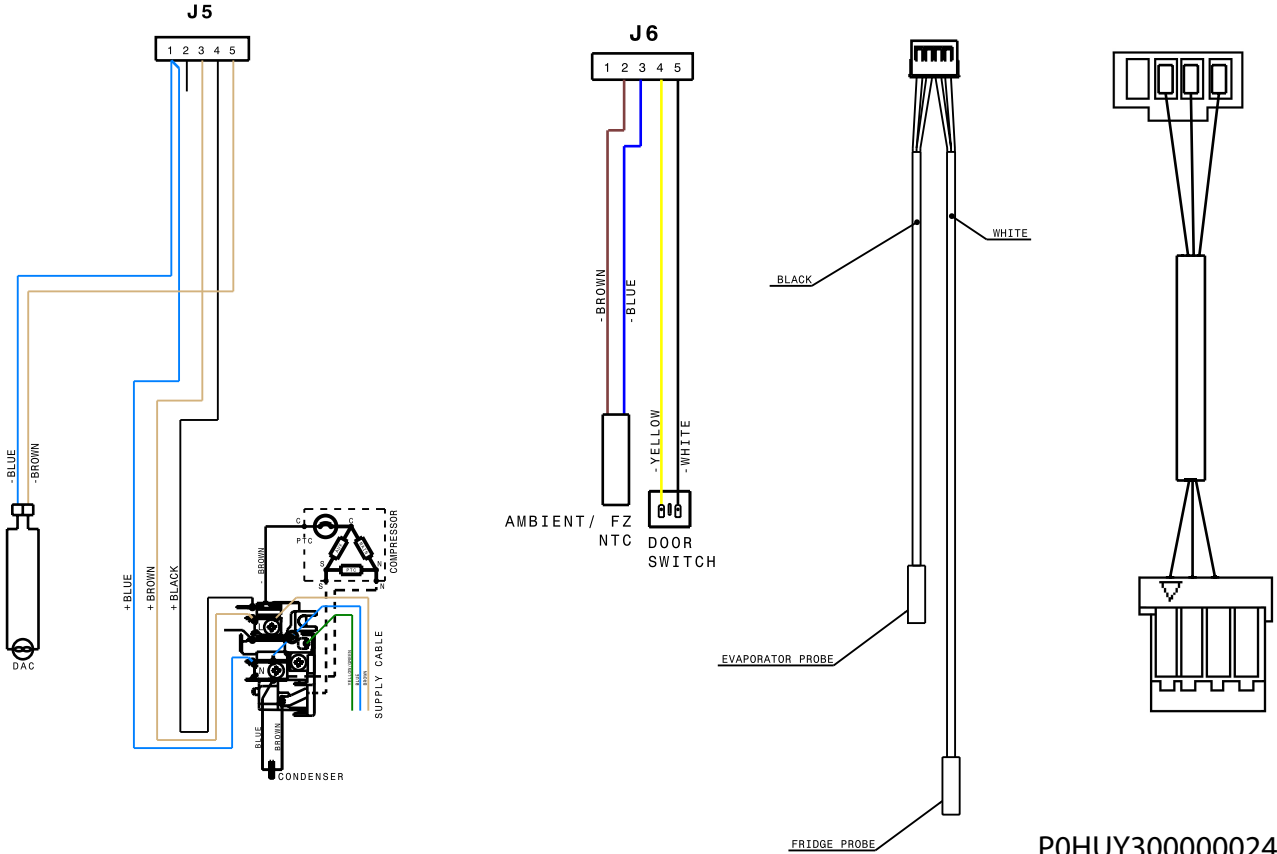

ERF 501L POWER BOARD

P0HUY30000024