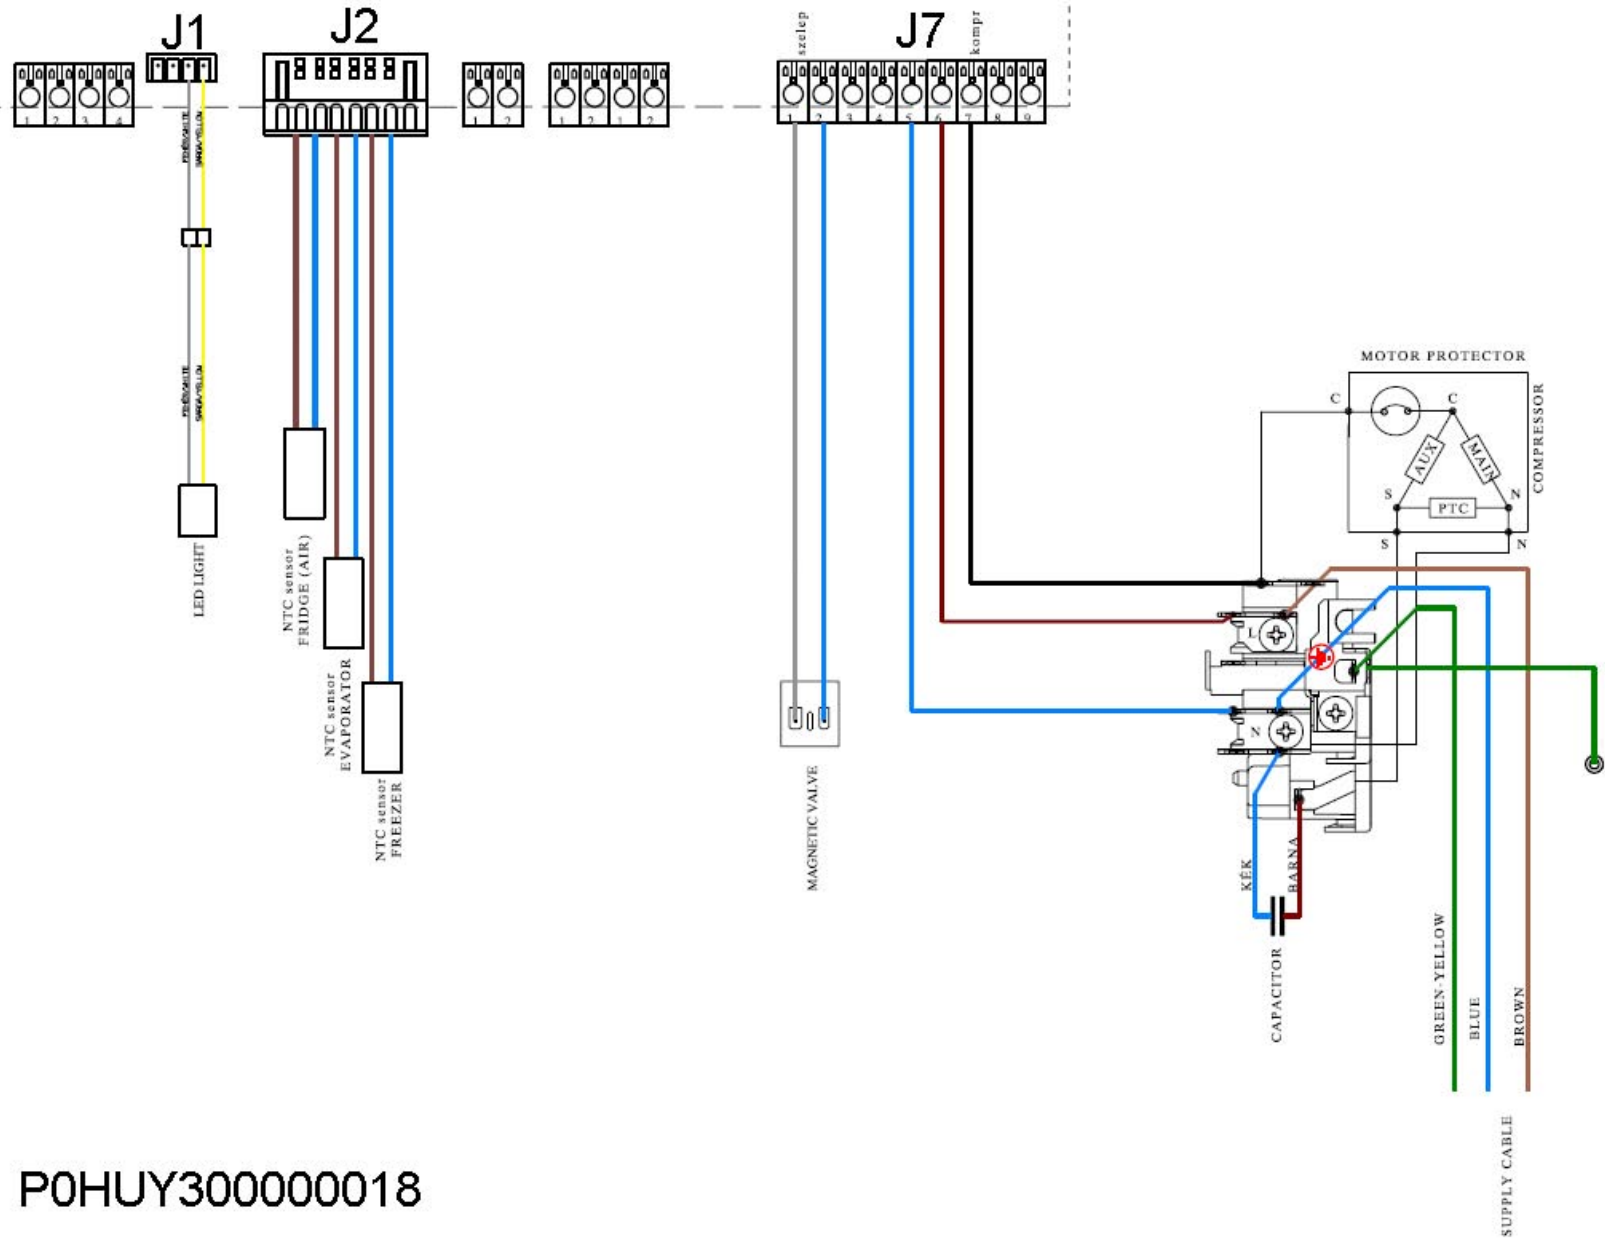

ERF 2001 POWER BOARD

P0HUY30000018