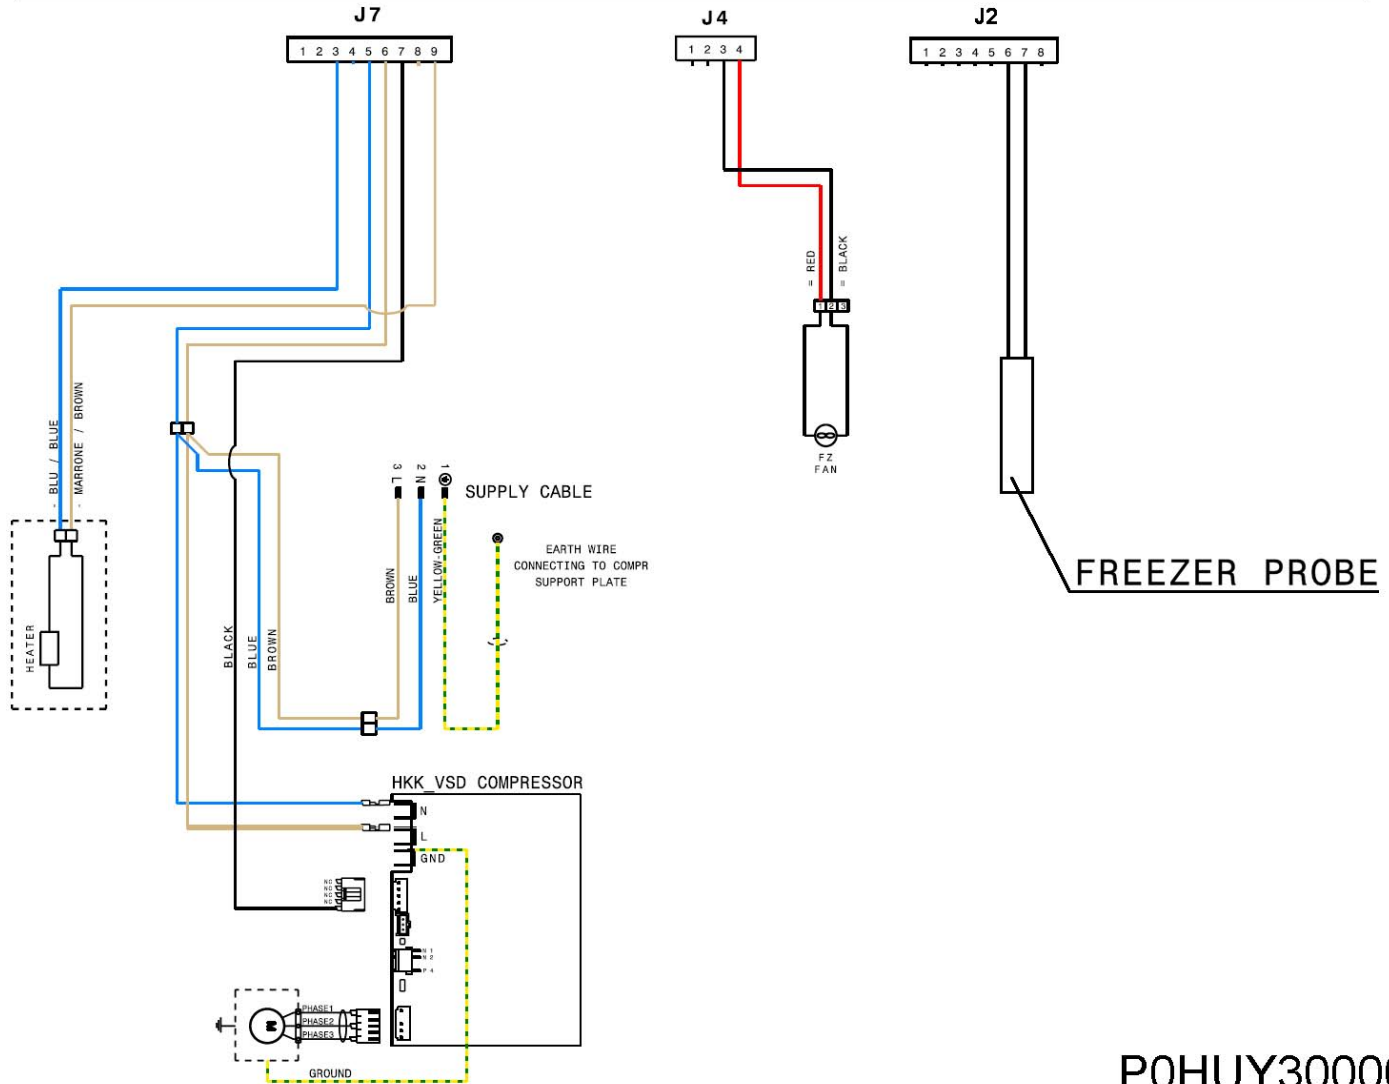

ERF 2001 POWER BOARD

POHUY300000016