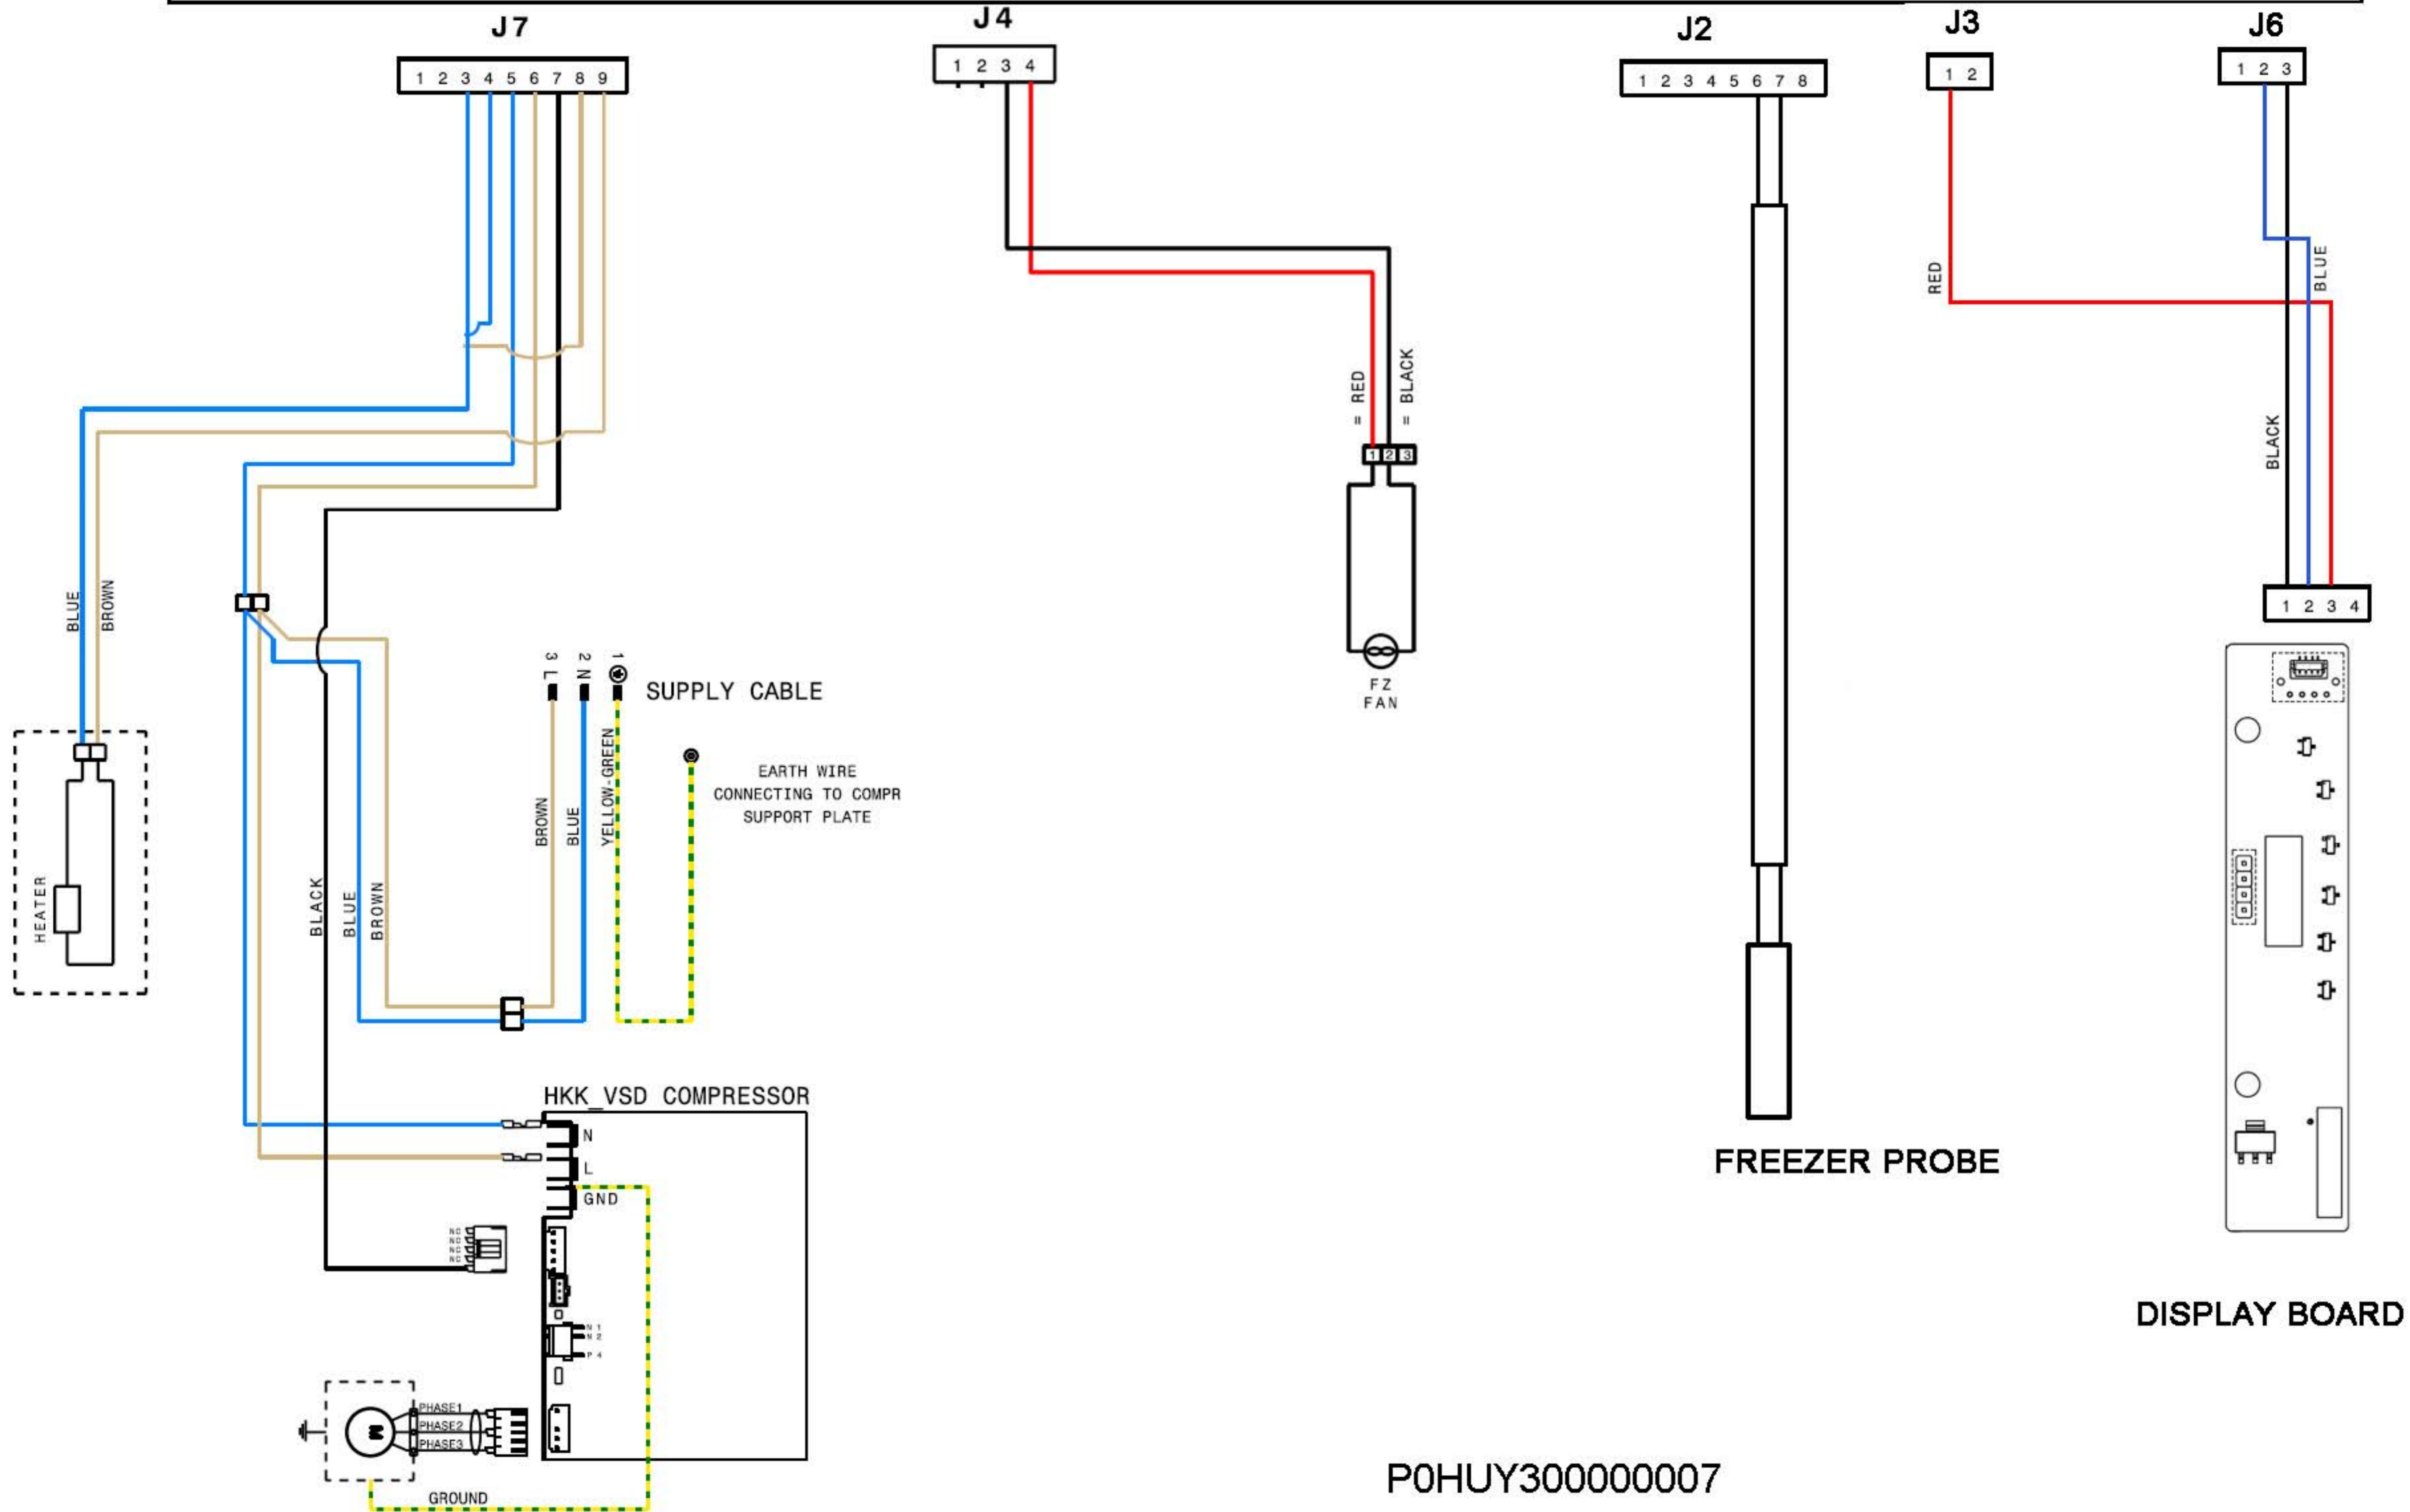

# ERF 2001 POWER BOARD

P0HUY30000007