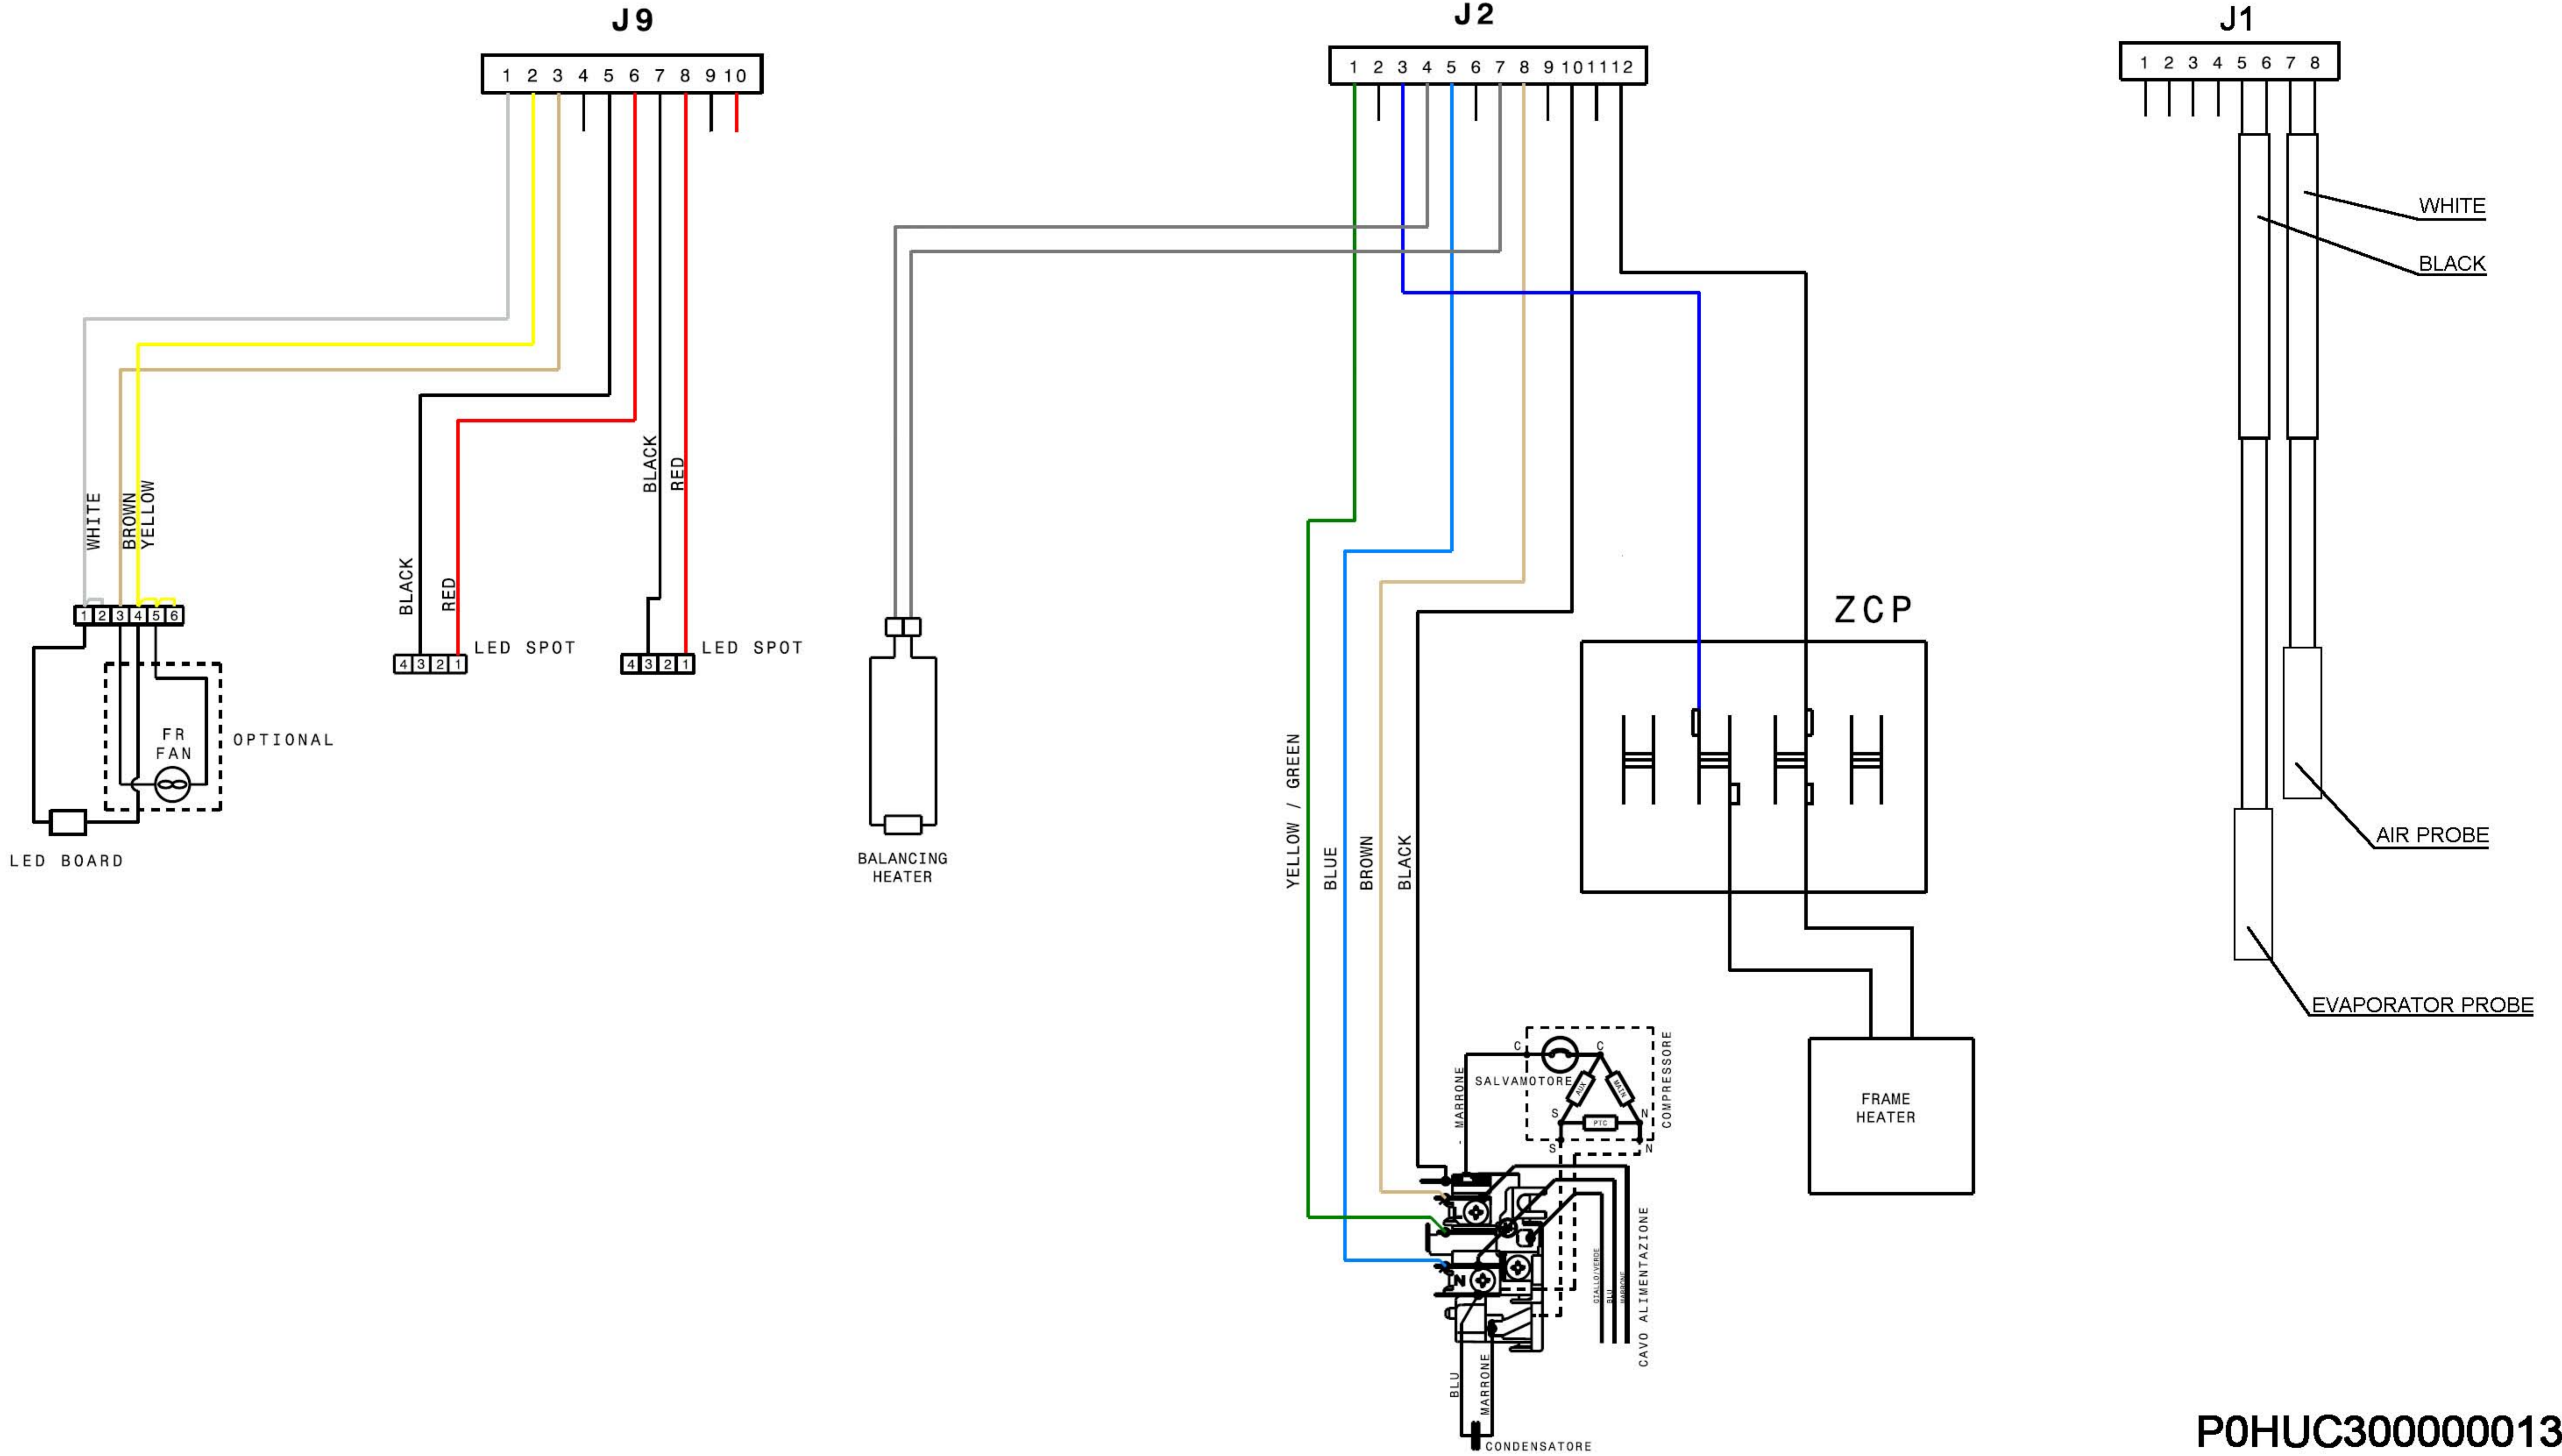

# ERF 2003 POWER BOARD

P0HUC300000013