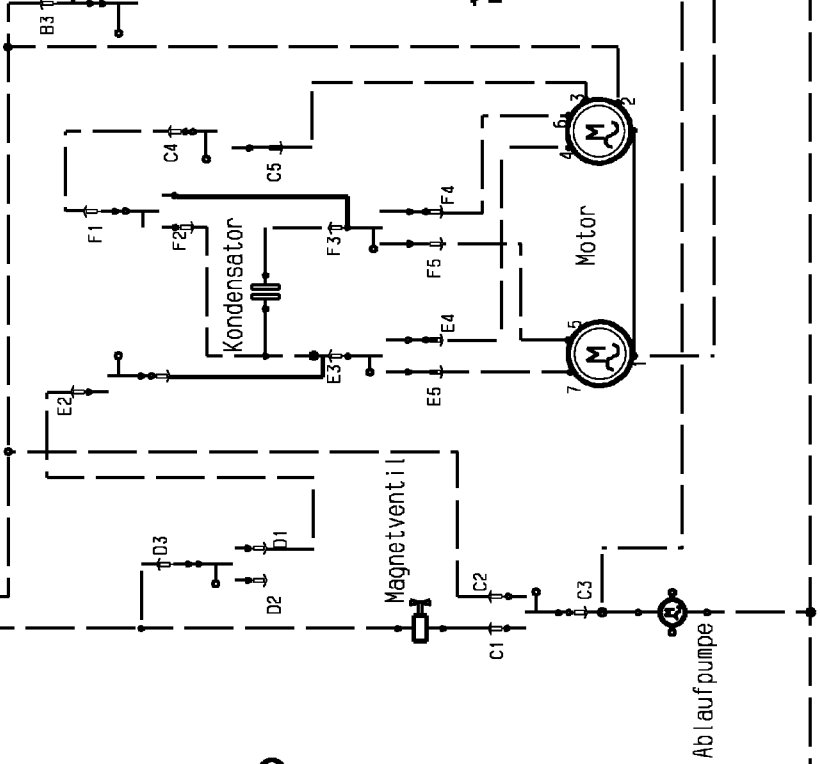

Niveauschalter

Taste ENERGIESPAR

Thermostat

Heizung

Timer motor

Taste HALBE FÜLLMENG

Sicherheits-Niveauschalter

Kontrolllampe

Magnetventil

Ablaufpumpe

Kondensator

Motor

Motor

Modell PRIVILEG BASIC 76  
PRODUKTNUMMER 953 384-5

Türverriegelung