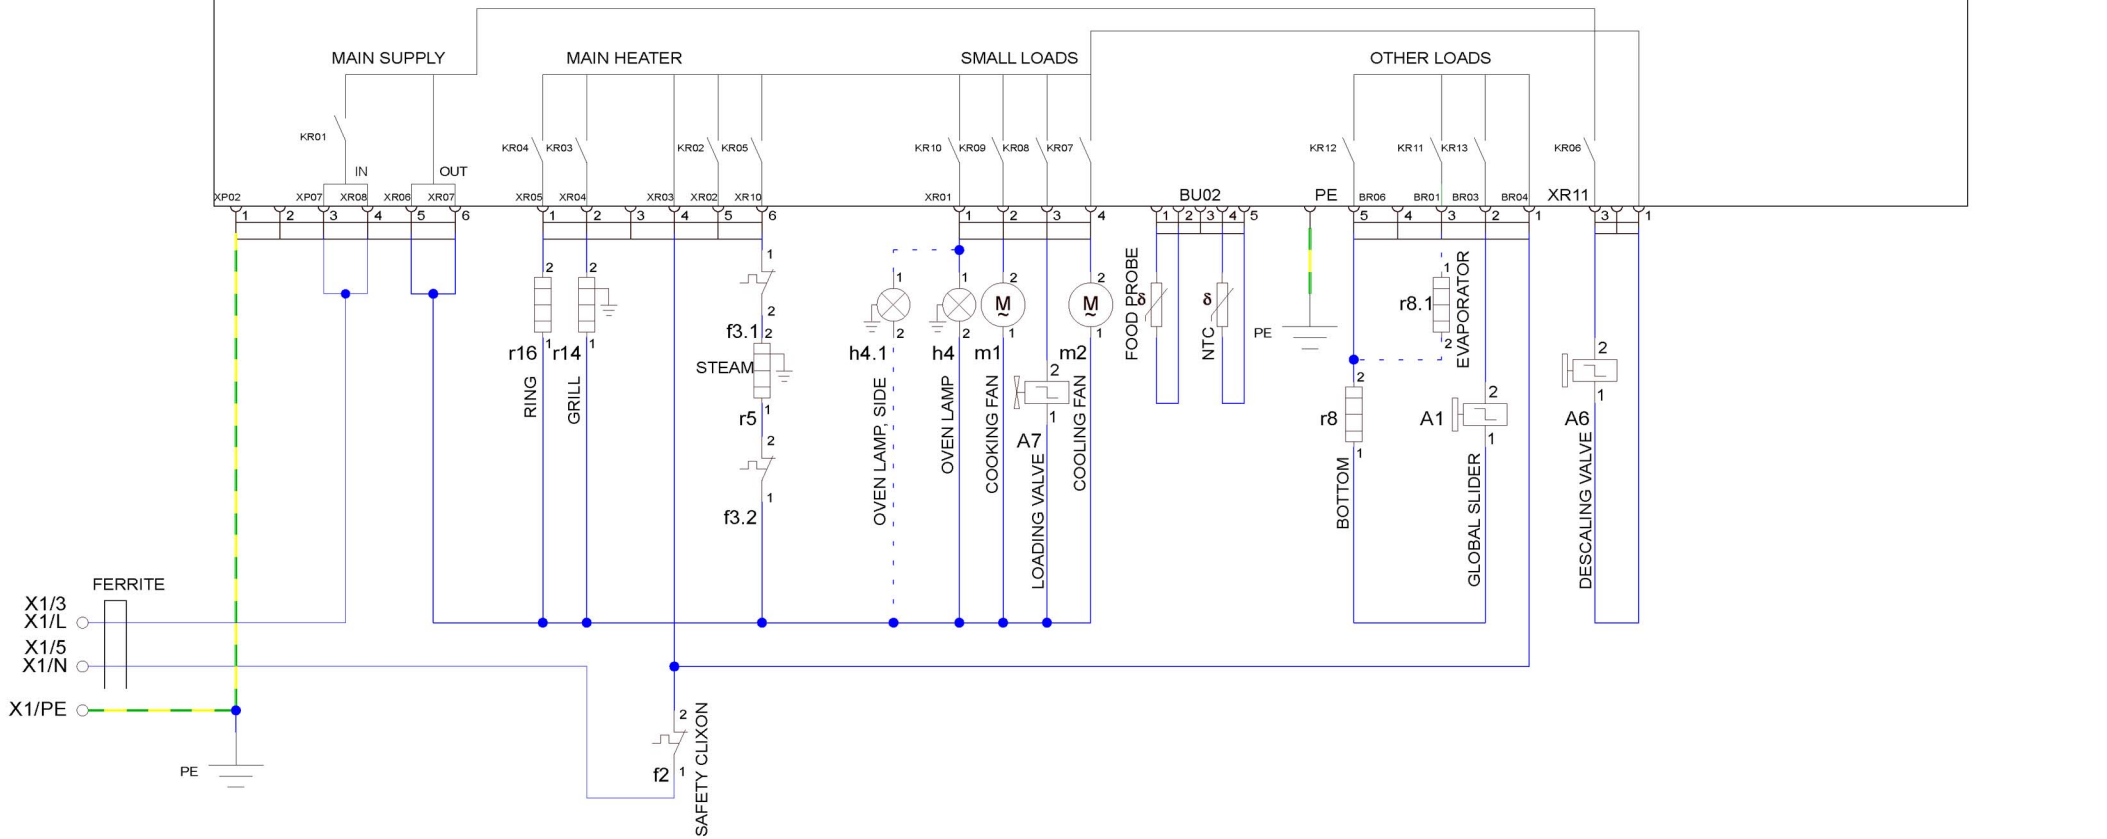

VCU/OMEGA VARIANT

PUX VARIANT

N1 OVC5000 POWERBOARD

- - - - - = OPTIONAL