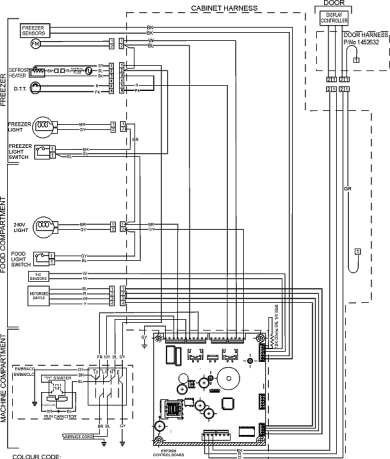

CABINET HARNESS

- COLOUR CODE:**
- BR : BROWN
 - BL : BLUE
 - BK : BLACK
 - BY : BLACK / YELLOW
 - W : WHITE
 - O : ORANGE
 - R : RED
 - PR : PURPLE
 - GR : GREY
 - PK : PINK
 - RB : RED / BLUE
 - GY : GREEN / YELLOW