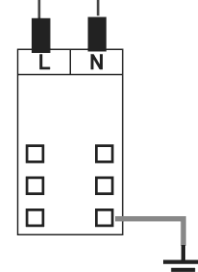

CATENARIA MICRO
ACCENSIONE RUBINETTO
GRILL GAS SEPARATO

CATENARIA SOTTO MANOPOLA

Catenaria accensione

MICRO
ACCENSIONE
TERMOSTATO GAS

MOTORINO
GIRARROSTO
LATERALE

P09TI300000185