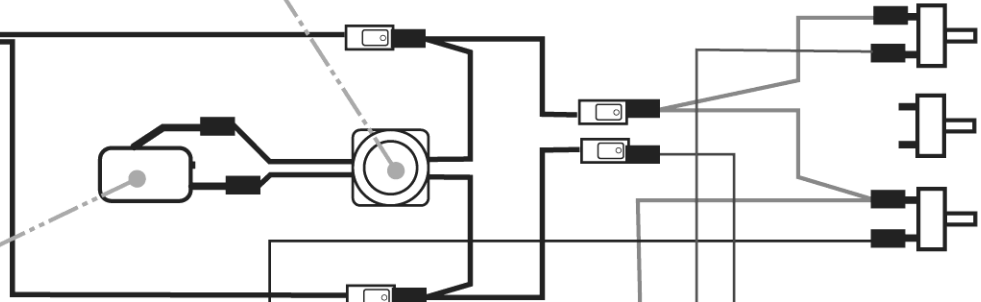

CATENARIA MICRO
ACCENSIONE RUBINETTO
GRILL GAS SEPARATO

CATENARIA SOTTO MANOPOLA

Catenaria accensione

MICRO
ACCENSIONE
TERMOSTATO GAS

MOTORINO
GIRARROSTO
LATERALE

P09TI300000185