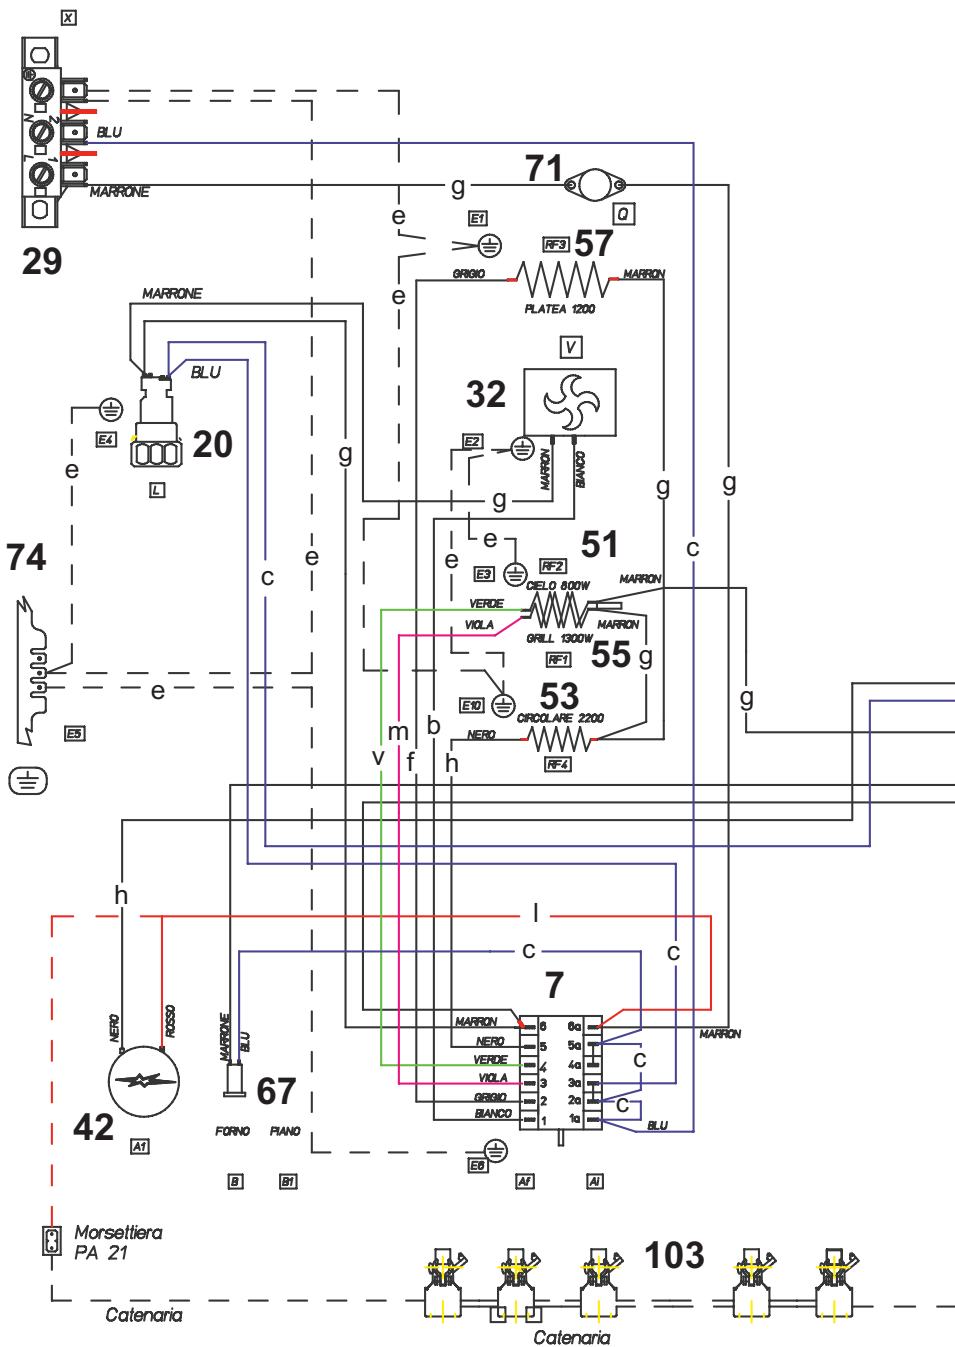

04500603 (800269) Terim