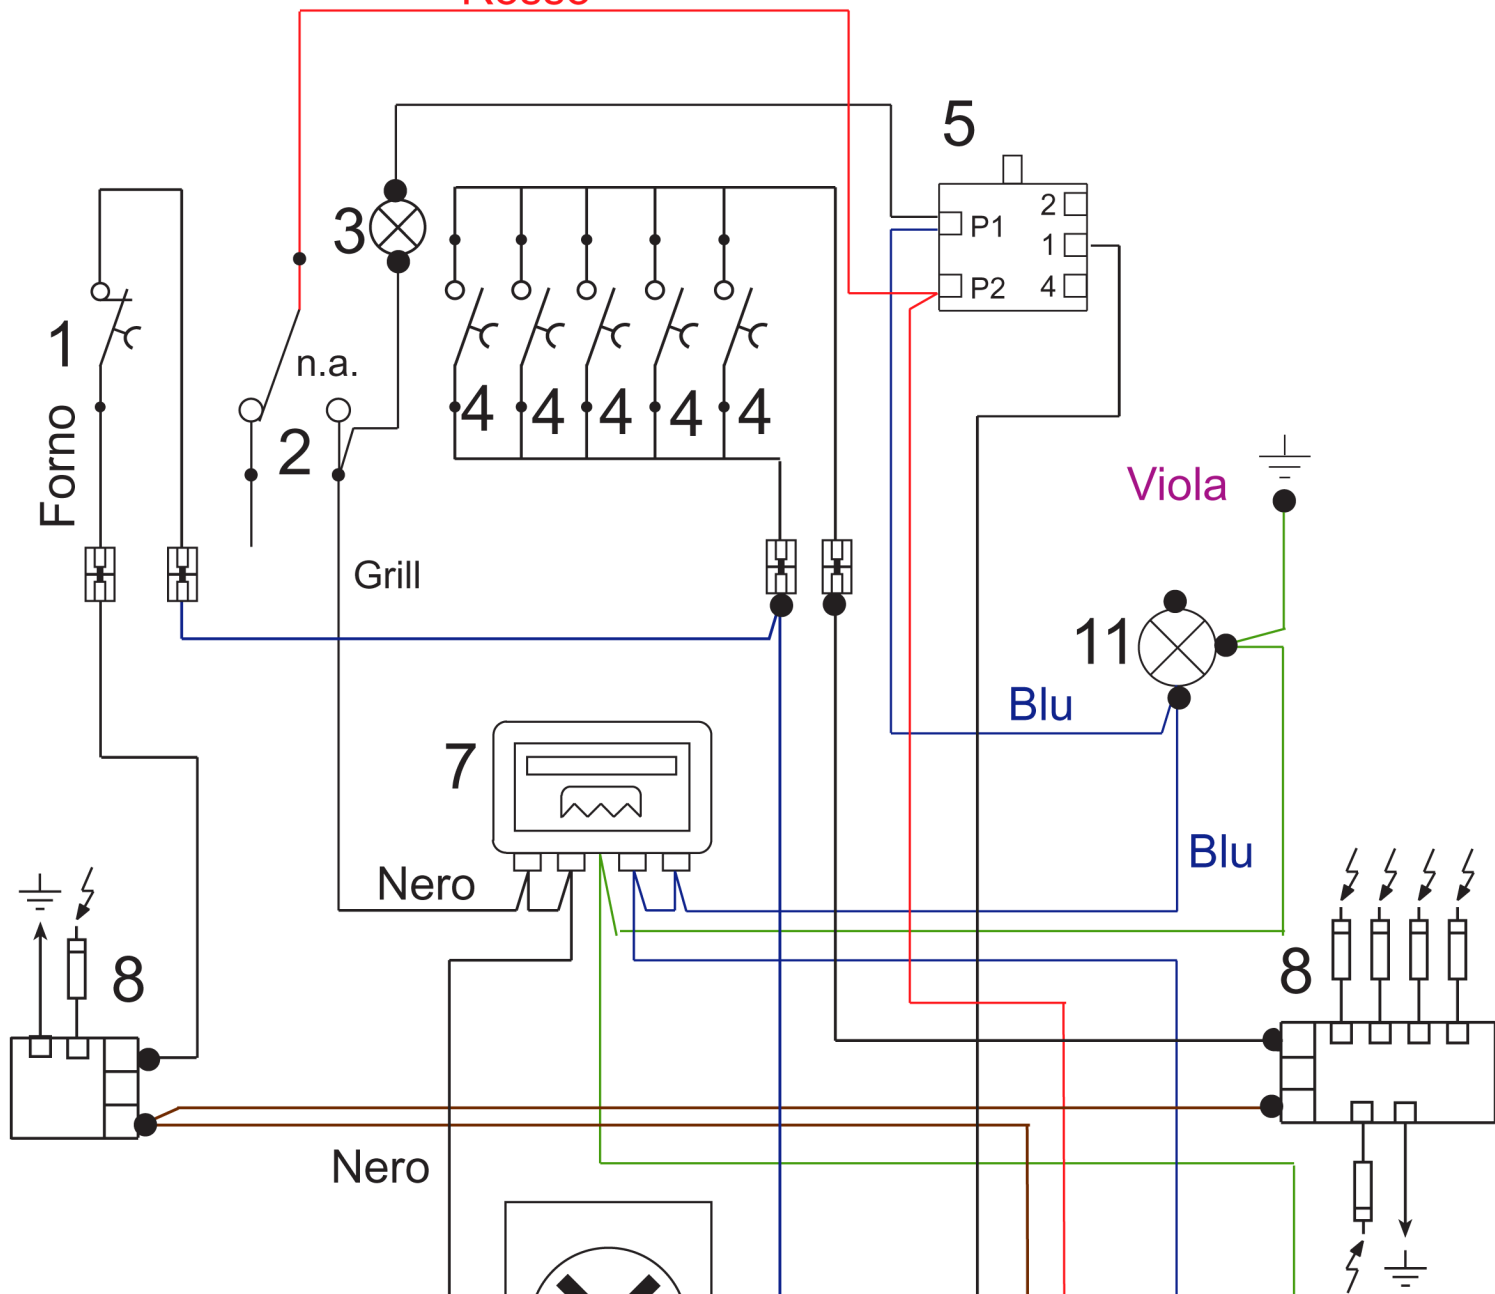

Rosso

Modifiche :

-  
-  
-

Presenza coprifaston :

●

- 1 Interruttore accensione forno
- 2 Interruttore Motorino Gir
- 3 Lampada spia
- 4 Catenaria
- 5 Commutatore forno

- 7 Resistenza Cielo/gr
- 8 Generatore
- 9 Motorino Girarrosto
- 10 Morsettierra
- 11 Lampada forno