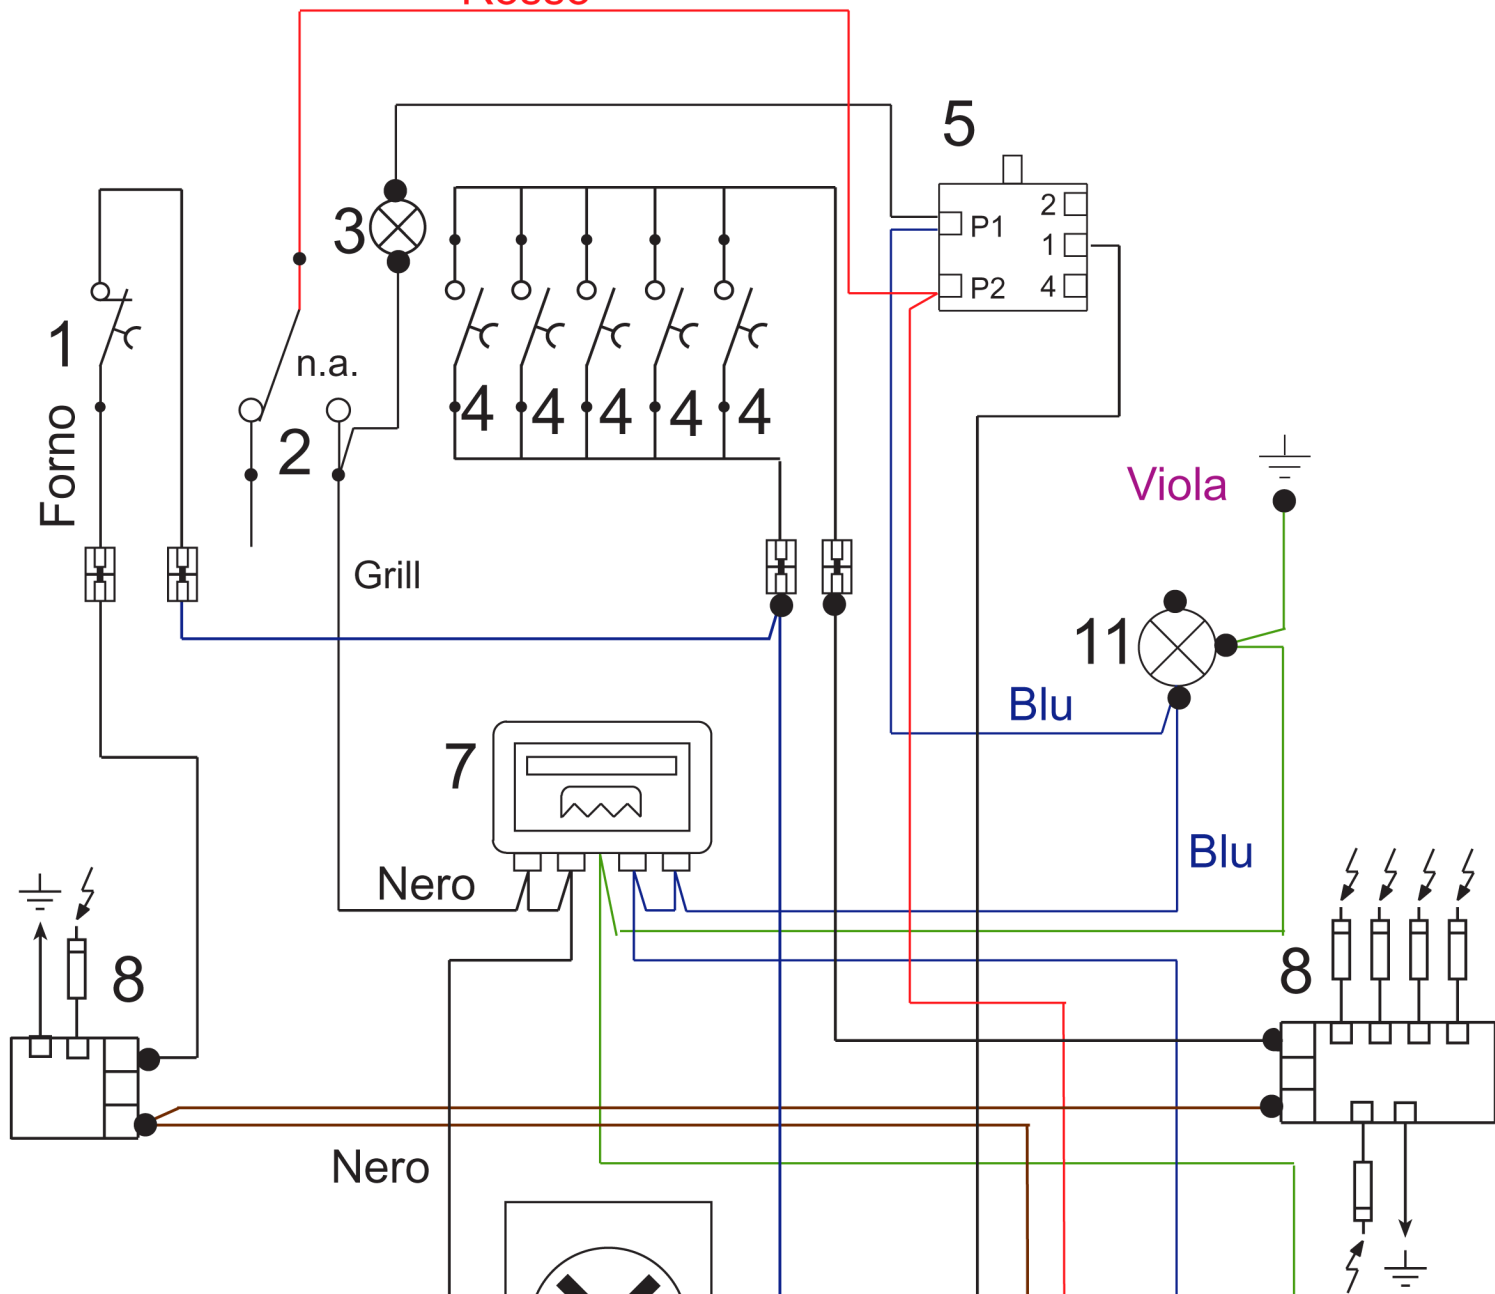

Rosso

Modifiche :

-
-
-

Presenza coprifaston :

•

- 1 Interruttore accensione forno
- 2 Interruttore Motorino Gir
- 3 Lampada spia
- 4 Catenaria
- 5 Commutatore forno

- 7 Resistenza Cielo/gr
- 8 Generatore
- 9 Motorino Girarrosto
- 10 Morsettierra
- 11 Lampada forno