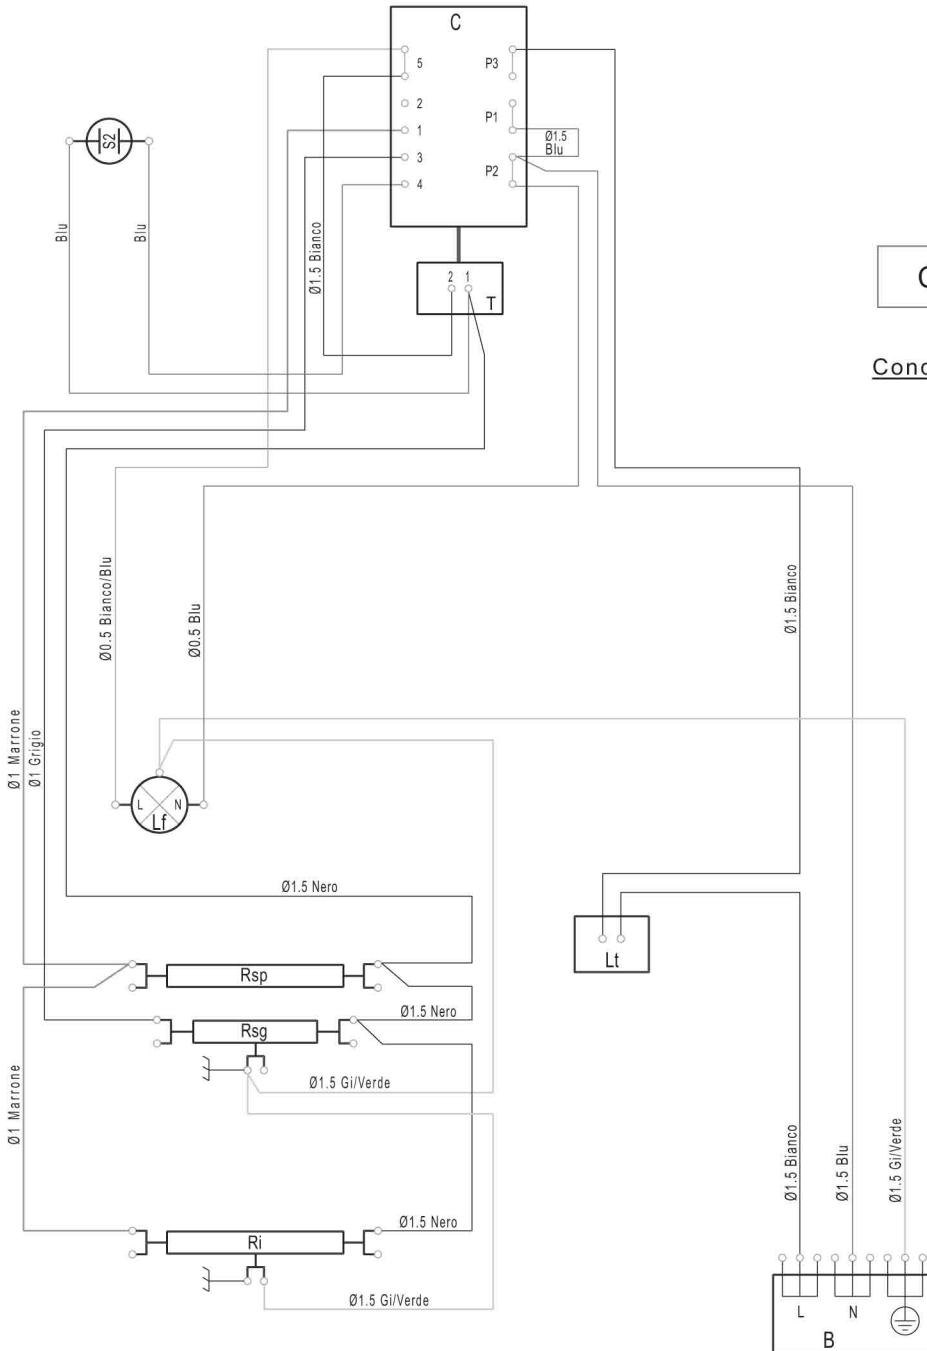

P09TG300000010

Codice cablaggio : 582117500

Conduttori isolati con gomma silicone 250 °C

P09TG300000010