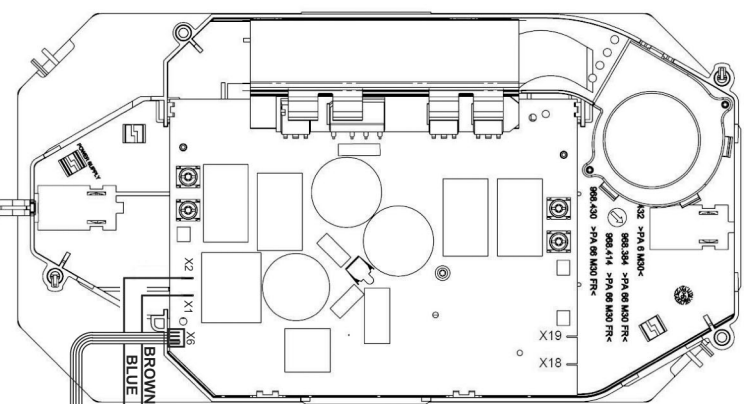

POWER CORD CONNECTION

MODULO INIEZIONE - 75.08014.010
INDUCTION MODUL - 75.08014.010

MODULO INIEZIONE - 75.08014.710
INDUCTION MODUL - 75.08014.710