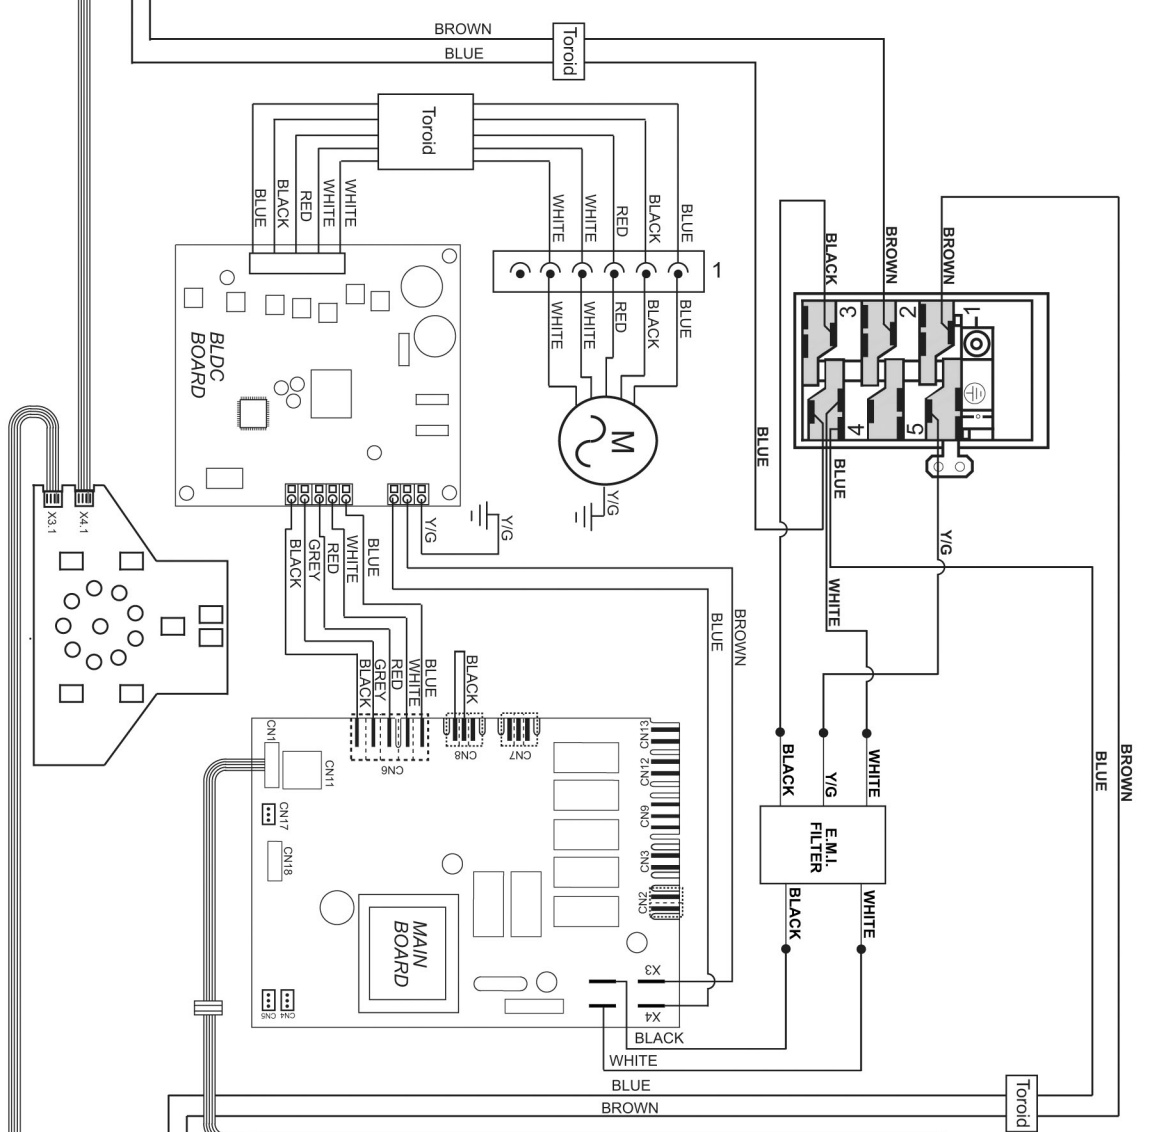

POWER CORD CONNECTION

MODULO INIEZIONE - 75.08014.010
INDUCTION MODUL - 75.08014.010

MODULO INIEZIONE - 75.08014.710
INDUCTION MODUL - 75.08014.710

SEL0129065