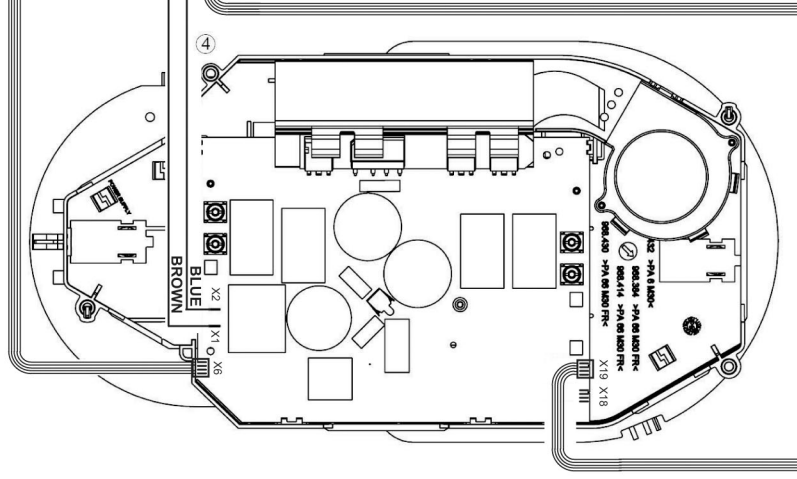

POWER CORD CONNECTION

MODULO INIEZIONE - 75.08014.010
INDUCTION MODUL - 75.08014.010

MODULO INIEZIONE - 75.08014.710
INDUCTION MODUL - 75.08014.710

SEL0129065