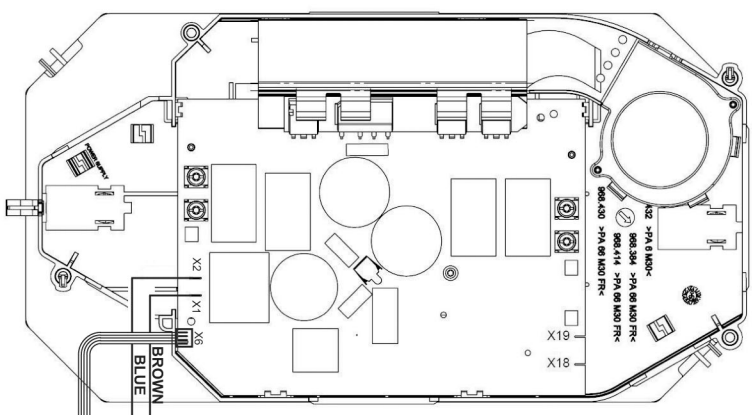

POWER CORD CONNECTION

MODULO INIEZIONE - 75.08014.010
INDUCTION MODUL - 75.08014.010

MODULO INIEZIONE - 75.08014.710
INDUCTION MODUL - 75.08014.710

SEL0129065