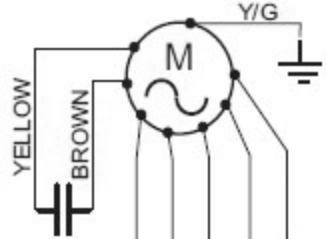

R.F.I. FILTER

BLUE  
BROWN

BLACK  
GREY  
RED  
BLUE  
WHITE

TOROID Ø 26  
3 INPUTS

TOROID Ø 26  
3 INPUTS

USER  
INTERFACE

BROWN - 3  
BLUE - 1  
BLUE - 5  
RED - 4  
GREY - 3  
WHITE - 2  
BLACK - 1

**SEL0021127**