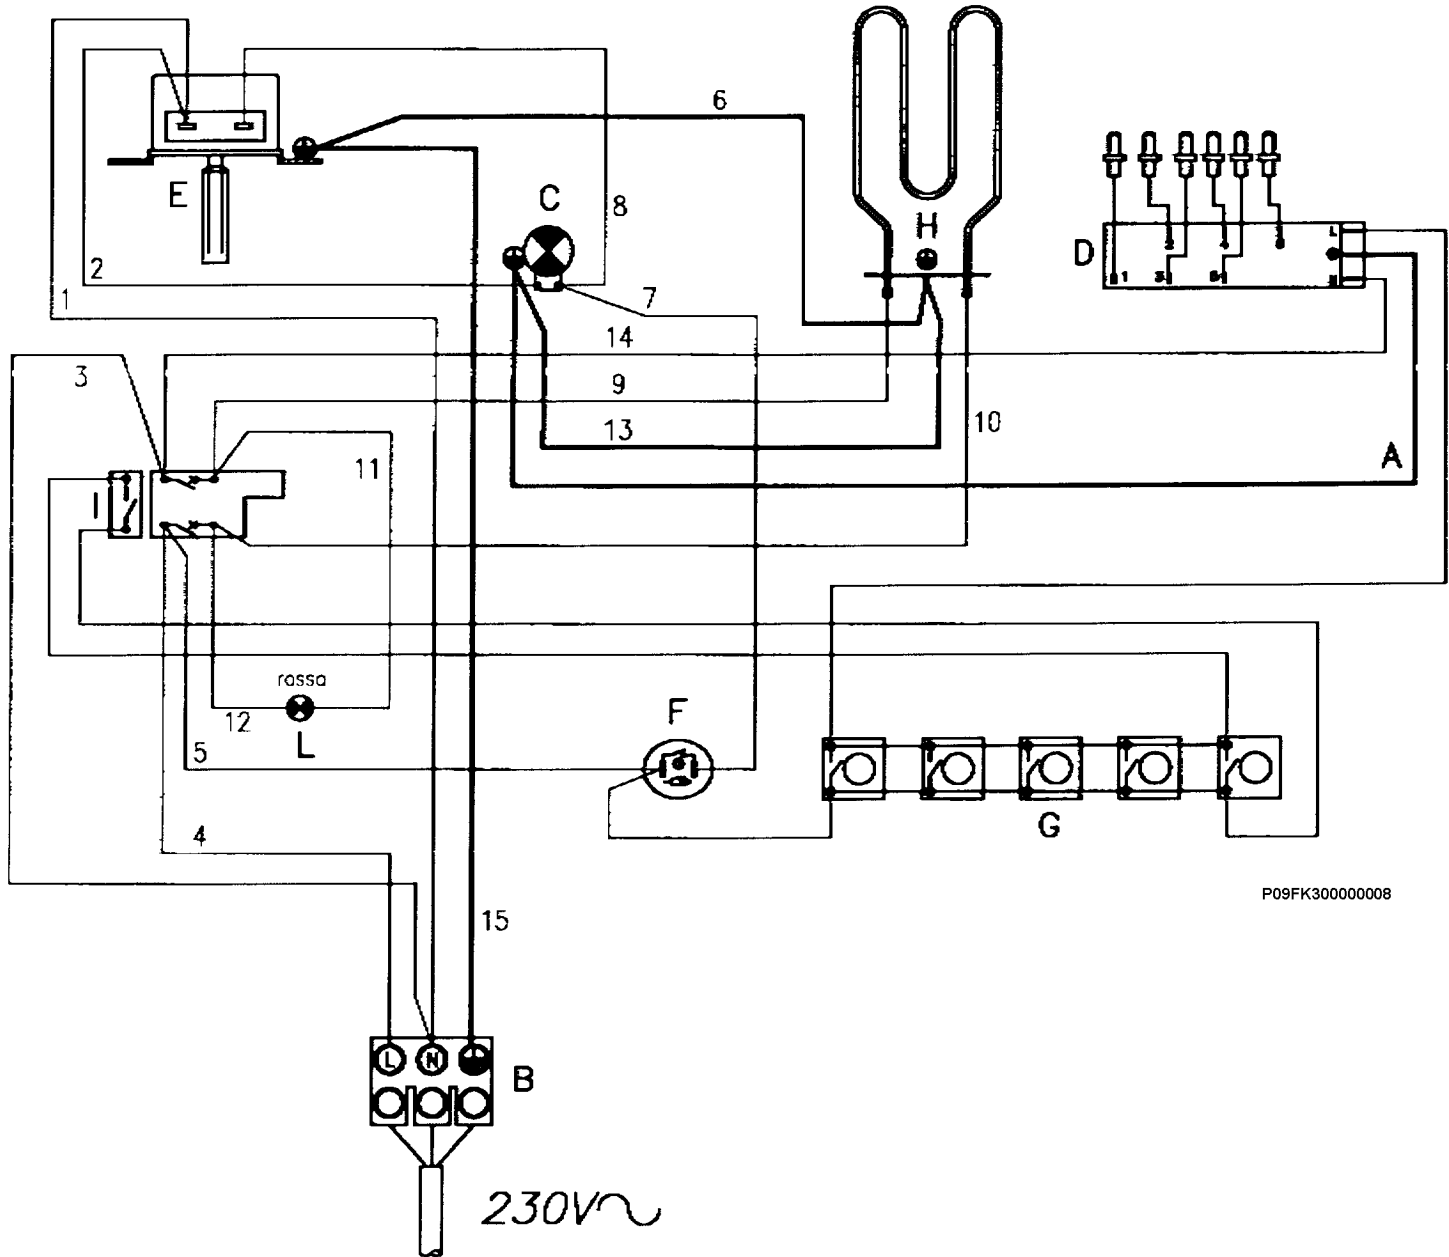

A	CAVETTO TERRA GENERATORE 2FASTON 1650	L	SPIA ROSSA GENERALE
B	MORSETTERIA 3EL.-CAVO AL. 3x1.5mmq L1800 (SENZA SPINA)	I	MICROINTERUTTORE COASSIALE-RUBINETTO FORNO (ACC. GRILL-GENU)
C	LAMPADA PER FORNO 15W 250V		
D	GENERATORE 6PUNTI TRENO-FILTRATO 230V		
E	MOTORINO GIRAROSTO A COPPIA FORTE 230V		
F	INTERUTTORE LUCE FORNO-GIRAROSTO		
G	ACCENSIONE COASSIALE 5MICROINTERUTTORI		