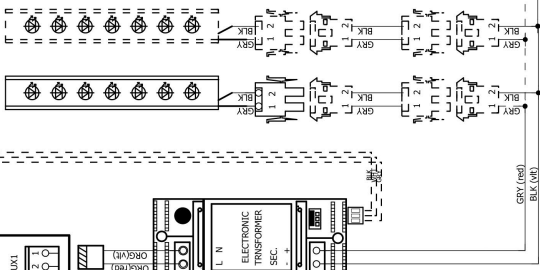

220-240V ~ 50Hz
220-60Hz

GRV (MS)
BLK (MR)