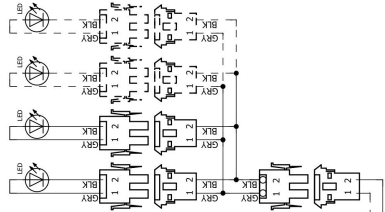

220-240V ~ 50Hz
220-60Hz

GRV (MS)
BLK (MR)