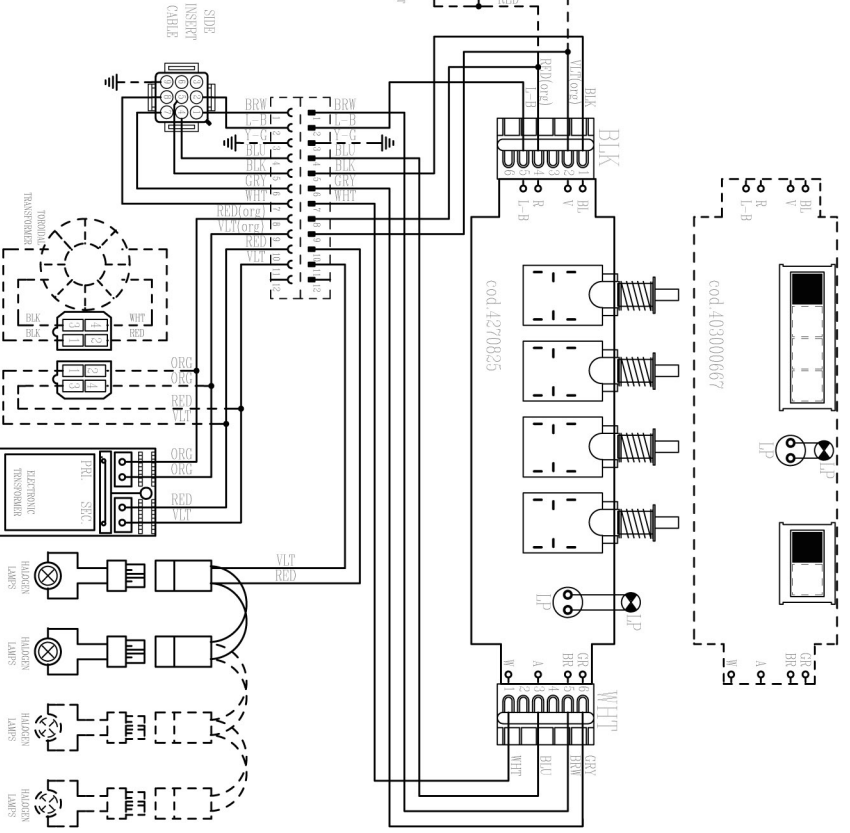

220-240V 50/60Hz
 220V 60/50Hz

cod.4270825