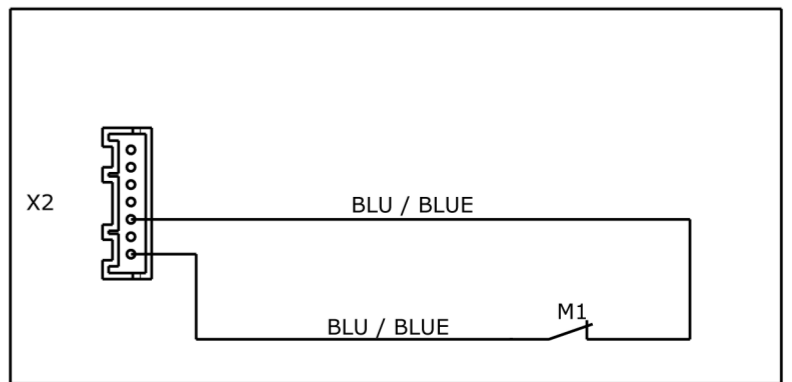

ELECTRICAL DIAGRAM

CAVETTO COMUNICAZIONE COMMUNICATION CABLE

CONNESSIONE X2 CONNECTION X2
VERSIONE IFD / IFD VERSION

CONNESSIONE X2 CONNECTION X2
VERSIONE S.V. / SUPER STEAM VERSION

| LEGENDA MICRO / MICROSWITCHES | |
|-------------------------------|---|
| M1 | INFUSORE ALTO / INFUSER TOP POSITION |
| M2 | INFUSORE BASSO / INFUSER BOTTOM POSITION |
| M3 | CASSETTO FONDI / COFFEE GROUNDS CONTAINER |
| M4 | PORTINA SERVICE / SERVICE DOOR |
| M5 | PRESENZA DISPOSITIVO IFD / IFD DEVICE IN PLACE |
| M6 | PRESENZA EROGATORE ACQUA CALDA / HOT WATER SPOUT IN PLACE |