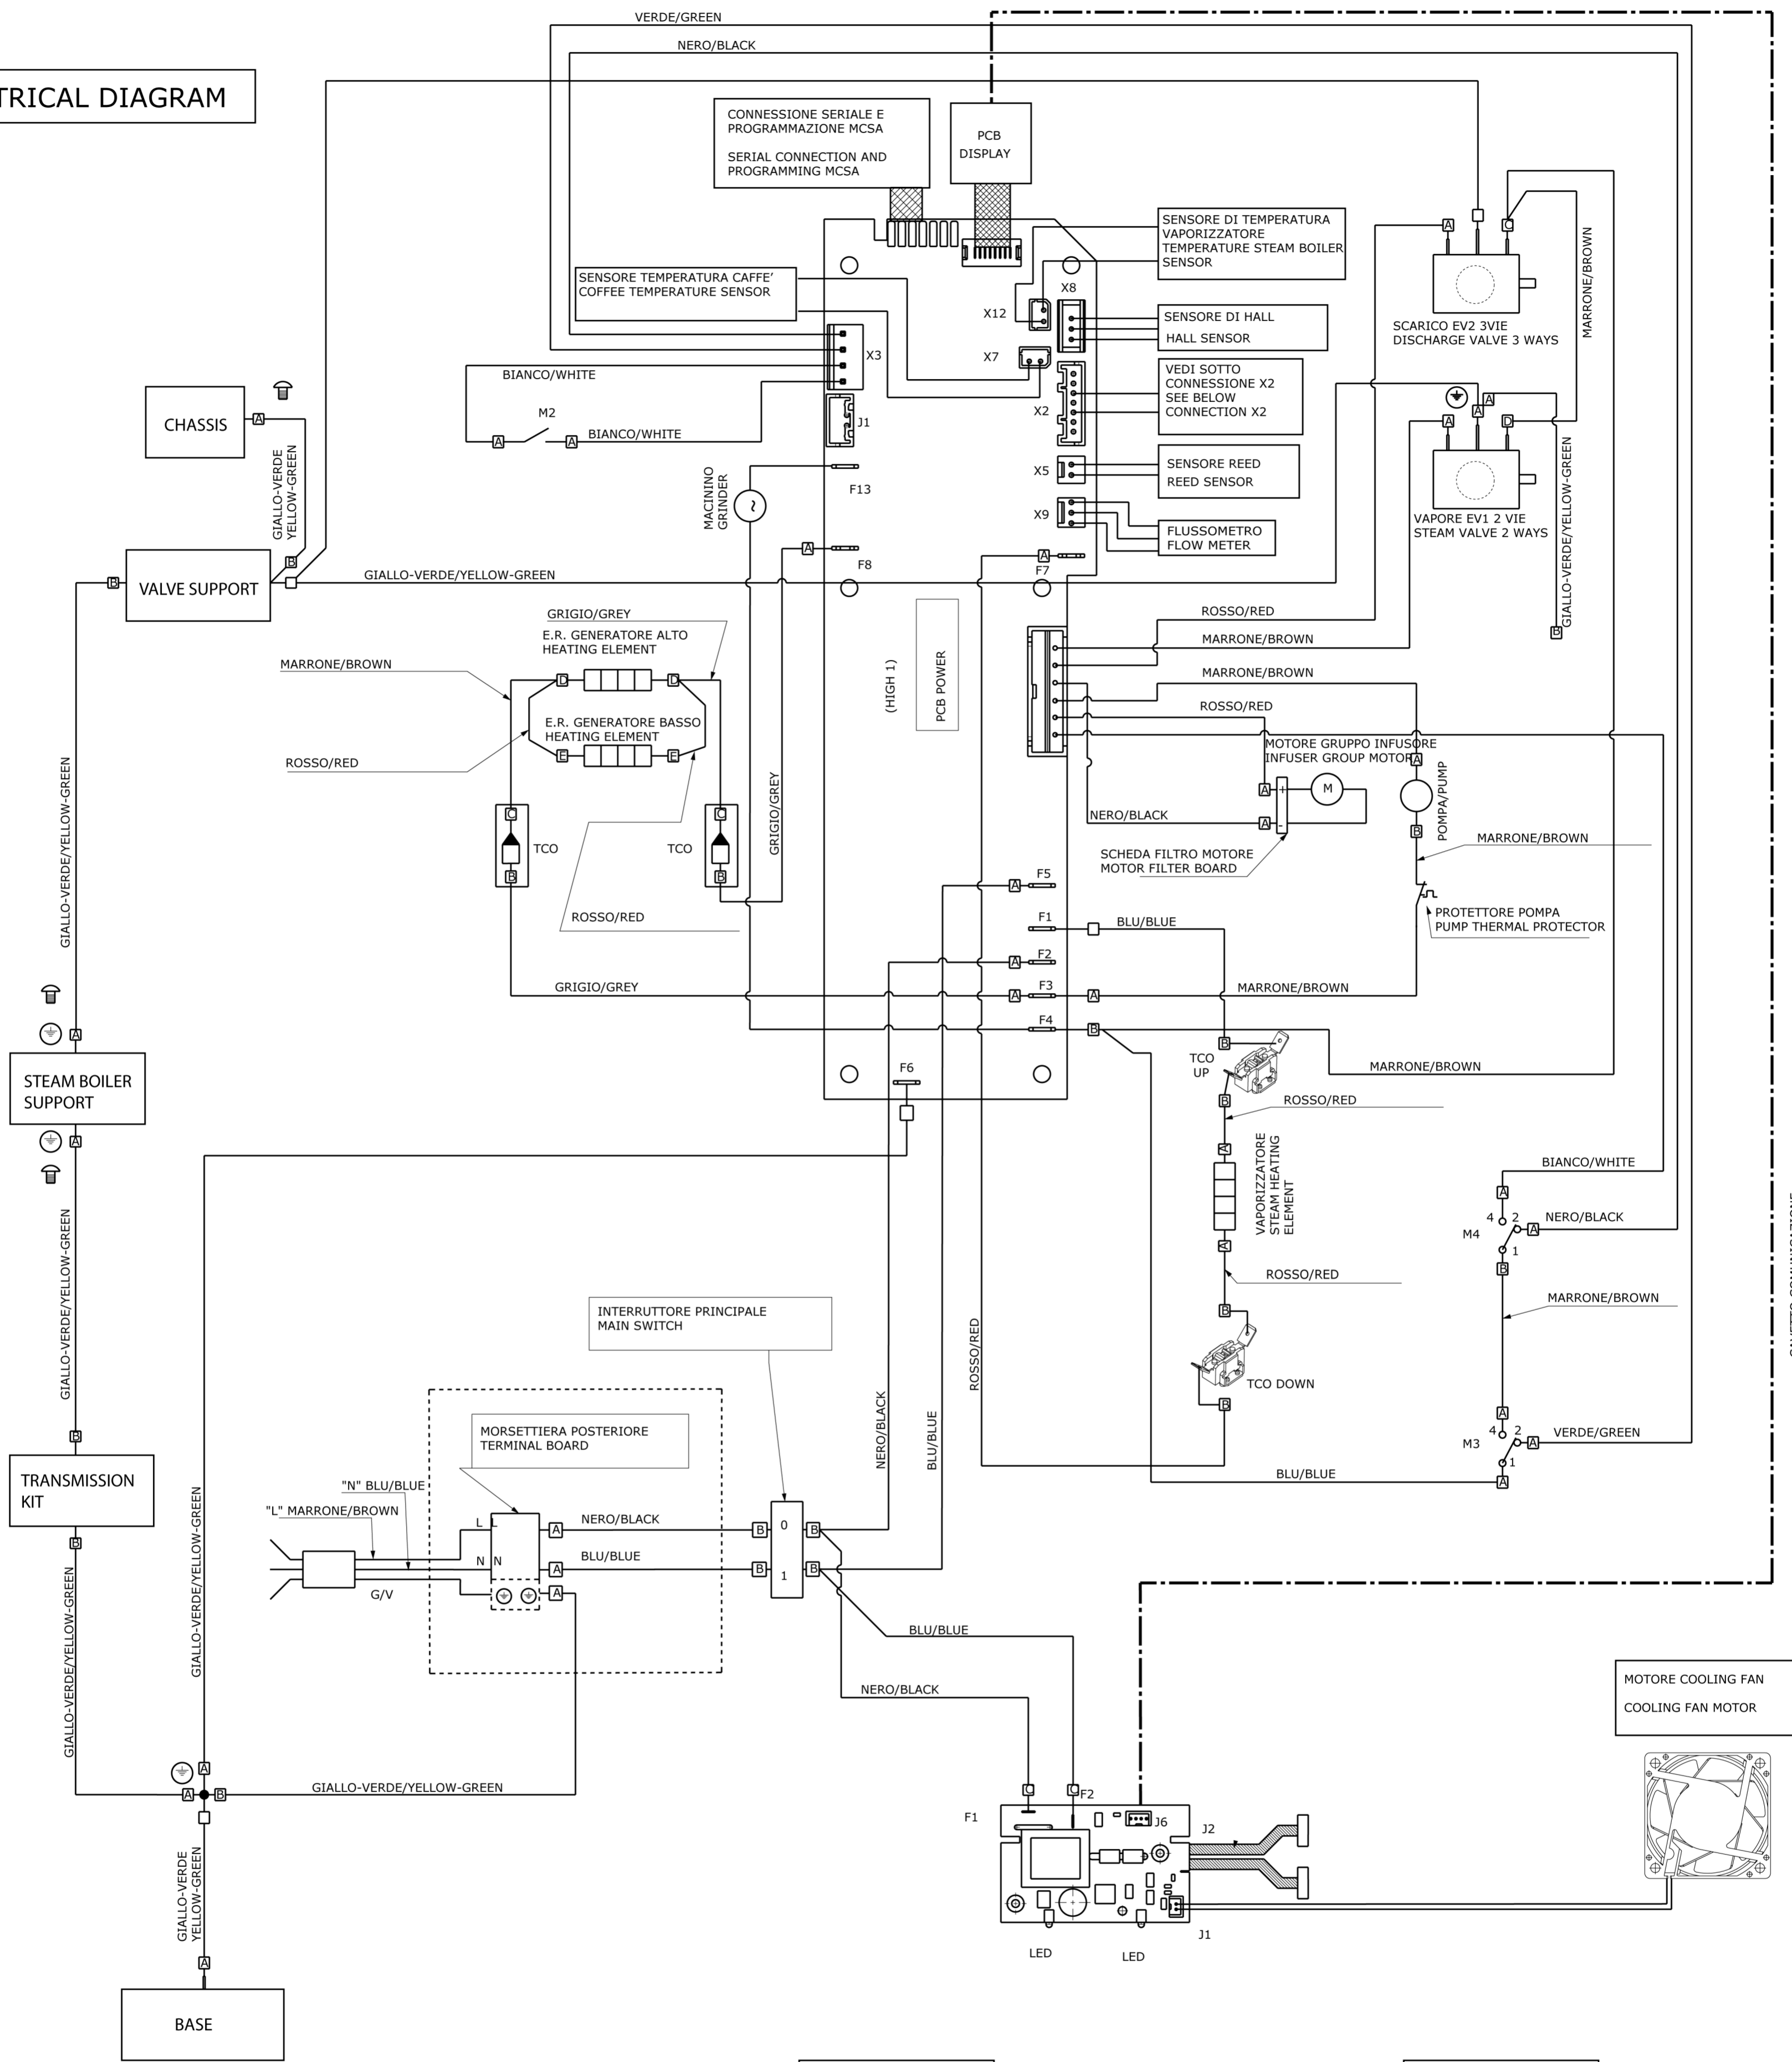

ELECTRICAL DIAGRAM

CAVETTO COMUNICAZIONE COMMUNICATION CABLE

CONNESSIONE X2 CONNECTION X2
VERSIONE IFD / IFD VERSION

CONNESSIONE X2 CONNECTION X2
VERSIONE S.V. / SUPER STEAM VERSION

| LEGENDA MICRO / MICROSWITCHES | |
|-------------------------------|---|
| M1 | INFUSORE ALTO / INFUSER TOP POSITION |
| M2 | INFUSORE BASSO / INFUSER BOTTOM POSITION |
| M3 | CASSETTO FONDI / COFFEE GROUNDS CONTAINER |
| M4 | PORTINA SERVICE / SERVICE DOOR |
| M5 | PRESENZA DISPOSITIVO IFD / IFD DEVICE IN PLACE |
| M6 | PRESENZA EROGATORE ACQUA CALDA / HOT WATER SPOUT IN PLACE |