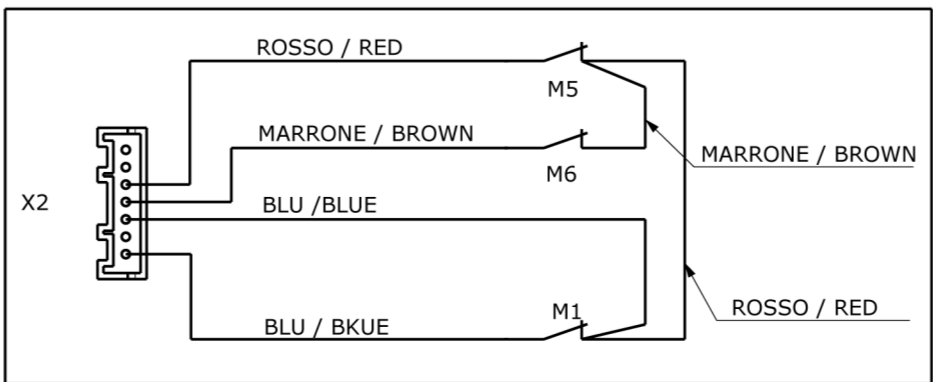

ELECTRICAL DIAGRAM

CAVETTO COMUNICAZIONE COMMUNICATION CABLE

CONNESSIONE X2 CONNECTION X2
VERSIONE IFD / IFD VERSION

CONNESSIONE X2 CONNECTION X2
VERSIONE S.V. / SUPER STEAM VERSION

| LEGENDA MICRO / MICROSWITCHES | |
|-------------------------------|---|
| M1 | INFUSORE ALTO / INFUSER TOP POSITION |
| M2 | INFUSORE BASSO / INFUSER BOTTOM POSITION |
| M3 | CASSETTO FONDI / COFFEE GROUNDS CONTAINER |
| M4 | PORTINA SERVICE / SERVICE DOOR |
| M5 | PRESENZA DISPOSITIVO IFD / IFD DEVICE IN PLACE |
| M6 | PRESENZA EROGATORE ACQUA CALDA / HOT WATER SPOUT IN PLACE |