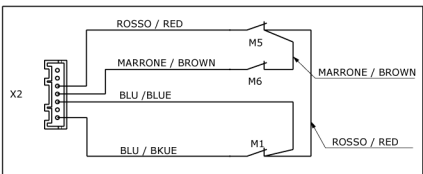

CABLO COMUNICAZIONE
COMMUNICATION CABLE

CONNESSIONE X2
CONNECTION X2

VERSIONE IFD / IFD VERSION

CONNESSIONE X2
CONNECTION X2

VERSIONE S.V. / SUPER STEAM VERSION

LEGENDA MICRO / MICROSWITCHES	
M1	INFUSORE ALTO / INFUSER TOP POSITION
M2	INFUSORE BASSO / INFUSER BOTTOM POSITION
M3	CASSETTO FONDI / COFFEE GROUNDS CONTAINER
M4	PORTINA SERVICE / SERVICE DOOR
M5	PRESENZA DISPOSITIVO IFD / IFD DEVICE IN PLACE
M6	PRESENZA EROGATORE ACQUA CALDA / HOT WATER SPOUT IN PLACE