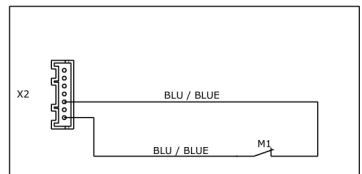

CABLO COMUNICAZIONE
COMMUNICATION CABLE

CONNESSIONE X2
CONNECTION X2

VERSIONE IFD / IFD VERSION

CONNESSIONE X2
CONNECTION X2

VERSIONE S.V. / SUPER STEAM VERSION

LEGENDA MICRO / MICROSWITCHES	
M1	INFUSORE ALTO / INFUSER TOP POSITION
M2	INFUSORE BASSO / INFUSER BOTTOM POSITION
M3	CASSETTO FONDI / COFFEE GROUNDS CONTAINER
M4	PORTINA SERVICE / SERVICE DOOR
M5	PRESENZA DISPOSITIVO IFD / IFD DEVICE IN PLACE
M6	PRESENZA EROGATORE ACQUA CALDA / HOT WATER SPOUT IN PLACE