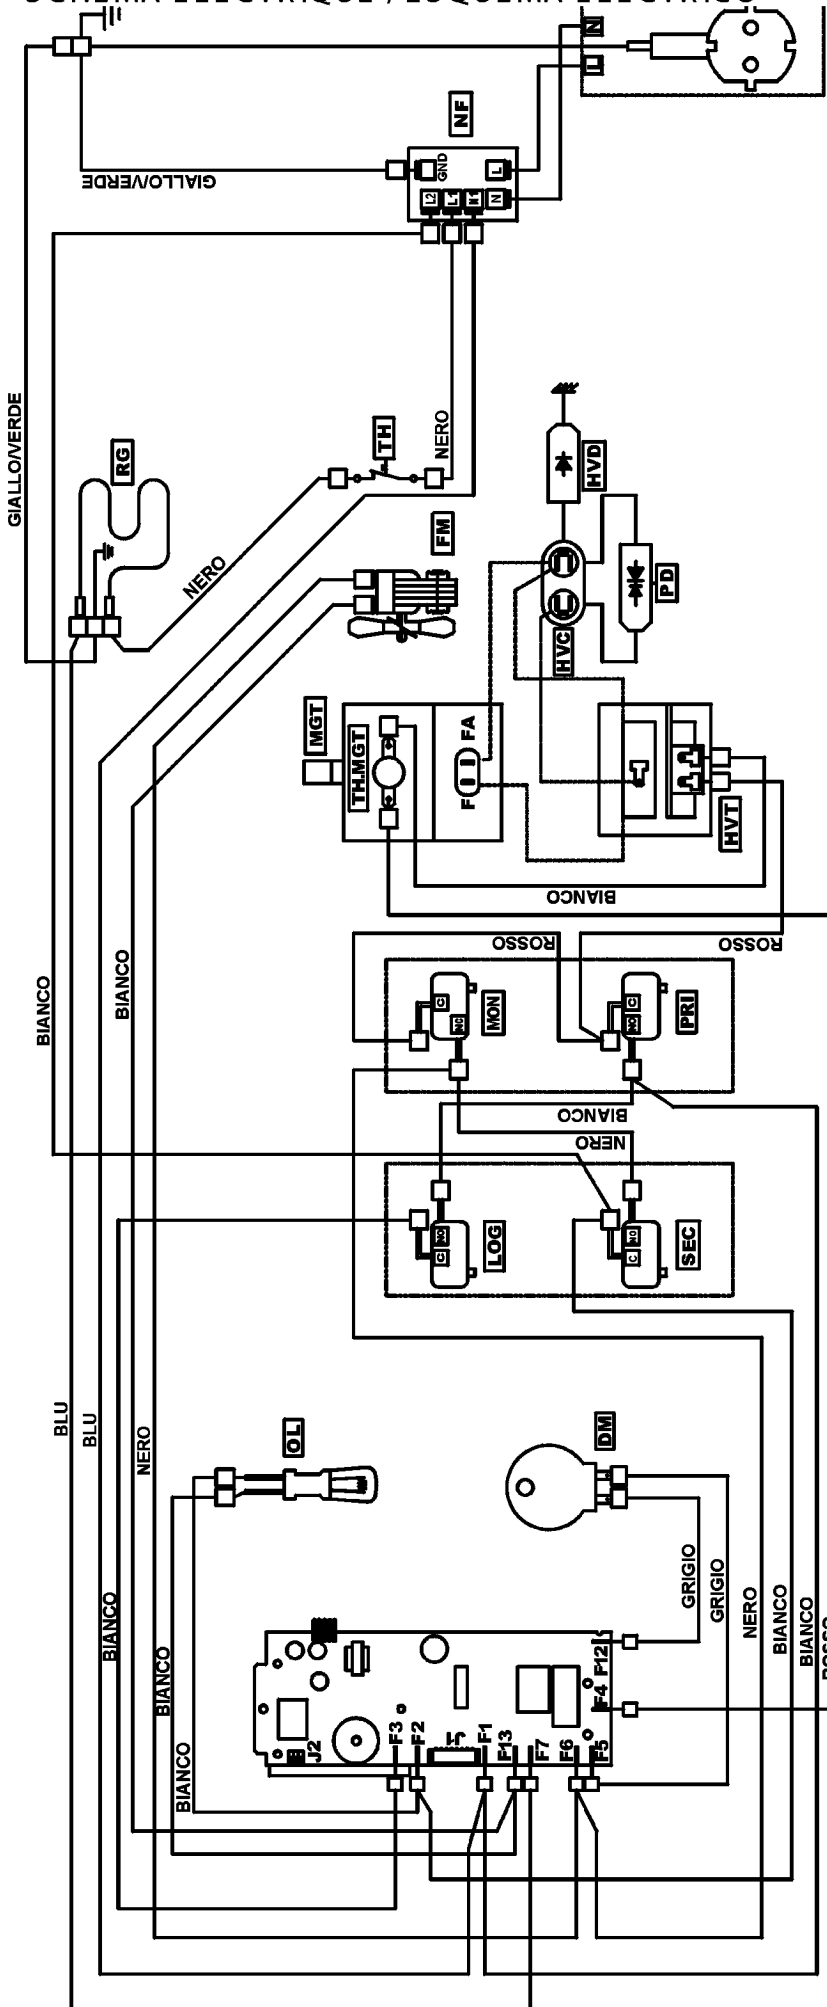

SCHEMA ELETTRICO / SCHEMATIC DIAGRAM / SCHALTPLAN  
 SCHEMA ELECTRIQUE / ESQUEMA ELECTRICO

Colori	Colours	Farben	Coleurs	Colores
Bianco	White	Weiß	Blanc	Bianco
Blu	Blue	Blau	Bleu	Azul
Giallo-Verde	Yellow/Green	Gelb/Grün	Jaune/Vert	Amarillo/Verde
Grigio	Gray	Braun	Gris	Gris
Marrone	Brown	Braun	Marron	Castano
Nero	Black	Schwarz	Noir	Negro
Rosso	Red	Rot	Rouge	Rojo