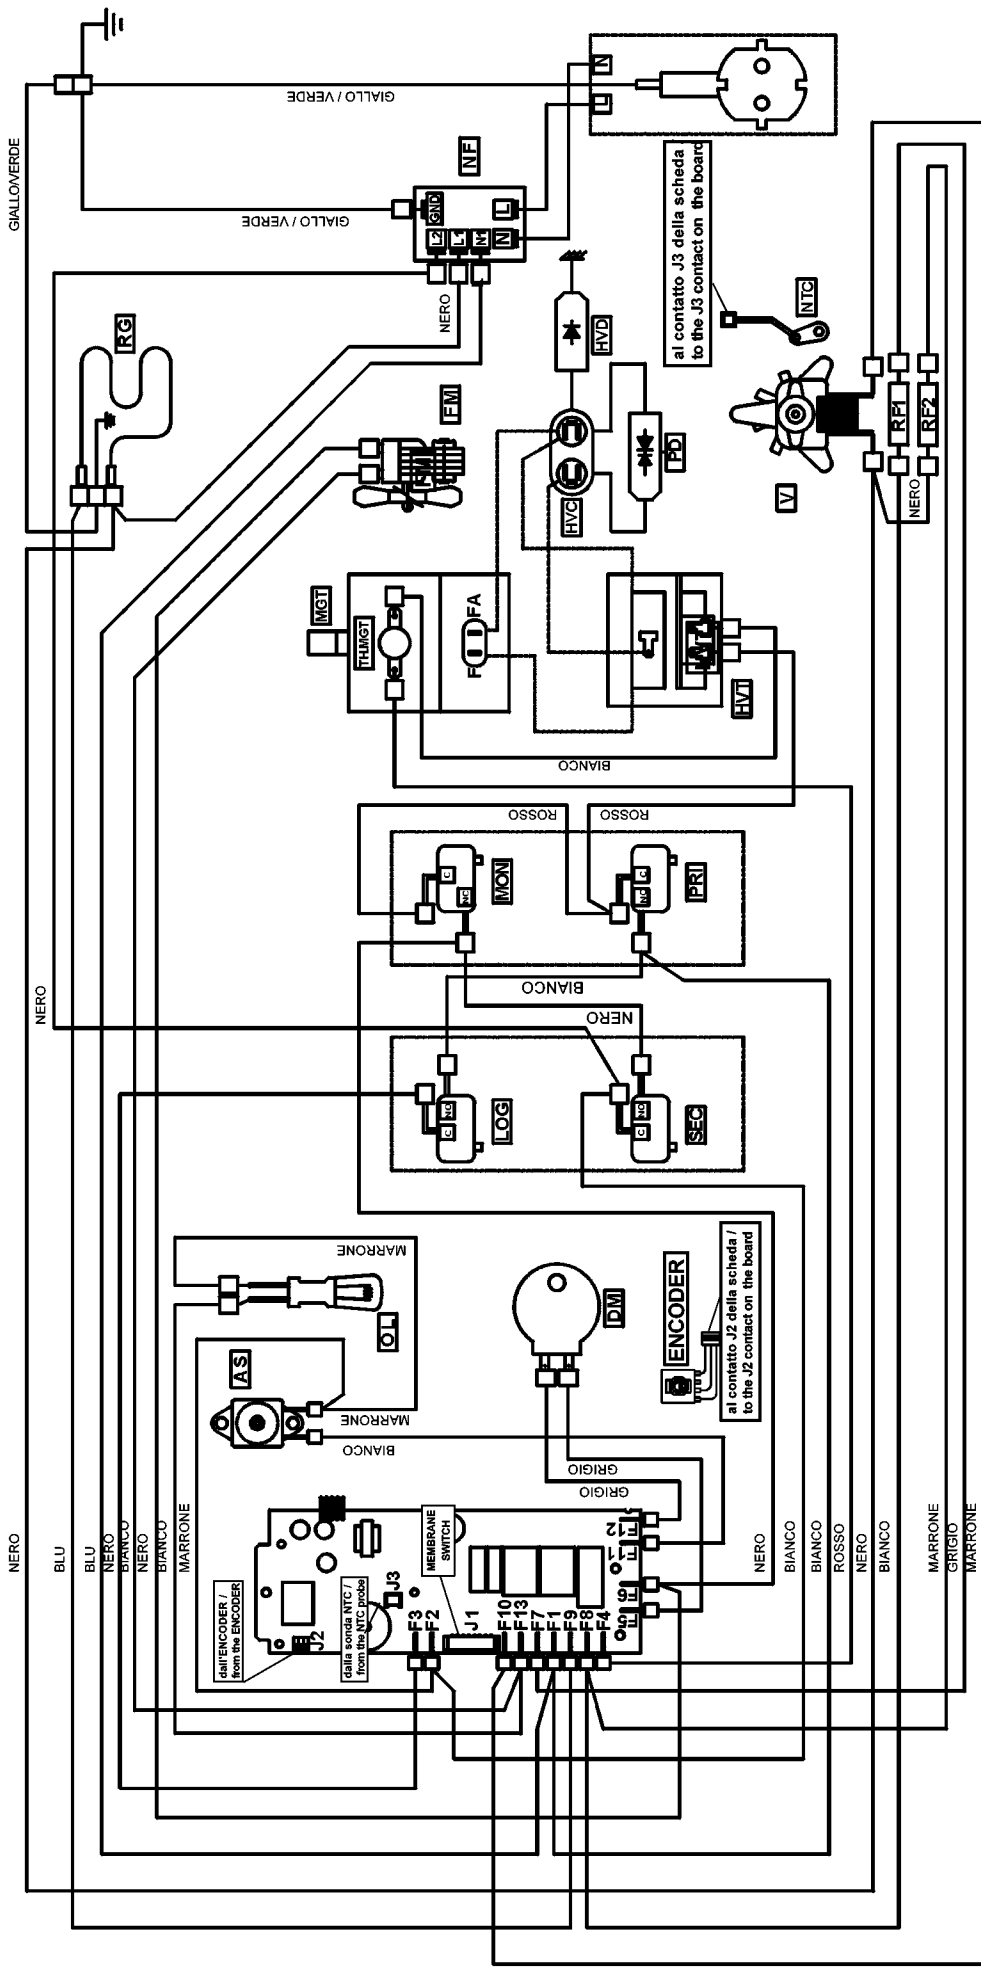

SCHEMA ELETTRICO / ELECTRIC DIAGRAM / SCHALTPLAN SCHEMA ELECTRIQUE / ESQUEMA ELECTRICO

Colori	Colours	Farben	Coleurs	Colores
Bianco	White	Weiß	Blanc	Bianco
Blu	Blue	Blaü	Bleu	Azul
Giallo-Verde	Yellow/Green	Gelb/Grün	Jaune/Vert	Amarillo/Verde
Grigio	Gray	Grau	Gris	Gris
Marrone	Brown	Braun	Marron	Castano
Nero	Black	Schwarz	Noir	Negro
Rosso	Red	Rot	Rouge	Rojo