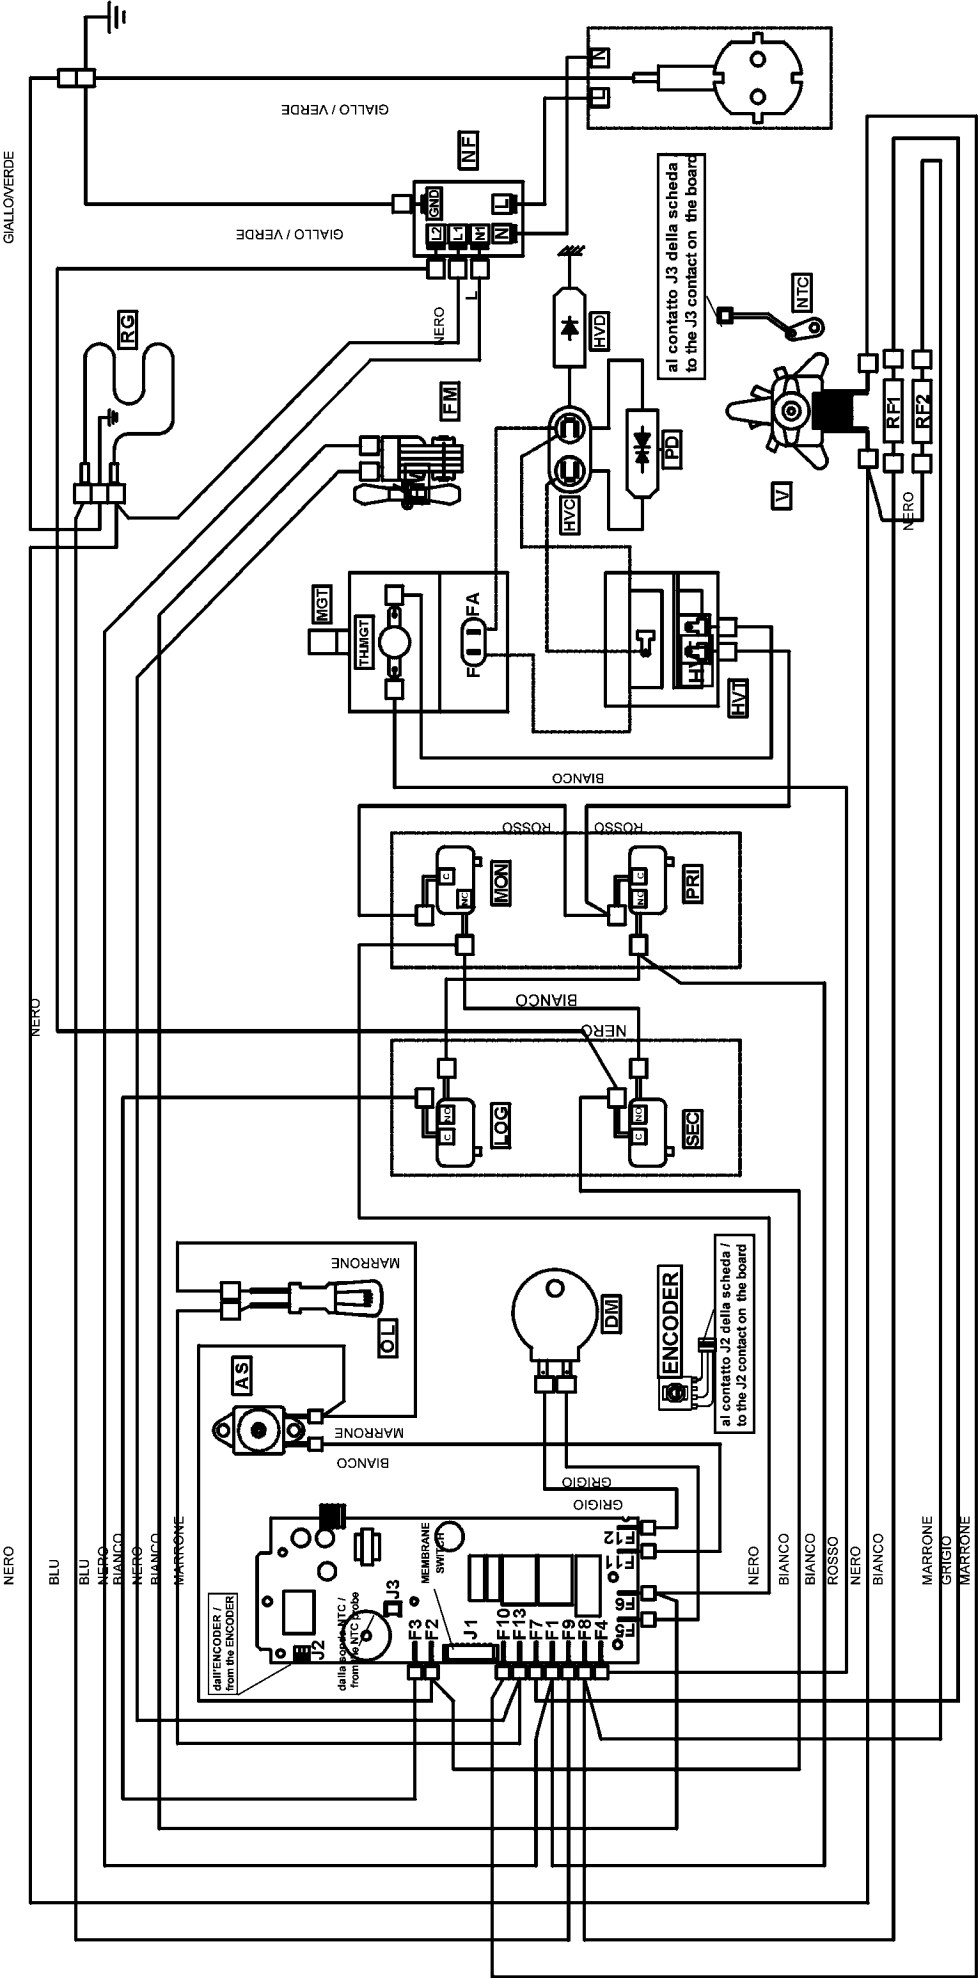

SCHEMA ELECTRICAL / SCHEMATIC DIAGRAM / SCHALTPLAN  
 SCHEMA ELECTRIQUE / ESQUEMA ELECTRICO

Colori	Colours	Farben	Couleurs	Colores
Bianco	White	Weiß	Blanc	Bianco
Blu	Blue	Blau	Bleu	Azul
Giallo-Verde	Yellow/Green	Gelb/Grün	Jaune/Vert	Amarillo/Verde
Grigio	Gray	Grau	Gris	Gris
Marrone	Brown	Braun	Marron	Castano
Nero	Black	Schwarz	Noir	Negro
Rosso	Red	Rot	Rouge	Rojo