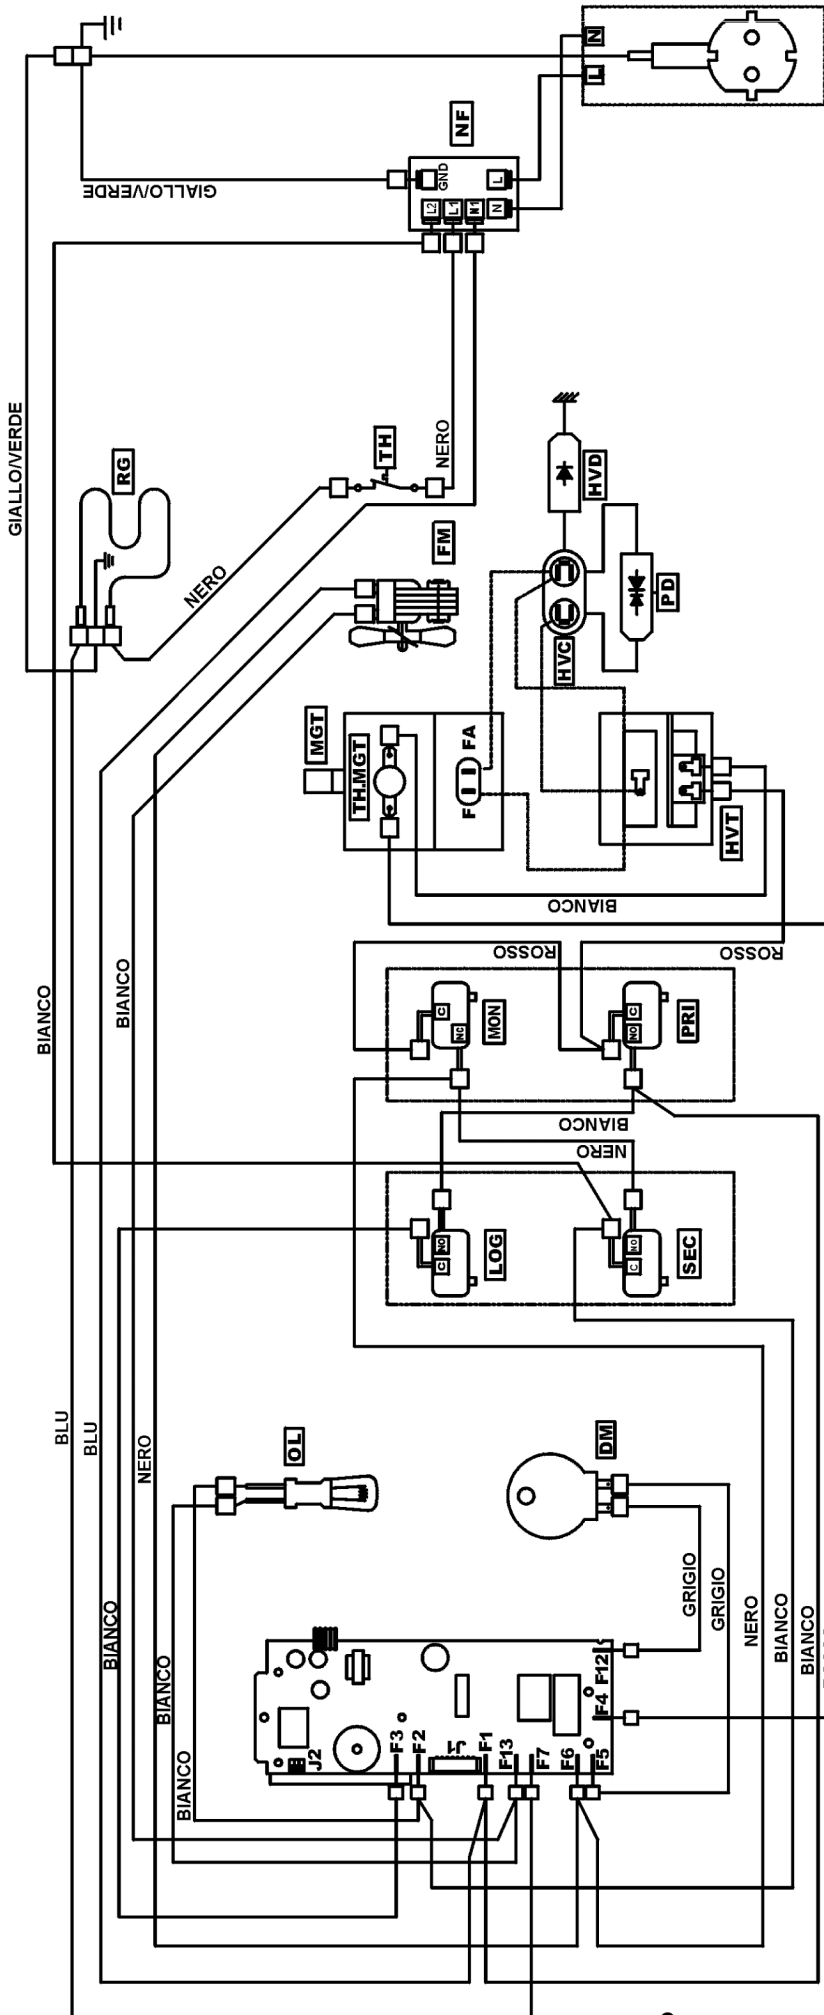

SCHEMA ELETTRICO / ELECTRIC DIAGRAM / SCHALTPLAN
 SCHEMA ELECTRIQUE / ESQUEMA ELECTRICO

Colori	Colours	Farben	Couleurs	Colores
Bianco	White	Weiß	Blanc	Blanco
Blu	Blue	Blau	Bleu	Azul
Giallo-Verde	Yellow/Green	Gelb/Grün	Jaune/Vert	Amarillo/Verde
Grigio	Gray	Grau	Gris	Gris
Marrone	Brown	Braun	Marron	Castano
Nero	Black	Schwarz	Noir	Negro
Rosso	Red	Rot	Rouge	Rojo