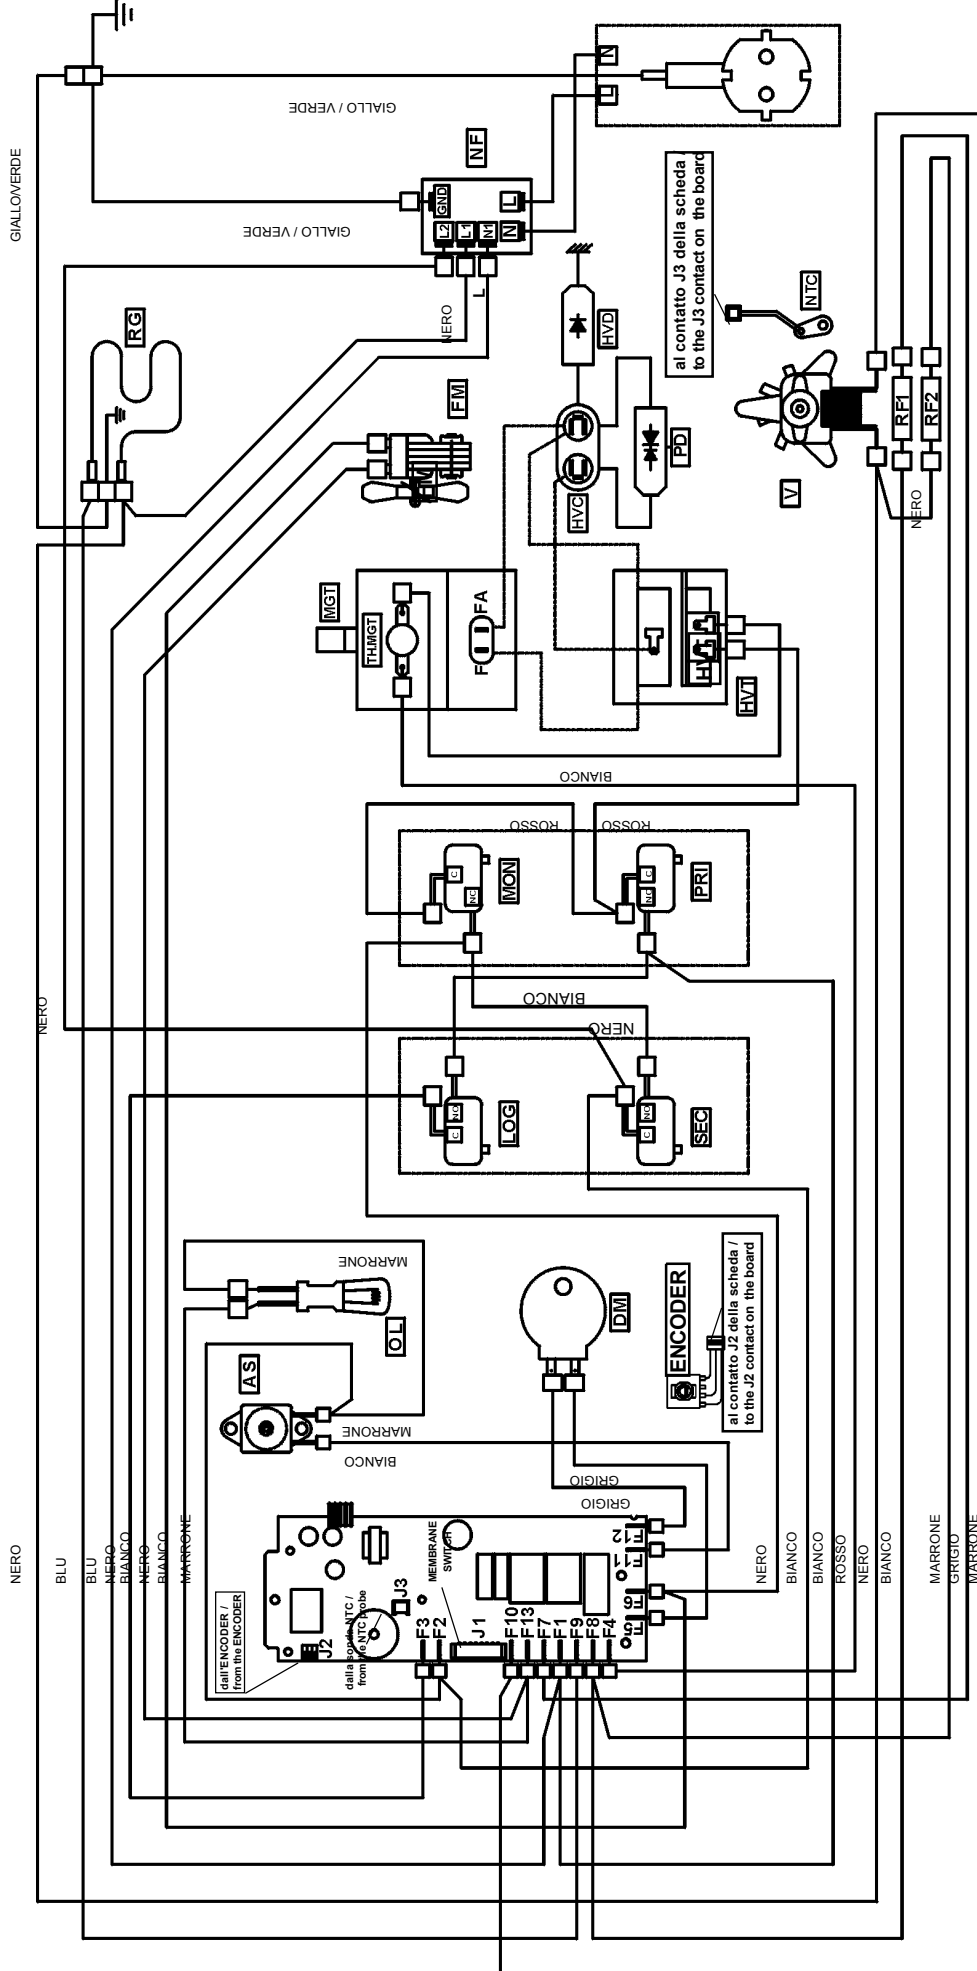

SCHEMA ELETTRICO / ELECTRIC DIAGRAM / SCHALTPLAN
 SCHEMA ELECTRIQUE / ESQUEMA ELECTRICO

Colori	Colours	Farben	Couleurs	Colores
Bianco	White	Weiß	Blanc	Blanco
Blu	Blue	Blaue	Bleu	Azul
Giallo-Verde	Yellow/Green	Gelb/Grün	Jaune/Vert	Amarillo/Verde
Grigio	Gray	Gräu	Grís	Gris
Marrone	Brown	Braun	Marron	Castano
Nero	Black	Schwarz	Noir	Negro
Rosso	Red	Rot	Rouge	Rojo