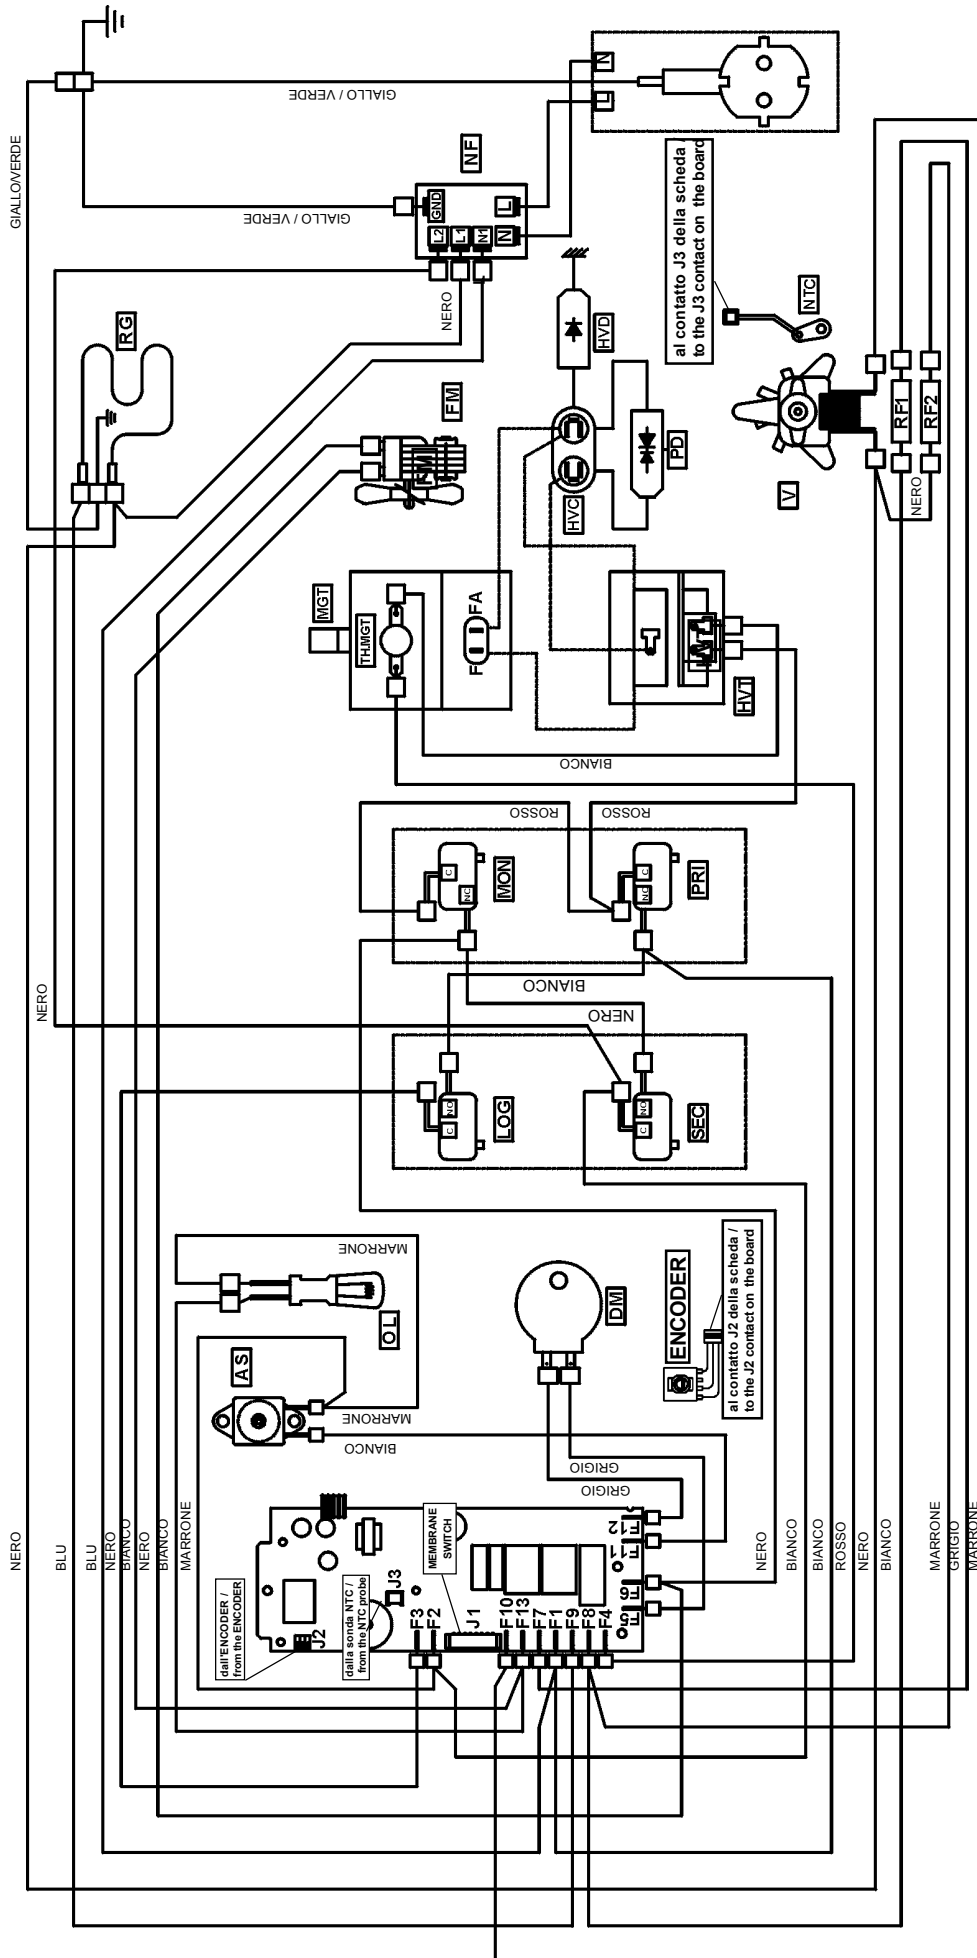

**LEGENDA - LEGEND - ZEICHENERKLÄRUNG - LEGENDE - LEGENDA**

AS	Attuatore sportellino	Offner für Belüftungskanal
DM	Motore piatto rotante	Dreheller-Motor
EC	Controllo elettronico	Elektronisch Kontrolle
F1...F13	Contatti scheda elettronica	Platinenanschlussklemmen
FM	Ventilatore magnetron	Magnetron-Ventilator
HVC	Condensatore alta tensione	Hochspannungskondensator
HVD	Diode rettificatore a.t.	Hochspannungsdiode
HVT	Trasformatore alta tensione	Hochspannungstransformator
J1	Connessione per Membrane Switch	Membrane Switch Kontakt
J2	Contatto sensore NTC	Encoder Kontakt
J3	Microinterruptore logico	NTC Sondenkontakt
LOG	Magnetron	LOG Mikroschalter
MGT	Microinterruptore monitor	Magnetron
MON	Filtro antidi disturbo + Fusibile	Monitor Mikroschalter
NF	Sensore temperatura	Netz-Filter + Schmelzsicherung
NTC	Lampada forno	Temperaturfühler
OL	Diode di protezione	Ofenbeleuchtung
PDX	Microinterruptore primario	Schutz diode
PRI	Resistenza forno	Mikroschalter primär
RF1 / RF2	Resistenza grill	Ofen-Heizkörper
RG	Relè microonde	Grill-Heizkörper
RL1	Relè fan	Relais für Mikrowellen
RL2	Relè grill	Relais für Umluftheizelement
RL3	Relè carichi ausiliari	Relais für Grillheizelement
RL4	Relè motore aria calda	Relais für Hilfskomponente
RL5	Triac attuatore sportellino	Relais für Ventilator
TY1	Triac motore piatto rotante	Triac für Umluftklappe
TY2	Microinterruptore secondario	Triac für Dreheller-Motor
SEC	Protettore magnetron	Mikroschalter sekundär
TH.MGT	Ventilatore cavità	Magnetron Temperaturbegrenzer
V		Heissluft-Gebläse

**SCHEMA ELETTRICO / ELECTRIC DIAGRAM / SCHALTPLAN  
SCHEMA ELECTRIQUE / ESQUEMA ELECTRICO**

Colori	Colours	Farben	Couleurs	Colores
Bianco	White	Weiß	Blanc	Bianco
Blu	Blue	Blaü	Bleu	Azul
Giallo-Verde	Yellow/Green	Gelb/Grün	Jaune/Vert	Amarillo/Verde
Grigio	Gray	Gräu	Gris	Gris
Marrone	Brown	Braun	Marron	Castano
Nero	Black	Schwarz	Noir	Negro
Rosso	Red	Rot	Rouge	Rojo