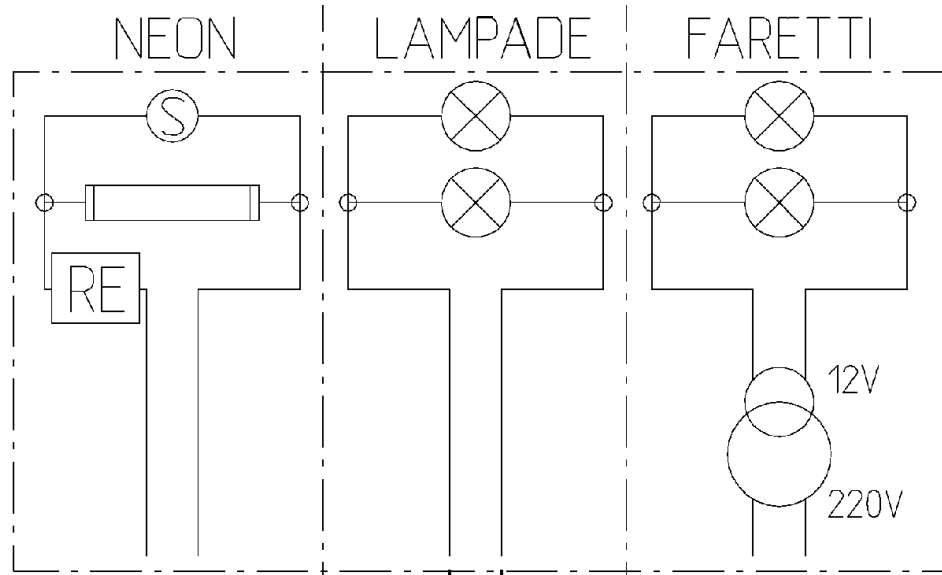

44	GRIGIO
00	BLU
11	MARRONE
22	ARANCIONE
33	BIANCO
55	NERO
66	ROSSO
77	GIALLO/VERDE
PT1	CAVO PIATTO PULS.

M1	MOTORE
MR	MORSETTIERA
RE	REATTORE
S	STARTER
CM	COMANDI
SMT	SC.MOTORE

ROSSO	comune
ARANCIO-BLU	1 vel.
ARANCIO-BIANCO	2 vel.
ARANCIO-GRIGIO	3 vel.
ARANCIO-NERO	4 vel.