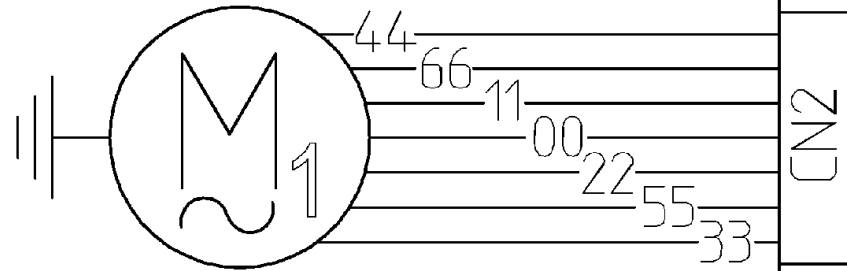

44	GRIGIO
00	BLU
11	MARRONE
22	ARANCIONE
33	BIANCO
55	NERO
66	ROSSO
77	GIALLO/VERDE
PT1	CAVO PIATTO PULS.

M1	MOTORE
MR	MORSETTIERA
RE	REATTORE
S	STARTER
CM	COMANDI
SMT	SC.MOTORE

ROSSO	comune
ARANCIO-BLU	1 vel.
ARANCIO-BIANCO	2 vel.
ARANCIO-GRIGIO	3 vel.
ARANCIO-NERO	4 vel.