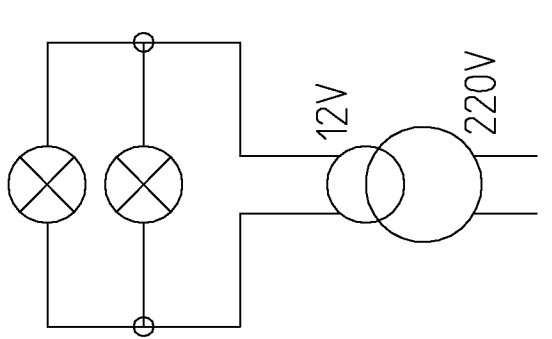

NEON

LAMPADE

FARETTI

C	BIANCO	comune
1	BLU	1 vel.
2	ROSSO	2 vel.
3	NERO	3 vel.

M1	MOTORE
CM	COMANDI