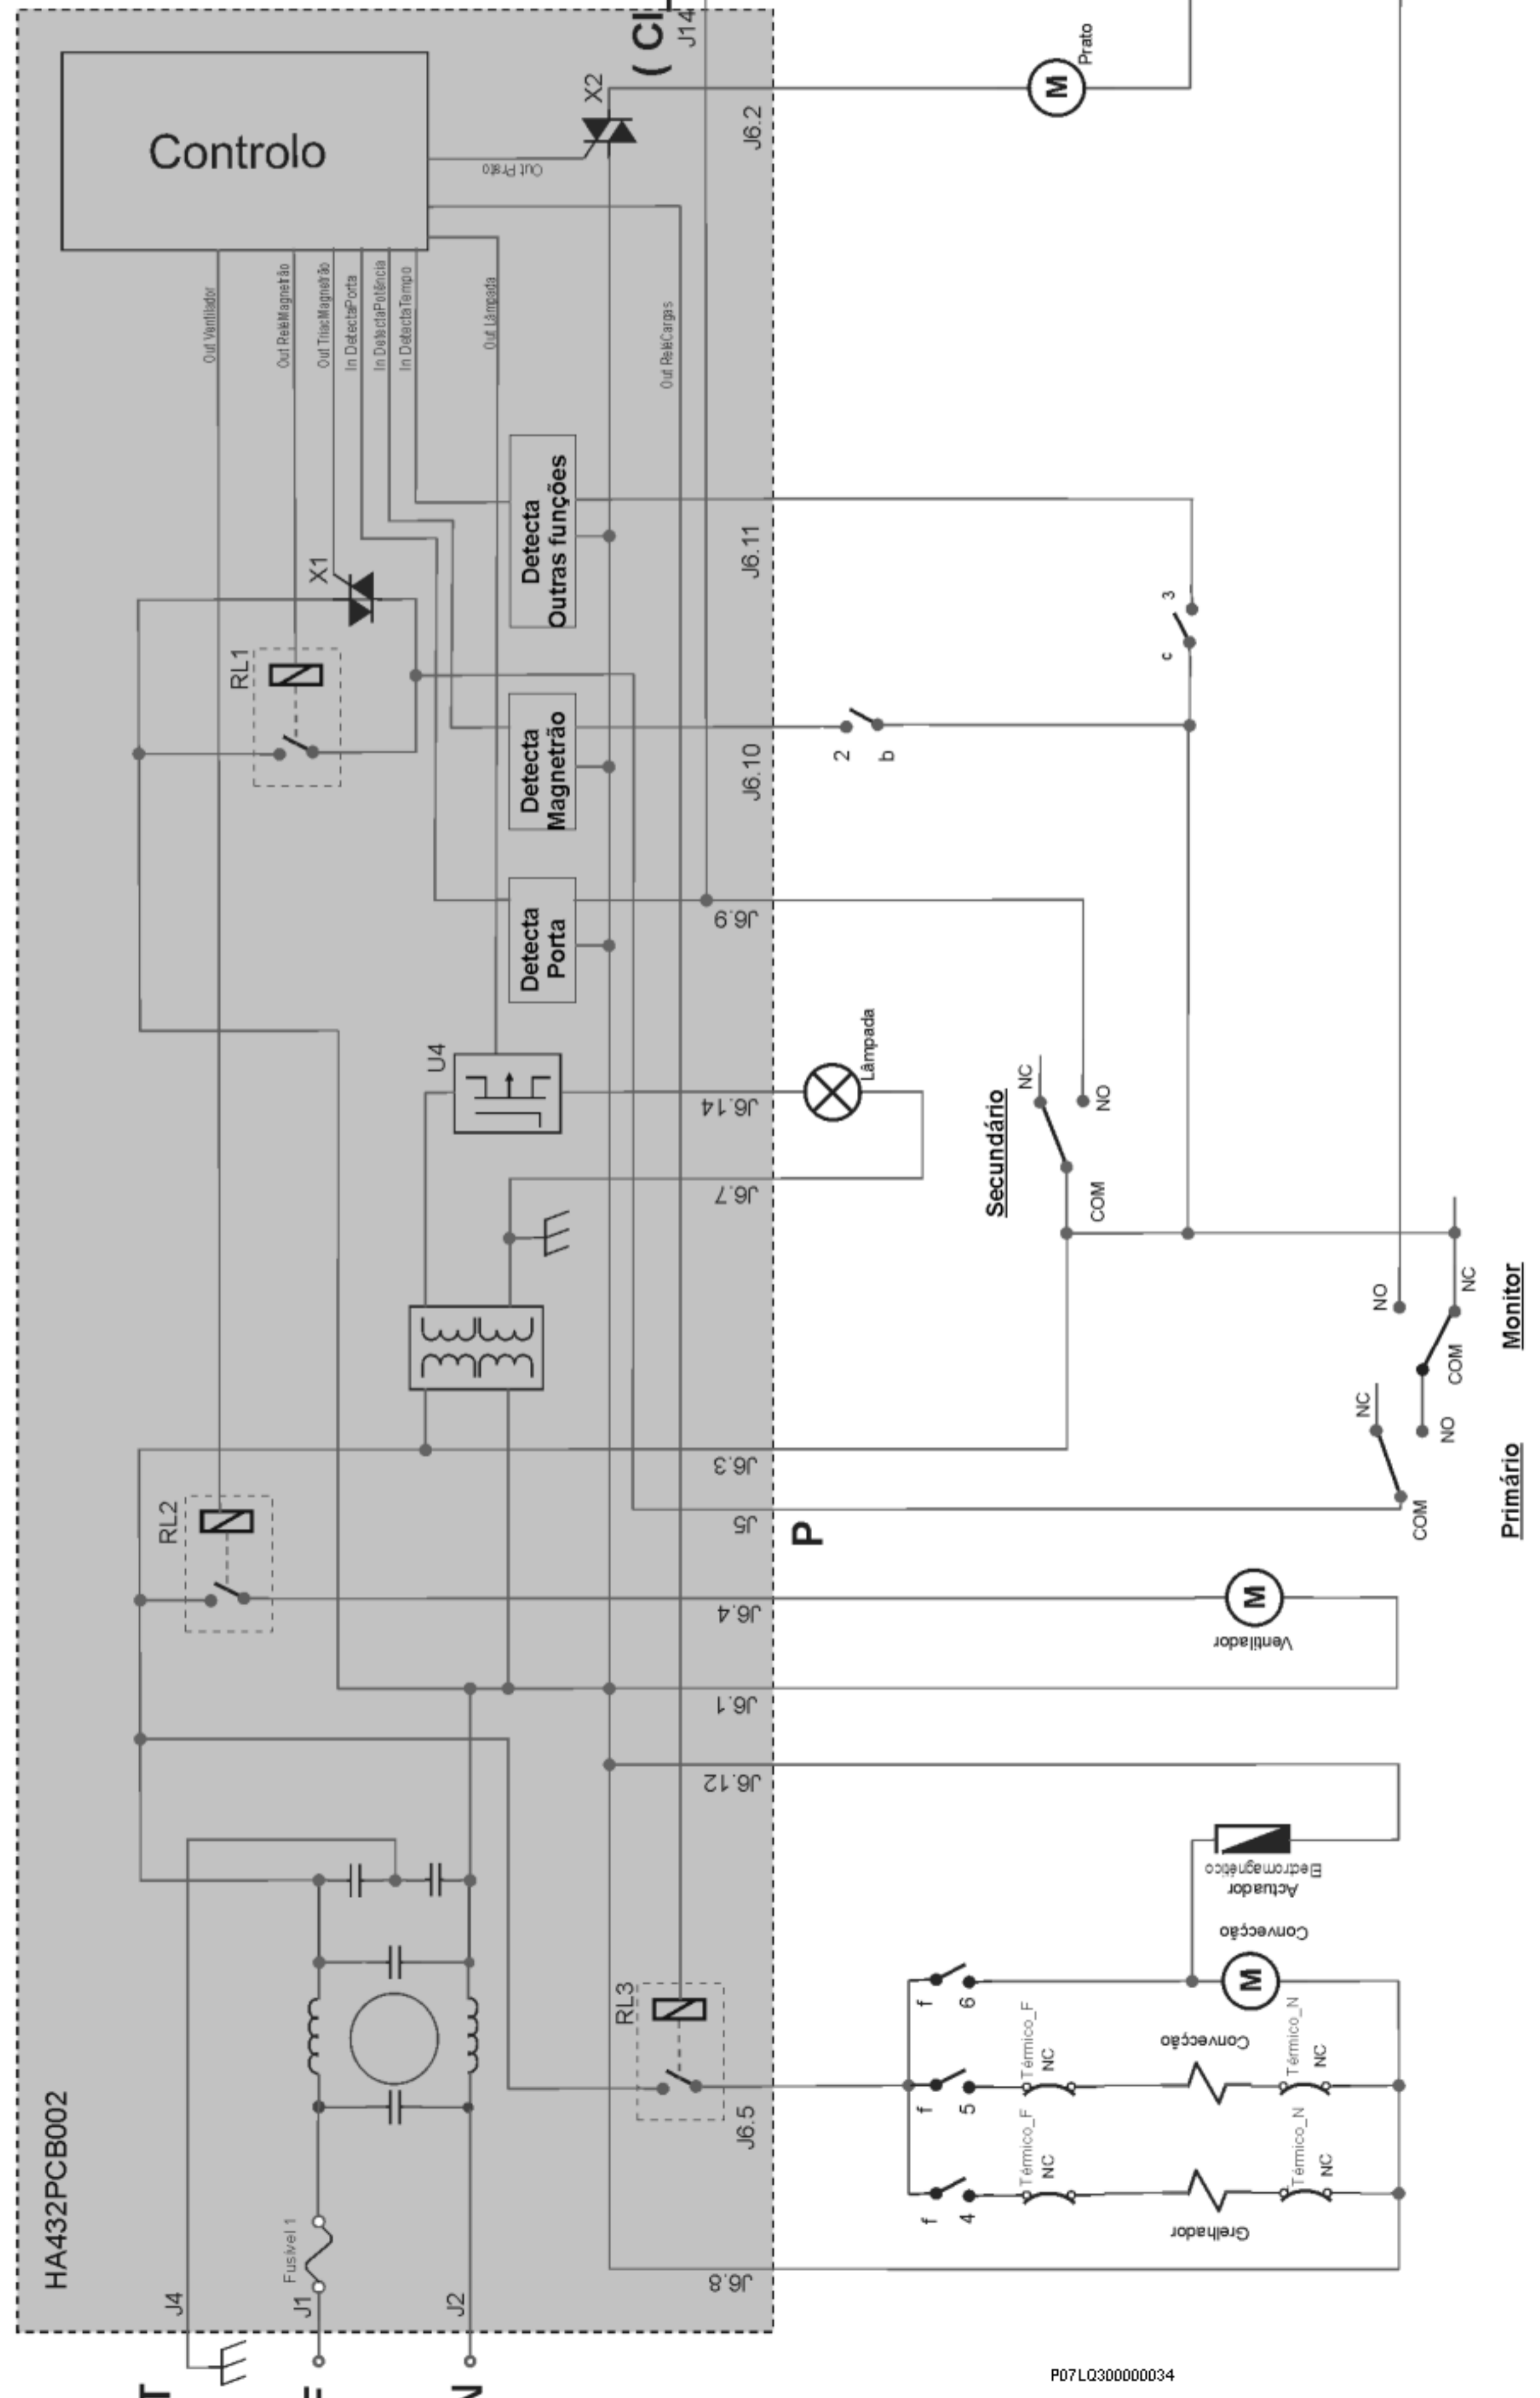

Comutador

770608

1	2	3	4	5	6
Prato / Magnetrão	Detecta Magnetrão	Outra função (excepto magnetrão)	Grelhador	R. Convecção	Ventilador Convecção

J6

14	13	12	11	10	9	8
7	6	5	4	3	2	1

Nota: Os contactos dos microswitchs estão na situação de porta aberta.