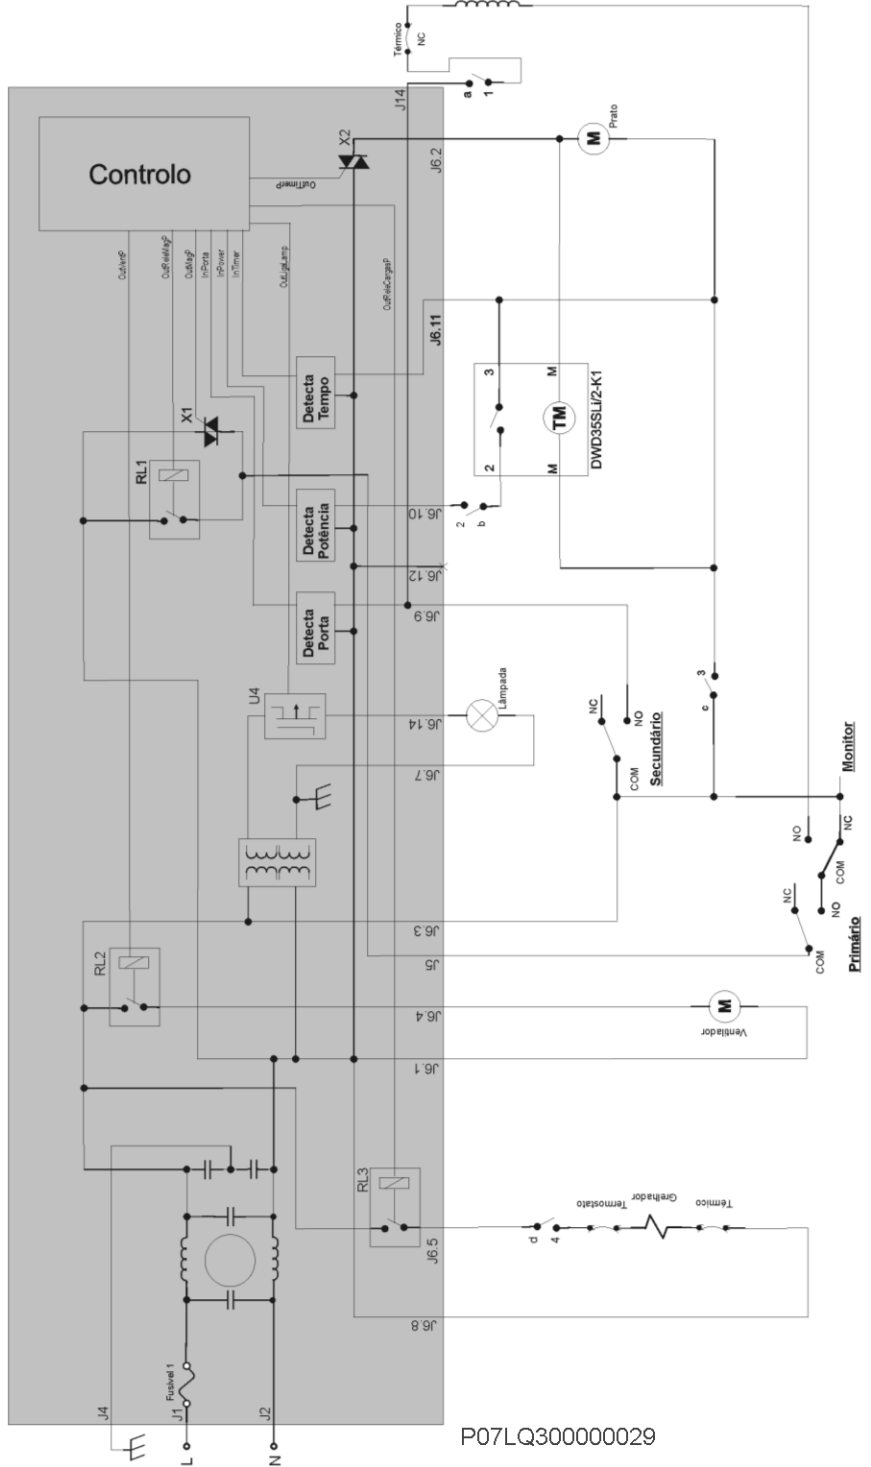

Nota: Os contactos dos microswitchs estão na situação de porta aberta.

J6

14	13	12	11	10	9	8
7	6	5	4	3	2	1

Comutador 46PCTH540463	Off	1 Microondas	2 Combinado	3 Grelhador
Magnético	●	●	●	●
Microondas	●	●	●	●
Tempo/Prato/Potência	○	●	●	●
Grelhador	○	●	●	●