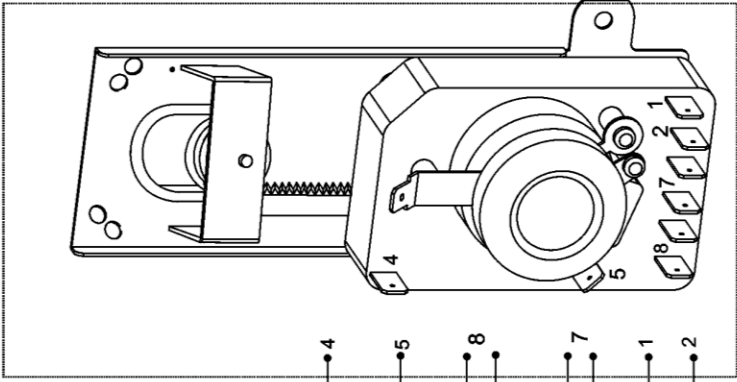

Filtro + Supressor de pico
EMI Filter + Surge Suppressor

Termosíst
Thermosist

Iluminação
Lamp

Motor Ventilación
Fan motor

Motor Prato
Turntable motor

Timer Combinado 60"
Combined Timer Control 60"

Caixa de Linguetas
Interlock Box