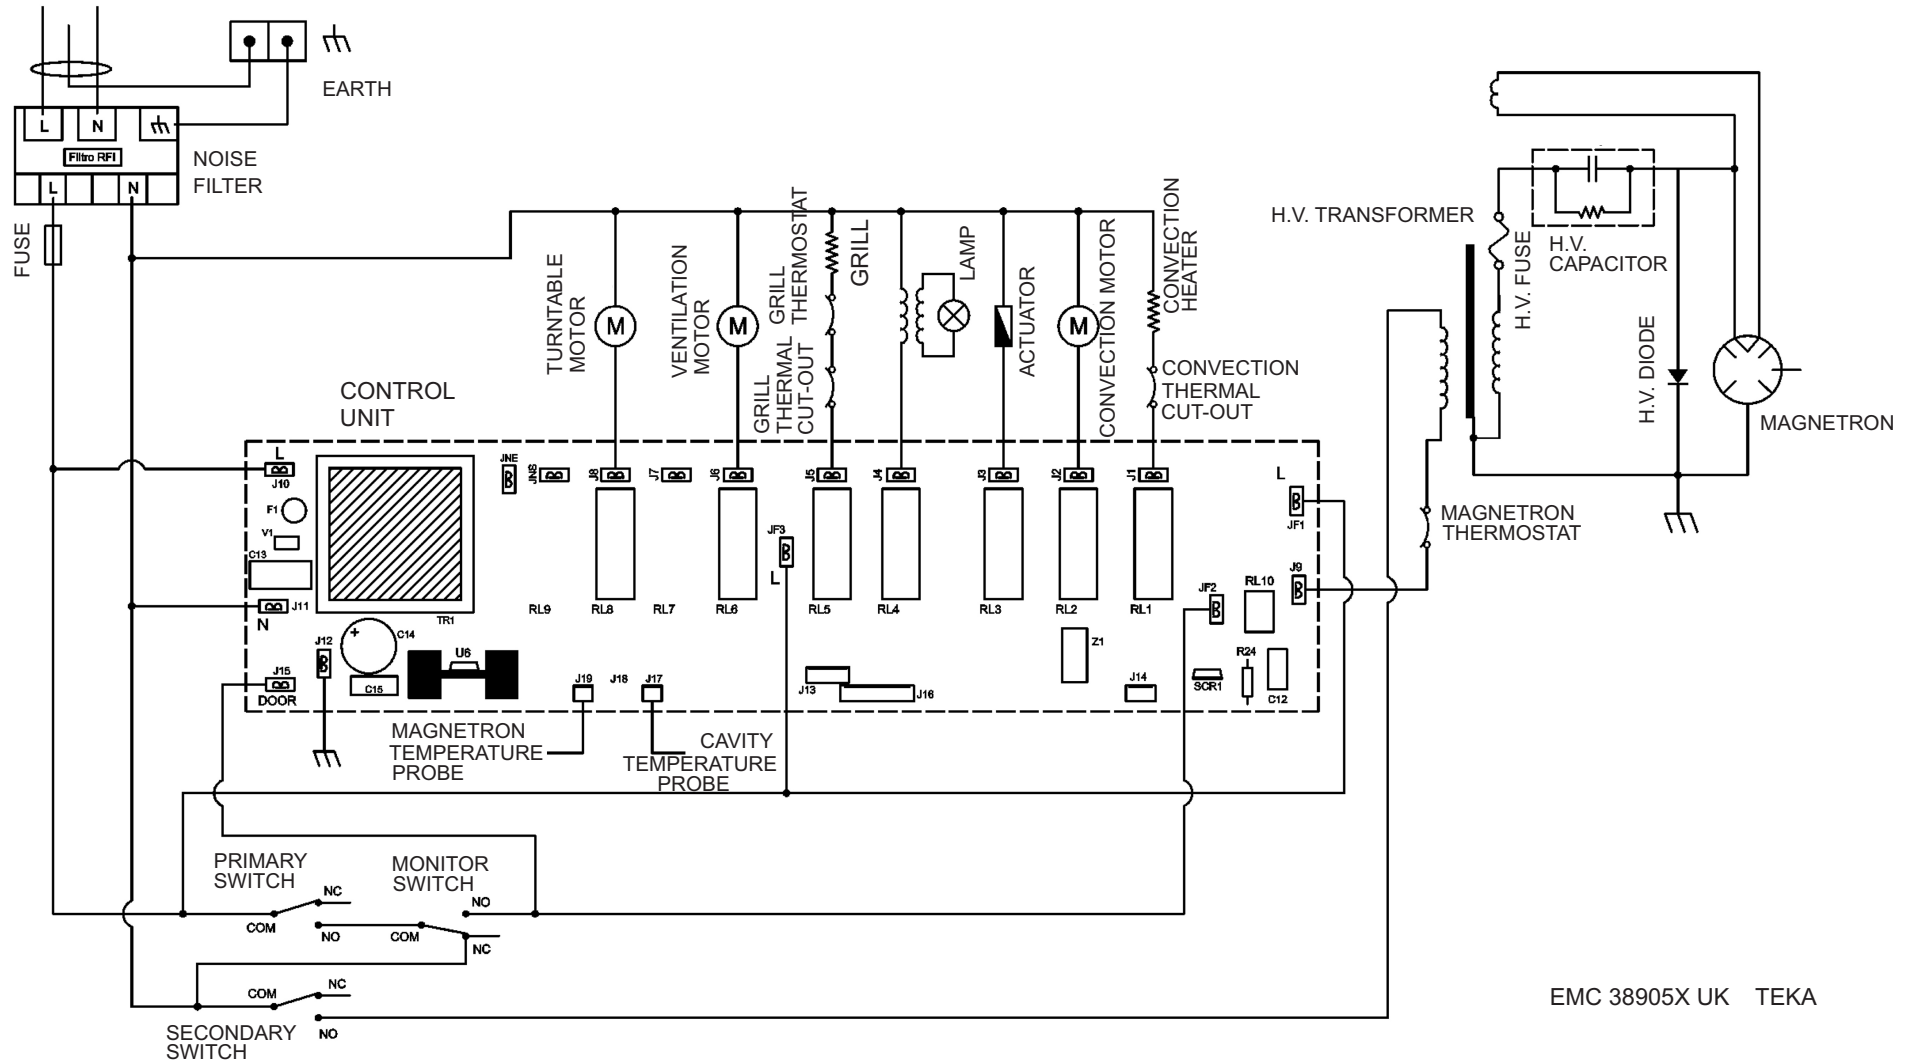

230 - 240V 50Hz

EMC 38905X UK TEKA