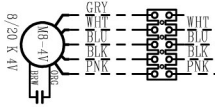

0 1 2 3

220-240V 50Hz
220V 60Hz

RED (ORG)
VLT (ORG)
I-B
BLU
PNK
WHT
BLK
BRW

RED (ORG)
VLT (ORG)
I-B
BLU
PNK
WHT
BLK
BRW

WHT
BLU
BLK
PNK