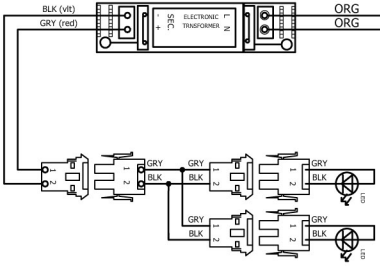

220-240V 50Hz
220V 60Hz

FLAT CABLE