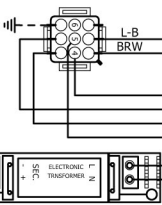

220-240V 50Hz
220V 60Hz

FLAT CABLE