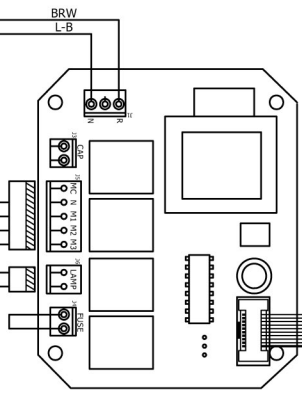

220-240V 50Hz
220V 60Hz

FLAT CABLE