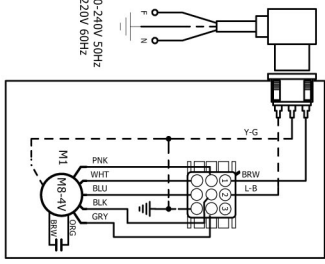

220-240V 50Hz
220V 60Hz

FLAT CABLE