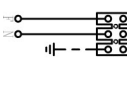

0 1 2 3

220-240V 50/60Hz  
220W 60Hz

RED (ORG)  
VLT (ORG)  
L-B  
BLU  
PNK  
WHT  
BLK  
BRW

VLT  
RED

ORG  
GRY  
BLK

BLK  
GRY

BLU  
L-B  
PNK  
WHT  
BLK  
BRW