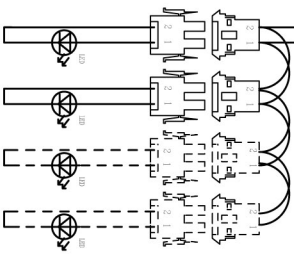

0 1 2 3

220-240V 50/60Hz  
220W 60Hz

RED (ORG)  
VLT (ORG)  
L-B  
BLU  
PNK  
WHT  
BLK  
BRW

VLT  
RED

ORG  
GRY  
BLK

BLK  
GRY

BLU  
L-B  
PNK  
WHT  
BLK  
BRW