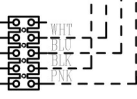

0 1 2 3

220-240V 50/60Hz  
220W 60Hz

RED (ORG)  
VLT (ORG)  
L-B  
BLU  
PNK  
WHT  
BLK  
BRW

VLT  
RED

ORG  
GRY  
BLK

BLK  
GRY

BLU  
L-B  
PNK  
WHT  
BLK  
BRW