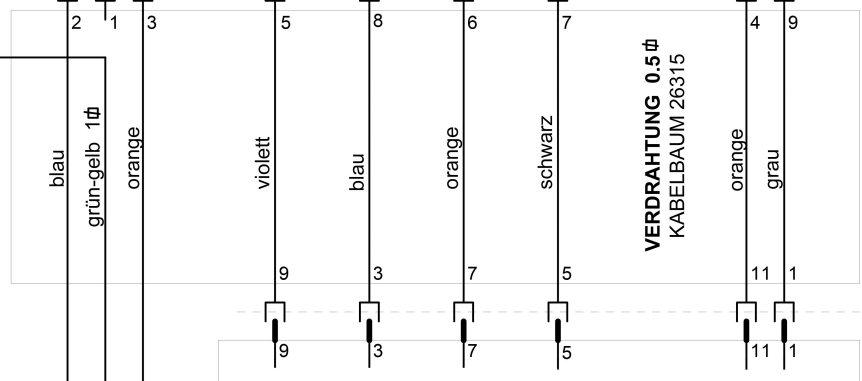

STOCKO
MFMP 7262-007-W06-
960-000-00-G

LEITERPLATTE 26372-A

FASTON 6.3

FASTON 6.3

STOCKO
ECO-DOMO NF 9P
MFMP9561-009-80D-960

STOCKO 5130
11 POL. (6 POL.)
MKH5141-1-0-1100

19308-D