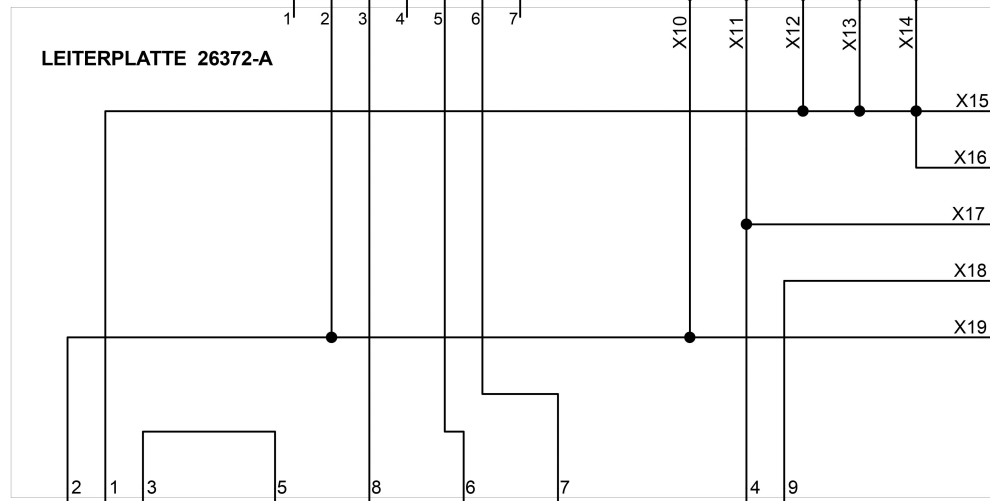

STOCKO
MFMP 7262-007-W06-
960-000-00-G

LEITERPLATTE 26372-A

FASTON 6.3

FASTON 6.3

STOCKO
ECO-DOMO NF 9P
MFMP9561-009-80D-960

STOCKO 5130
11 POL. (6 POL.)
MKH5141-1-0-1100

19308-D