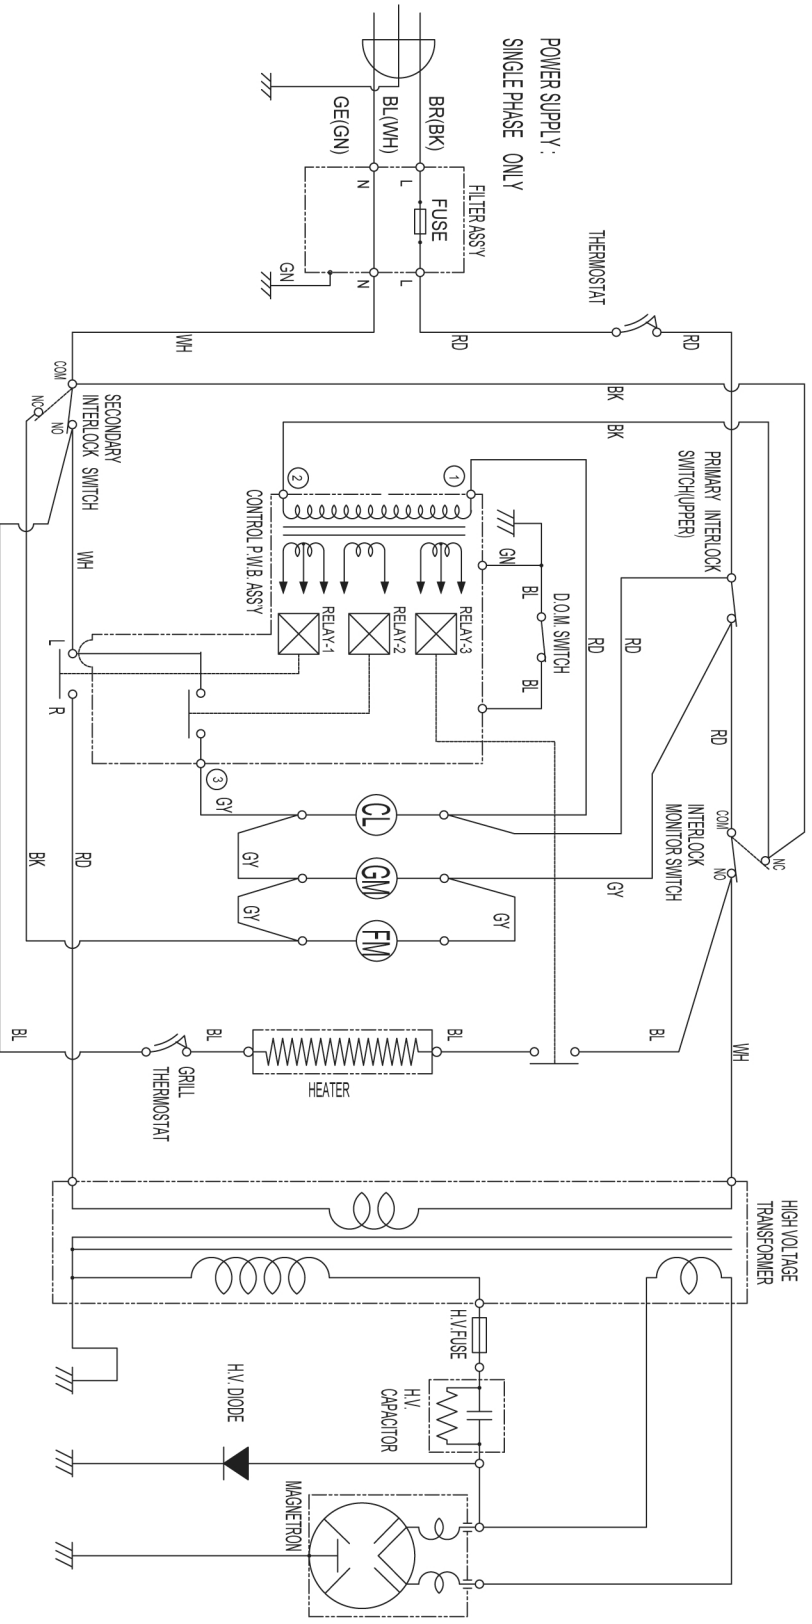

POWER SUPPLY:
SINGLE PHASE ONLY

- NOTE:
- RD : RED
 - WH : WHITE
 - BK : BLACK
 - GN : GREEN
 - BR : BROWN
 - OR : ORANGE
 - BL : BLUE
 - GY : GRAY
 - GE : GREENYELLOW
 - CL : CAVITY LAMP
 - FM : FANBLOWER MOTOR
 - GM : GEARED MOTOR

- [CONDITION]
- DOOR : CLOSED
 - COOK : OFF