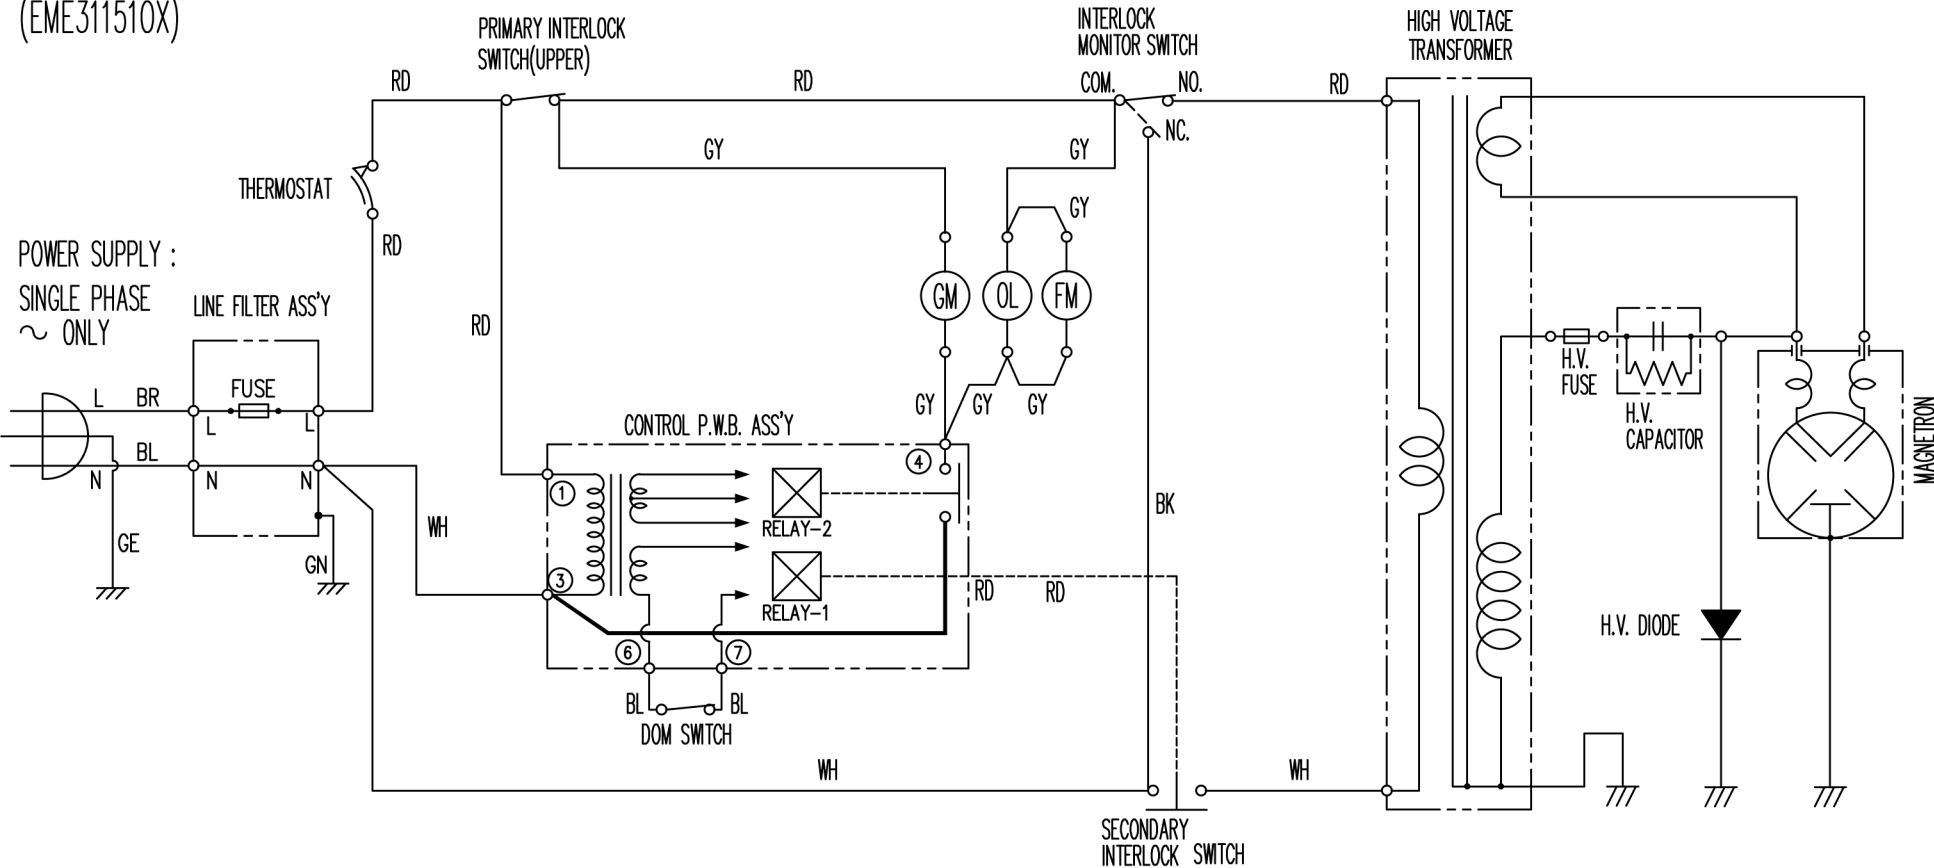

WIRING DIAGRAM (EME311510X)

[CONDITION]

DOOR : CLOSED
COOK : OFF

NOTE :

OL : OVEN LAMP
FM : FAN MOTOR
GM : GEARED MOTOR

RD : RED
WH : WHITE
BK : BLACK
YW : YELLOW
BR : BROWN

BL : BLUE
GE : GREEN/YELLOW
GN : GREEN