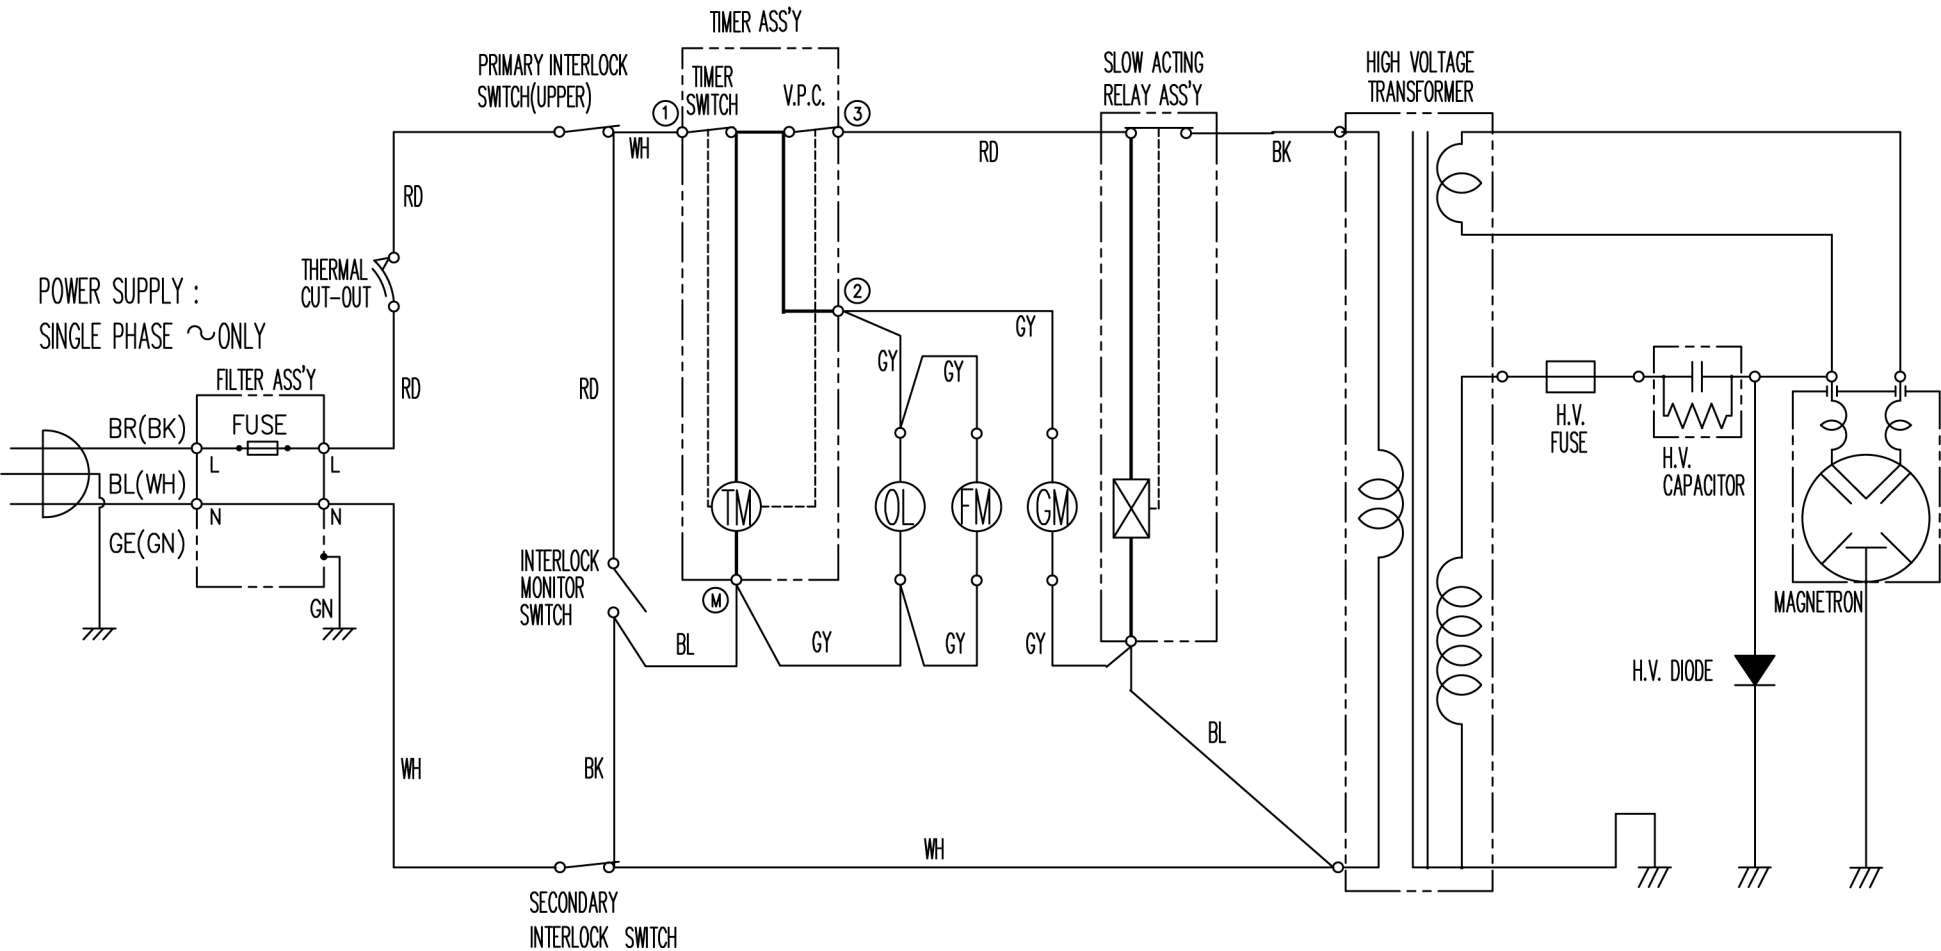

15L WIRING DIAGRAM

NOTE : RD : RED	OR : ORANGE	OL : OVEN LAMP	[CONDITION]
WH : WHITE	BL : BLUE	FM : FAN(BLOWER) MOTOR	DOOR : CLOSED
BK : BLACK	GY : GRAY	GM : GEARED MOTOR	TIMER : ON
GN : GREEN	GE : GREEN/YELLOW	TM : TIMER MOTOR	V.P.C. : HIGH
BR : BROWN		V.P.C.: VARIABLE POWER CONTROLLER	