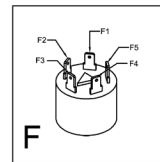

POMPA

TRASFORMATORE

MICRO INTERRUTTORE

VOLUMETRICO

MORSETTIERA

FILTRO

TERMOSTATO SICUREZZA

TERMOSTATO 140°

TERMOSTATO 95°

REED MAGNETICO

PRESA GENERALE

SCHEDA