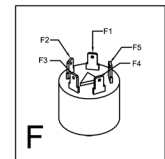

Microswitch

Volumetric

Terminal board

Suppressor

Overheat protection thermostat

Thermostat 140°

Thermostat 95°

REED

General socket

P.c. board

MACININO

RESISTENZA

FARETTO

TERMO-PROTETTORE

ELETTO VALVOLA

INTERRUTTORE GENERALE

POMPA

TRASFORMATORE

MICRO INTERRUTTORE

VOLUMETRICO

MORSETTIERA

FILTRO

TERMOSTATO SICUREZZA

TERMOSTATO 140°