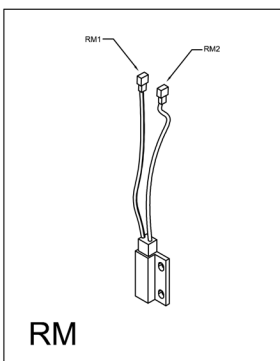

Microswitch

Volumetric

Terminal board

Suppressor

Overheat protection thermostat

Thermostat 140°

Thermostat 95°

REED

General socket

P.c. board

MACININO

RESISTENZA

FARETTO

TERMO-PROTETTORE

ELETTO VALVOLA

INTERRUTTORE GENERALE