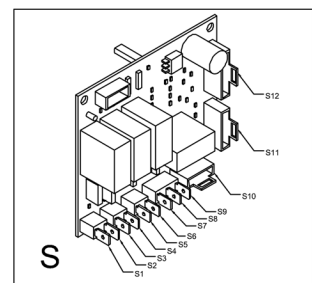

Microswitch

Volumetric

Terminal board

Suppressor

Overheat protection thermostat

Thermostat 140°

Thermostat 95°

REED

General socket

P.c. board

MACININO

RESISTENZA

FARETTO

TERMO-PROTETTORE

ELETTO VALVOLA

INTERRUTTORE GENERALE

POMPA

TRASFORMATORE

MICRO INTERRUTTORE

VOLUMETRICO

MORSETTIERA

FILTRO

TERMOSTATO SICUREZZA

TERMOSTATO 140°