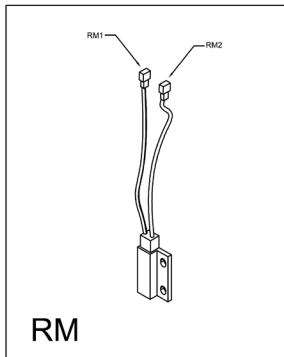

POMPA

TRASFORMATORE

MICRO INTERRUTTORE

VOLUMETRICO

MORSETTIERA

FILTRO

TERMOSTATO SICUREZZA

TERMOSTATO 140°

TERMOSTATO 95°

REED MAGNETICO

PRESA GENERALE

SCHEDA