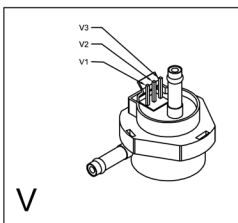

Volumetric