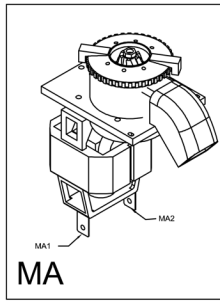

Coffee grinder