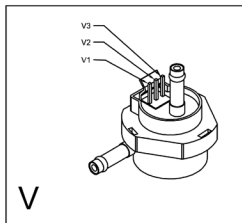

POMPA

TRASFORMATORE

MICRO INTERRUTTORE

VOLUMETRICO

MORSETTIERA

FILTRO

TERMOSTATO SICUREZZA

TERMOSTATO 140°

TERMOSTATO 95°

REED MAGNETICO

PRESA GENERALE

SCHEDA