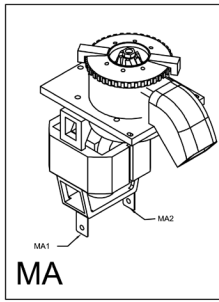

Microswitch

Volumetric

Terminal board

Suppressor

Overheat protection thermostat

Thermostat 140°

Thermostat 95°

REED

General socket

P.c. board

MACININO

RESISTENZA

FARETTO

TERMO-PROTETTORE

ELETTO VALVOLA

INTERRUTTORE GENERALE