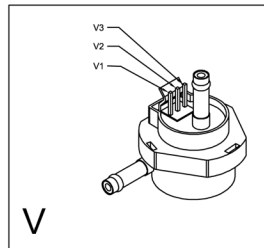

TASTO ACQUA CALDA

TERMOSTATO 95°

POMPA

TRASFORMATORE

MICRO INTERRUTTORE

TASTO VAPORE

SCHEDA

VOLUMETRICO