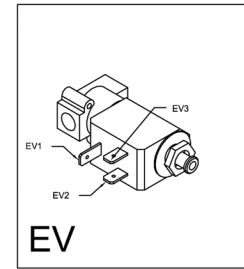

MACININO

RESISTENZA

FARETTO

TASTO CAFFE'

TERMOSTATO 140°

TERMO-PROTETTORE

ELETTRO VALVOLA

PRESA GENERALE