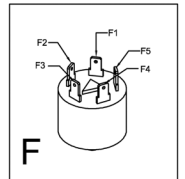

INTERRUTTORE GENERALE

TERMOSTATO SICUREZZA

MACININO

RESISTENZA

FARETTO

TASTO CAFFE'

TERMOSTATO 140°

TERMO-PROTETTORE

ELETTRO VALVOLA

PRESA GENERALE

TASTO ACQUA CALDA

TERMOSTATO 95°

POMPA

TRASFORMATORE

MICRO INTERRUTTORE

TASTO VAPORE

SCHEDA

VOLUMETRICO

MORSETTIERA

FILTRO

TASTO FARETTO