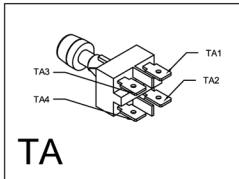

TASTO ACQUA CALDA