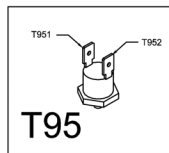

TASTO ACQUA CALDA

TERMOSTATO 95°

POMPA

TRASFORMATORE

MICRO INTERRUTTORE

TASTO VAPORE

SCHEDA

VOLUMETRICO