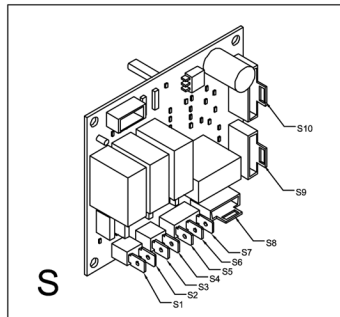

TASTO ACQUA CALDA

TERMOSTATO 95°

POMPA

TRASFORMATORE

MICRO INTERRUTTORE

TASTO VAPORE

SCHEDA

VOLUMETRICO

MORSETTIERA

FILTRO

TASTO FARETTO