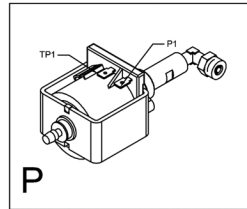

INTERRUTTORE GENERALE

TERMOSTATO SICUREZZA

MACININO

RESISTENZA

FARETTO

TASTO CAFFE'

TERMOSTATO 140°

TERMO-PROTETTORE

ELETTRO VALVOLA

PRESA GENERALE

TASTO ACQUA CALDA

TERMOSTATO 95°

POMPA

TRASFORMATORE

MICRO INTERRUTTORE

TASTO VAPORE

SCHEDA

VOLUMETRICO

MORSETTIERA

FILTRO

TASTO FARETTO