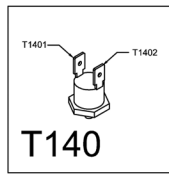

TERMOSTATO 140°