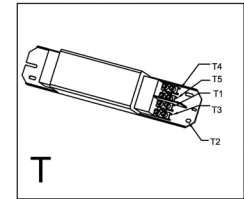

TASTO ACQUA CALDA

TERMOSTATO 95°

POMPA

TRASFORMATORE

MICRO INTERRUTTORE

TASTO VAPORE

SCHEDA

VOLUMETRICO

MORSETTIERA

FILTRO

TASTO FARETTO