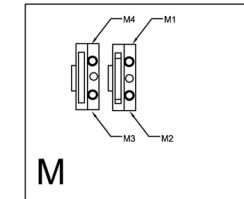

MORSETTIERA