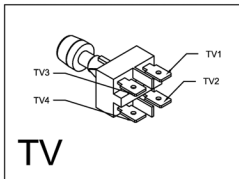

TASTO ACQUA CALDA

TERMOSTATO 95°

POMPA

TRASFORMATORE

MICRO INTERRUTTORE

TASTO VAPORE

SCHEDA

VOLUMETRICO