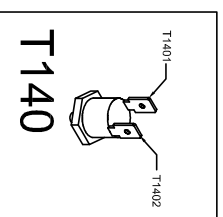

**INTERRUTTORE
GENERALE**

**TERMOSTATO
SICUREZZA**

MACININO

RESISTENZA

FARETTO

**TASTO
CAFFÈ'**

**TERMOSTATO
140°**

**TERMO-
PROTETTORE**

**ELETTRO
VALVOLA**

PRESA GENERALE

**TASTO
ACQUA CALDA**

**TERMOSTATO
95°**

POMPA

TRASFORMATORE

**MICRO
INTERRUTTORE**

SCHEDA

**TASTO
VAPORE**

VUOTO ACQUA

VOLUMETRICO

MORSETTIERA

FILTRO