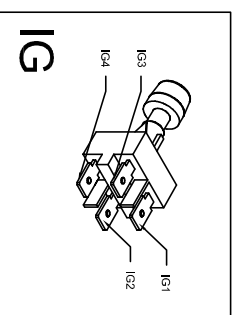

**INTERRUTTORE
GENERALE**

**TERMOSTATO
SICUREZZA**

MACININO

RESISTENZA

FARETTO

**TASTO
CAFFÈ'**

**TERMOSTATO
140°**

**TERMO-
PROTETTORE**

**ELETTRO
VALVOLA**

PRESA GENERALE

**TASTO
ACQUA CALDA**

**TERMOSTATO
95°**

POMPA

TRASFORMATORE

**MICRO
INTERRUTTORE**

SCHEDA

**TASTO
VAPORE**

VUOTO ACQUA

VOLUMETRICO

MORSETTIERA

FILTRO