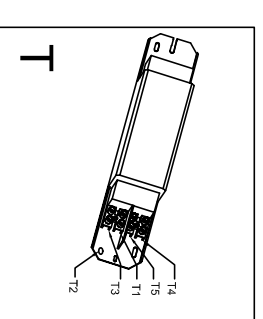

**ELETTRO
VALVOLA**

PRESA GENERALE

**TASTO
ACQUA CALDA**

**TERMOSTATO
95°**

POMPA

TRASFORMATORE

**MICRO
INTERRUTTORE**

SCHEDA

**TASTO
VAPORE**

VUOTO ACQUA

VOLUMETRICO

MORSETTIERA

FILTRO