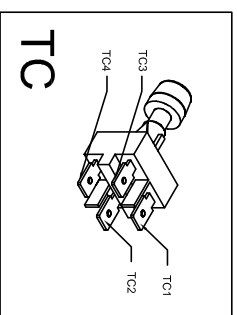

**INTERRUTTORE
GENERALE**

**TERMOSTATO
SICUREZZA**

MACININO

RESISTENZA

FARETTO

**TASTO
CAFFÈ'**

**TERMOSTATO
140°**

**TERMO-
PROTETTORE**

**ELETTRO
VALVOLA**

PRESA GENERALE

**TASTO
ACQUA CALDA**

**TERMOSTATO
95°**

POMPA

TRASFORMATORE

**MICRO
INTERRUTTORE**

SCHEDA

**TASTO
VAPORE**

VUOTO ACQUA

VOLUMETRICO

MORSETTIERA

FILTRO