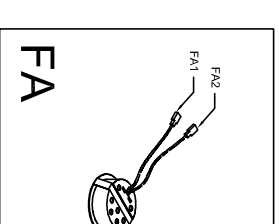

**INTERRUTTORE
GENERALE**

**TERMOSTATO
SICUREZZA**

MACININO

RESISTENZA

FARETTO

**TASTO
CAFFÈ'**

**TERMOSTATO
140°**

**TERMO-
PROTETTORE**

**ELETTRO
VALVOLA**

PRESA GENERALE

**TASTO
ACQUA CALDA**

**TERMOSTATO
95°**

POMPA

TRASFORMATORE

**MICRO
INTERRUTTORE**

SCHEDA

**TASTO
VAPORE**

VUOTO ACQUA

VOLUMETRICO

MORSETTIERA

FILTRO