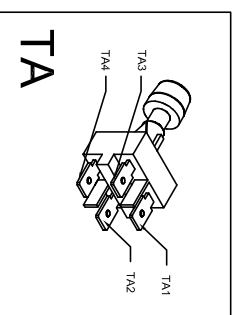

**INTERRUTTORE
GENERALE**

**TERMOSTATO
SICUREZZA**

MACININO

RESISTENZA

FARETTO

**TASTO
CAFFÈ'**

**TERMOSTATO
140°**

**TERMO-
PROTETTORE**

**ELETTRO
VALVOLA**

PRESA GENERALE

**TASTO
ACQUA CALDA**

**TERMOSTATO
95°**

POMPA

TRASFORMATORE

**MICRO
INTERRUTTORE**

SCHEDA

**TASTO
VAPORE**

VUOTO ACQUA

VOLUMETRICO

MORSETTIERA

FILTRO