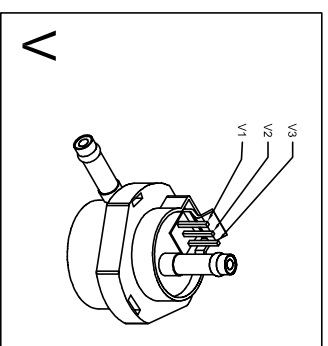

**ELETTRO
VALVOLA**

PRESA GENERALE

**TASTO
ACQUA CALDA**

**TERMOSTATO
95°**

POMPA

TRASFORMATORE

**MICRO
INTERRUTTORE**

SCHEDA

**TASTO
VAPORE**

VUOTO ACQUA

VOLUMETRICO

MORSETTIERA

FILTRO