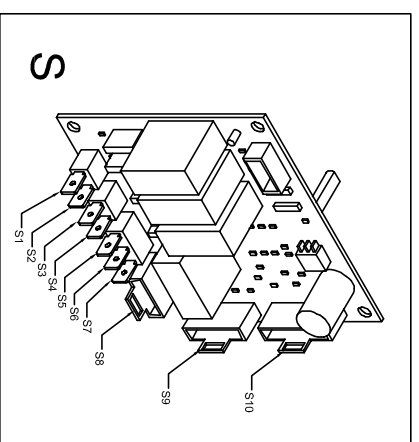

**INTERRUTTORE
GENERALE**

**TERMOSTATO
SICUREZZA**

MACININO

RESISTENZA

FARETTO

**TASTO
CAFFÈ'**

**TERMOSTATO
140°**

**TERMO-
PROTETTORE**

**ELETTRO
VALVOLA**

PRESA GENERALE

**TASTO
ACQUA CALDA**

**TERMOSTATO
95°**

POMPA

TRASFORMATORE

**MICRO
INTERRUTTORE**

SCHEDA

**TASTO
VAPORE**

VUOTO ACQUA

VOLUMETRICO

MORSETTIERA

FILTRO