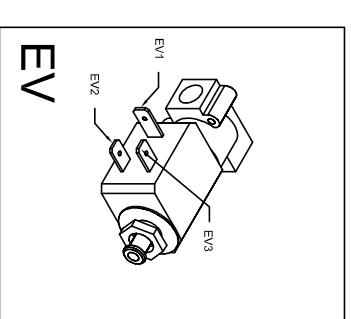

**INTERRUTTORE
GENERALE**

**TERMOSTATO
SICUREZZA**

MACININO

RESISTENZA

FARETTO

**TASTO
CAFFÈ'**

**TERMOSTATO
140°**

**TERMO-
PROTETTORE**

**ELETTRO
VALVOLA**

PRESA GENERALE

**TASTO
ACQUA CALDA**

**TERMOSTATO
95°**

POMPA

TRASFORMATORE

**MICRO
INTERRUTTORE**

SCHEDA