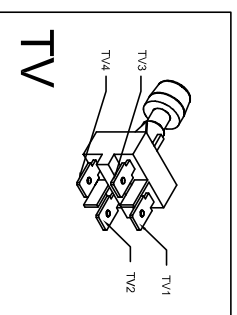

**ELETTRO
VALVOLA**

PRESA GENERALE

**TASTO
ACQUA CALDA**

**TERMOSTATO
95°**

POMPA

TRASFORMATORE

**MICRO
INTERRUTTORE**

SCHEDA

**TASTO
VAPORE**

VUOTO ACQUA

VOLUMETRICO

MORSETTIERA

FILTRO