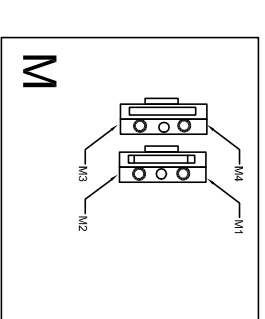

**TASTO
VAPORE**

VUOTO ACQUA

VOLUMETRICO

MORSETTIERA

FILTRO