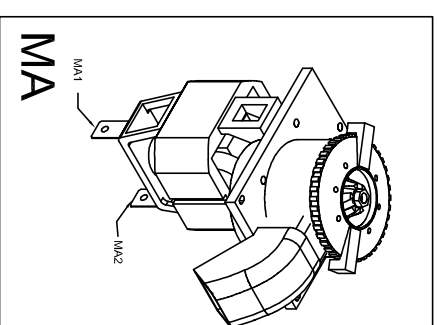

**INTERRUTTORE
GENERALE**

**TERMOSTATO
SICUREZZA**

MACININO

RESISTENZA

FARETTO

**TASTO
CAFFÈ'**

**TERMOSTATO
140°**

**TERMO-
PROTETTORE**

**ELETTRO
VALVOLA**

PRESA GENERALE

**TASTO
ACQUA CALDA**

**TERMOSTATO
95°**

POMPA

TRASFORMATORE

**MICRO
INTERRUTTORE**

SCHEDA

**TASTO
VAPORE**

VUOTO ACQUA

VOLUMETRICO

MORSETTIERA

FILTRO