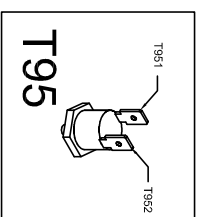

**INTERRUTTORE
GENERALE**

**TERMOSTATO
SICUREZZA**

MACININO

RESISTENZA

FARETTO

**TASTO
CAFFÈ'**

**TERMOSTATO
140°**

**TERMO-
PROTETTORE**

**ELETTRO
VALVOLA**

PRESA GENERALE

**TASTO
ACQUA CALDA**

**TERMOSTATO
95°**

POMPA

TRASFORMATORE

**MICRO
INTERRUTTORE**

SCHEDA

**TASTO
VAPORE**

VUOTO ACQUA

VOLUMETRICO

MORSETTIERA

FILTRO