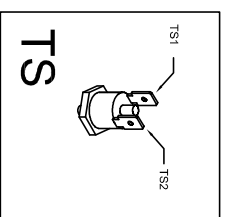

**INTERRUTTORE
GENERALE**

**TERMOSTATO
SICUREZZA**

MACININO

RESISTENZA

FARETTO

**TASTO
CAFFÈ'**

**TERMOSTATO
140°**

**TERMO-
PROTETTORE**

**ELETTRO
VALVOLA**

PRESA GENERALE

**TASTO
ACQUA CALDA**

**TERMOSTATO
95°**

POMPA

TRASFORMATORE

**MICRO
INTERRUTTORE**

SCHEDA

**TASTO
VAPORE**

VUOTO ACQUA

VOLUMETRICO

MORSETTIERA

FILTRO