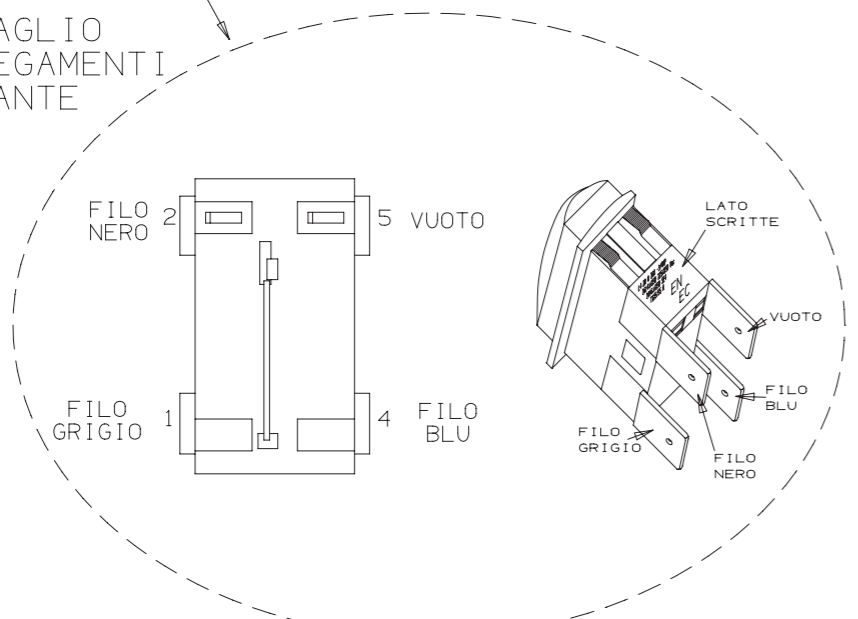

Colour Legend

ARANCIO	ORANGE	ORANGE	ORANGE
BIANCO	BLANC	WHITE	WEIß
BLU	BLEU	BLUE	BLAU
CELESTE	BLEU CLAIR	SKY BLUE	HIMMELBLAU
GRIGIO	GRIS	GREY	GRAU
MARRONE	MARRON	BROWN	BRAUN
NERO	NOIR	BLACK	SCHWARZ
ROSA	ROSE	PINK	ROSA
ROSSO	ROUGE	RED	ROT
VIOLA	VIOLET	VIOLET	VIOLETT

Symbol / Legend

I	ON/OFF Tasto on/off
RA	Resistenza
M	Morsettiera
LS	Lampada spia
TR	Termostato regolabile
THS	Termostato sicurezza
MV	Motore ventilatore
TT	Terra telaio
GB	ON/OFF On/off pushbutton
RA	Heating element
M	Terminal block
LS	Pilot lamp
TR	Adjustable thermostat
THS	Safety thermostat
MV	Fan motor
TT	Frame earth

D

ON/OFF	Taste Ein/Aus
RA	Heizung
M	Anschlussklemme
LS	Lichtsignalgeber
TR	Regelbarerthermostat
THS	Sicherheitsthermostat
MV	Ventilatormotor
TT	Erde der rahmen

F

ON/OFF	Bouton on/off
RA	Resistance
M	Plaque a bornes
LS	Temoin lumineux
TR	Thermostat réglable
THS	Thermostat de securite
MV	Moteur de ventilateur
TT	Terre du chassis