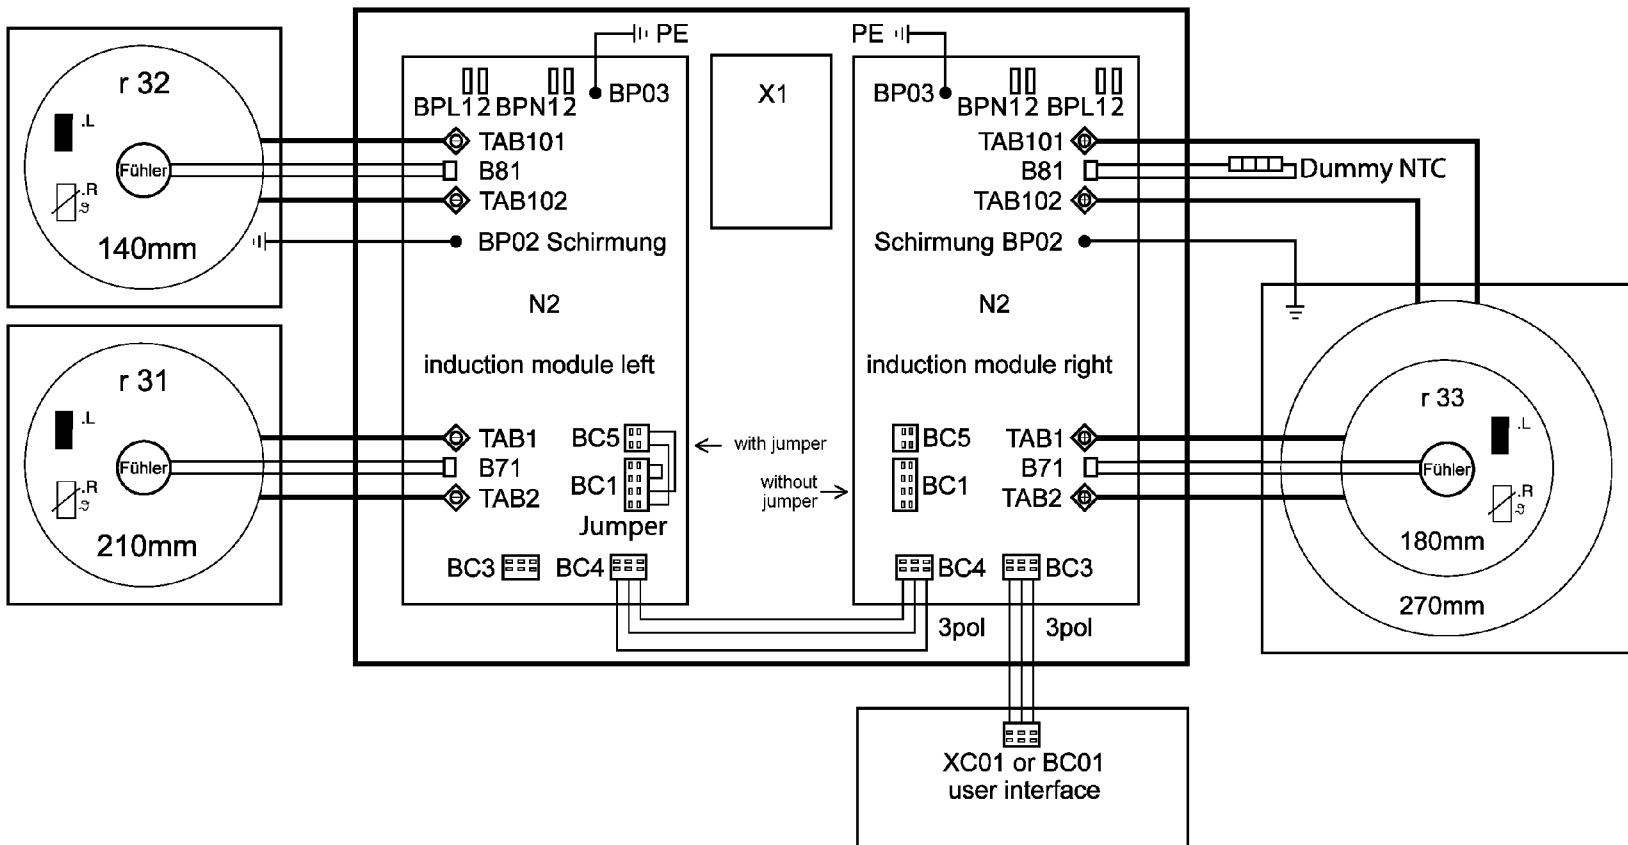

wiring mains terminal  
561 1383 00

control lines

contact	article number code
induction module left / BC4 - induction module right / BC4	387 729 902
induction module right / BC3 - user interface / XC01 or BC01	387 812 100
induction module right / B81 (Dummy NTC)	387 540 300