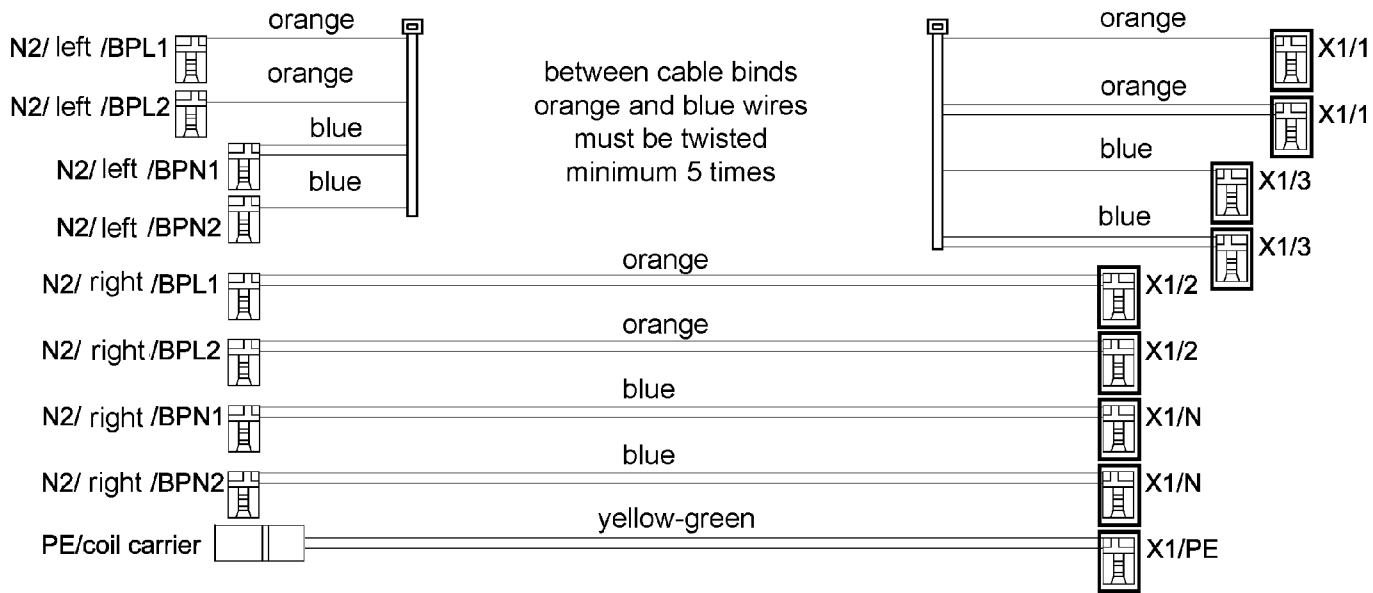

wiring mains terminal  
561 1383 00

control lines

contact	article number code
induction module left / BC4 - induction module right / BC4	387 729 902
induction module right / BC3 - user interface / XC01 or BC01	387 812 100
induction module right / B81 (Dummy NTC)	387 540 300