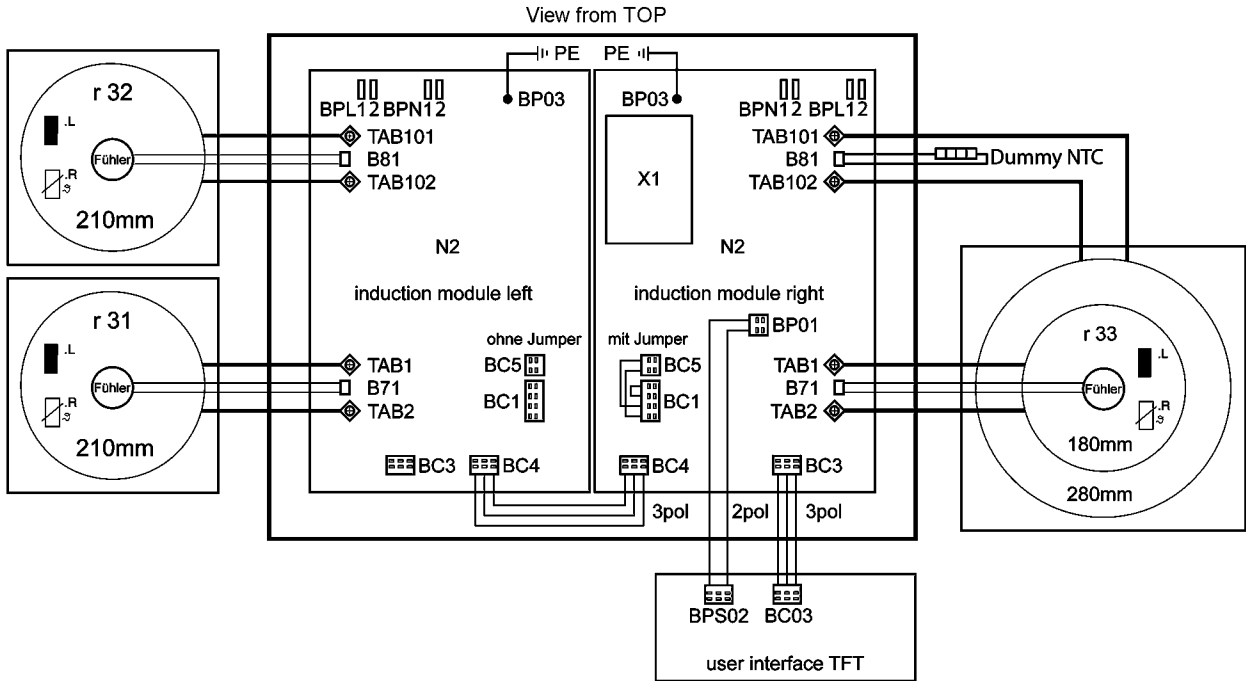

wiring mains terminal 561 1382 00

control lines

contact	code
induction module left / BC4 - induction module right / BC4	387 729 900
induction module right / BC3 - user interface / BC03	387 202 503
induction module right / BP01 - user interface / BPS02	387 992 300
induction module right / B81 (Dummy NTC)	387 540 300