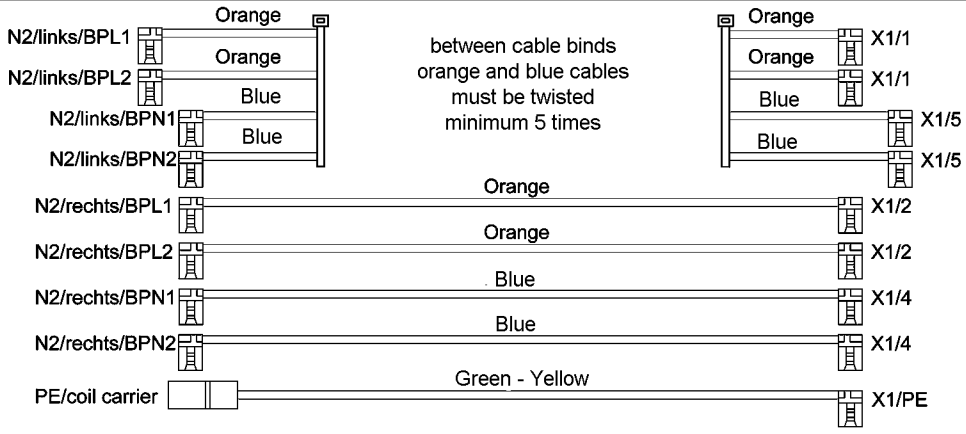

wiring mains terminal 561 1382 00

control lines

contact	code
induction module left / BC4 - induction module right / BC4	387 729 900
induction module right / BC3 - user interface / BC03	387 202 503
induction module right / BP01 - user interface / BPS02	387 992 300
induction module right / B81 (Dummy NTC)	387 540 300