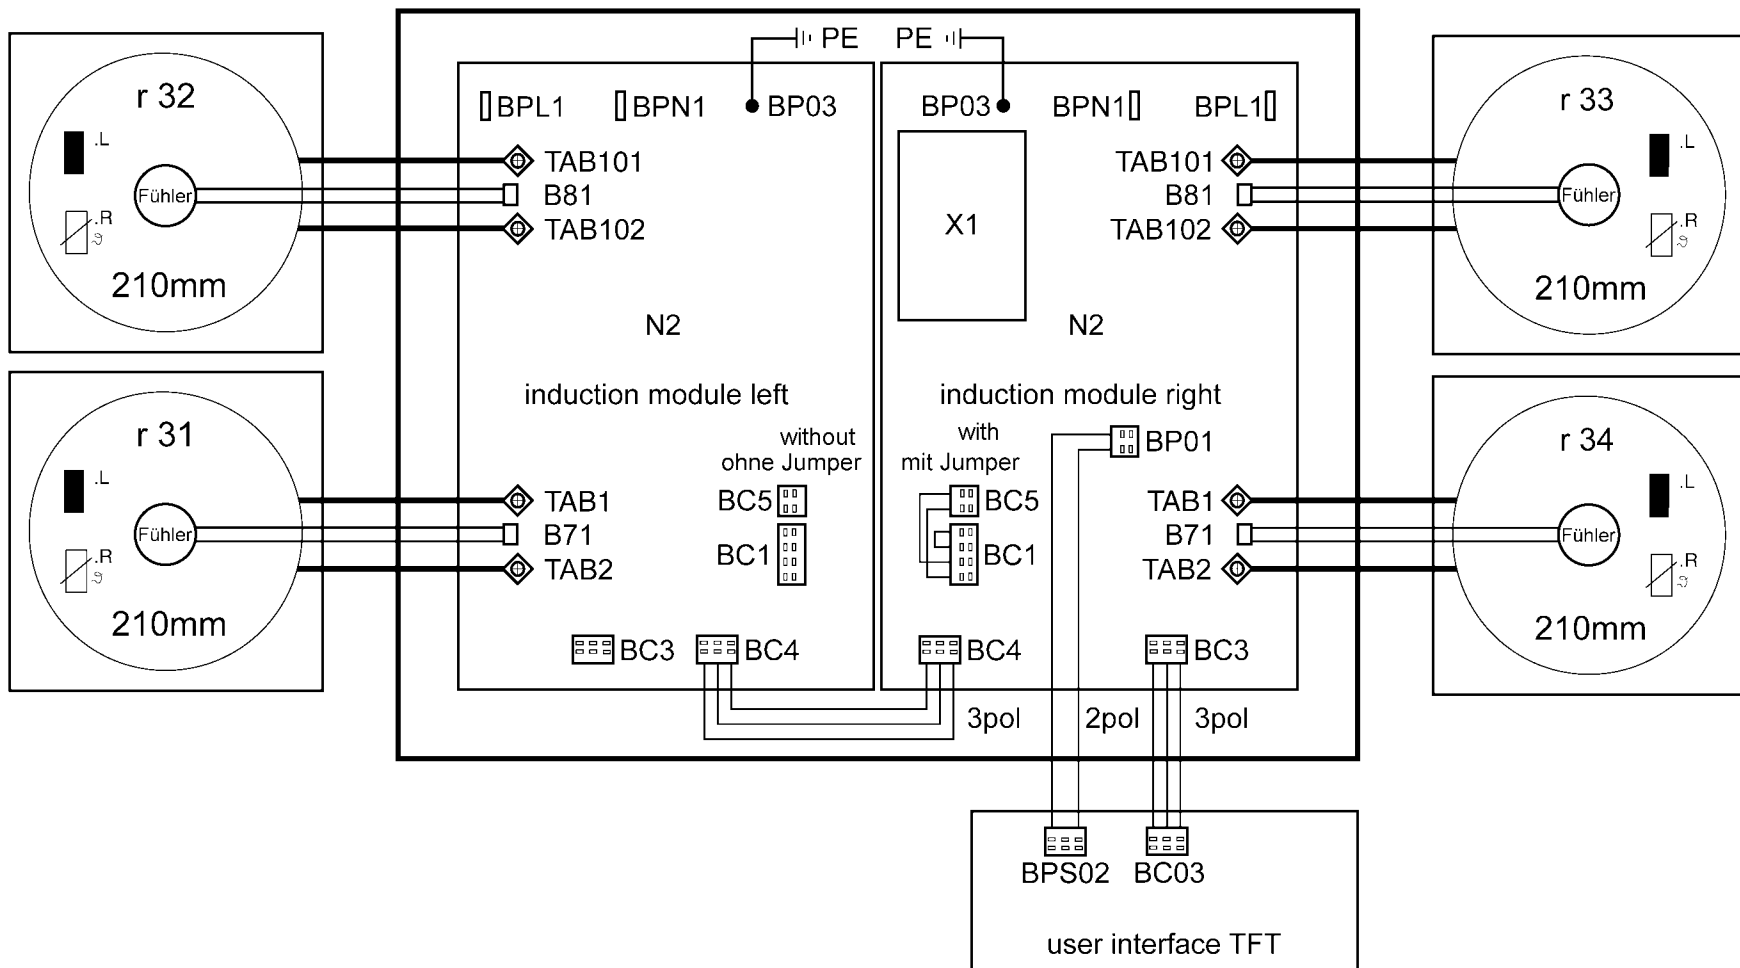

wiring mains terminal

387 694 100

view from TOP

control lines

contact	code
induction module left / BC4 - induction module right / BC4	387 729 900
induction module right / BC3 - user interface / BC03	387 202 500
induction module right / BP01 - user interface / BPS02	387 992 301