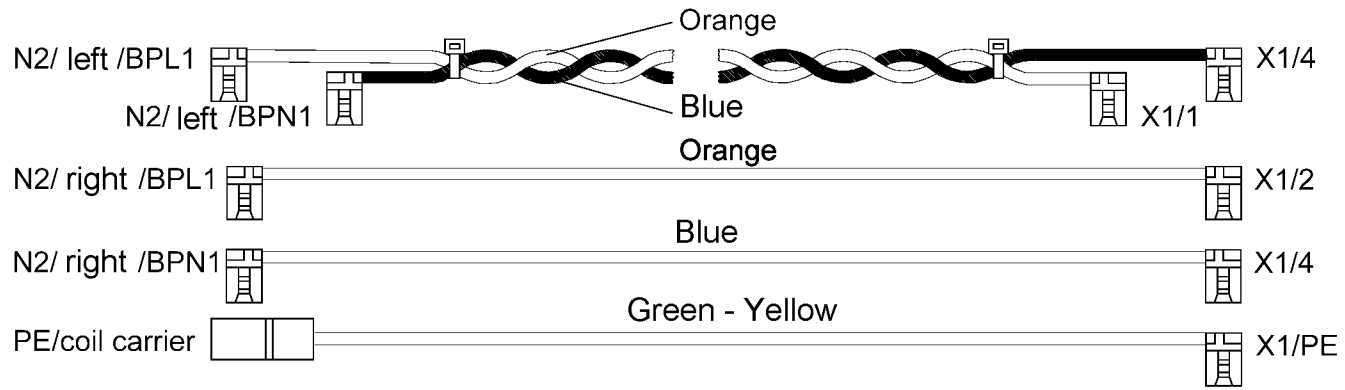

wiring mains terminal

387 694 100

view from TOP

control lines

contact	code
induction module left / BC4 - induction module right / BC4	387 729 900
induction module right / BC3 - user interface / BC03	387 202 500
induction module right / BP01 - user interface / BPS02	387 992 301