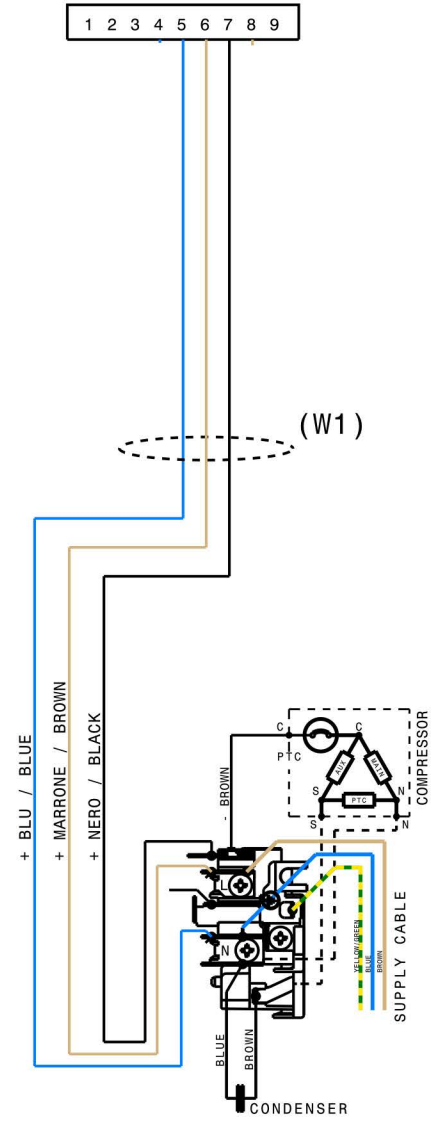

ERF 2001  
J7

(W1)

COLORE CAVO: BIANCO  
CABLE COLOR : WHITE

COLORE CAVO: NERO  
CABLE COLOR : BLACK

SONDA ARIA  
AIR PROBE

SONDA EVAPORATORE  
EVAPORATOR PROBE